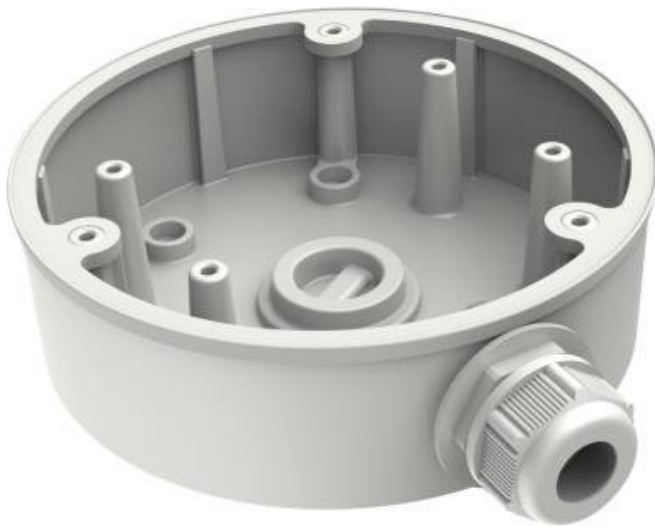

HIKVISION DS-1280ZJ-PT6

Cena celkem:

575 Kč

(bez DPH: 475 Kč)

Běžná cena:

632 Kč

Ušetříte:

57 Kč

Kód zboží:

IPKHIK0466

Part No.:

DS-1280ZJ-PT6

Záruka:

36 měs.

Stav:

Nové zboží

Popis

Hikvision DS-1280ZJ-PT6

Instalační krabice/patice **pro dome kamery** Hikvision. Krabice je vhodná pro vnitřní i venkovní použití (nutné těsnění). Držák by měl být instalován na rovnou stěnu. Stěna musí unést více než 3krát větší hmotnost, než je celková hmotnost kamery a držáku.

ZÁKLADNÍ SPECIFIKACE

Materiál: hliník

Nosnost: 4,5 kg

Rozměry: 162,5 x 137 x 42 mm

Hmotnost: 280 g

Barva: bílá

Kompatibilita: DS-2CD23*6G2, DS-2CD23*7G2, DS-2CD33*6G2, DS-2CD2H***, DS-2DE3*04W a další kompatibilní modely