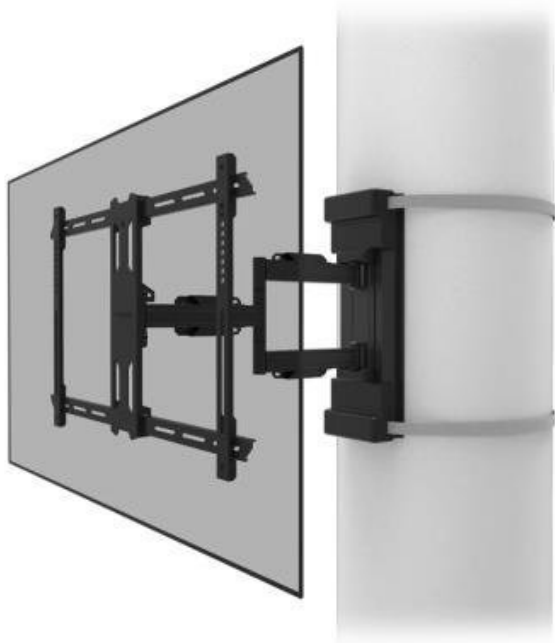

NEOMOUNTS WL40S-910BL16

Cena celkem:	8 020 Kč (bez DPH: 6 628 Kč)
Běžná cena:	8 822 Kč
Ušetříte:	802 Kč
Kód zboží:	PERNSE4012
Part No.:	WL40S-910BL16
Záruka:	60 měs.
Stav:	Nové zboží

Popis

Neomounts WL40S-910BL16

Plně pohyblivý sloupový držák pro obrazovky s úhlopříčkou **40" až 70"** a maximální hmotností **45 kg**. Všestranná technologie naklápění, otáčení a rotace umožňuje vytvořit optimální pozorovací úhel. Držák má hloubku **8,2-59 cm** a je vhodný pro obrazovky, které odpovídají vzoru otvorů **VESA 200 x 100 až 600 x 400 mm**. Popruh o délce **350 cm** a ráčnová svorka zajišťují snadnou instalaci, stejně jako samostatná magnetická vodováha, která je součástí balení.

ZÁKLADNÍ SPECIFIKACE

Velikost obrazovky: 40" - 70"

Maximální nosnost: 45 kg

Vzdálenost obrazovky od zdi: 8,2 až 59 cm

Rozměry VESA: 200 x 100 až 600 x 400 mm

Náklon: -2° až +12°

Úhel otáčení: -45° až +45°

Rotace: -3° až +3°

Materiál: ocel

Barva: černá