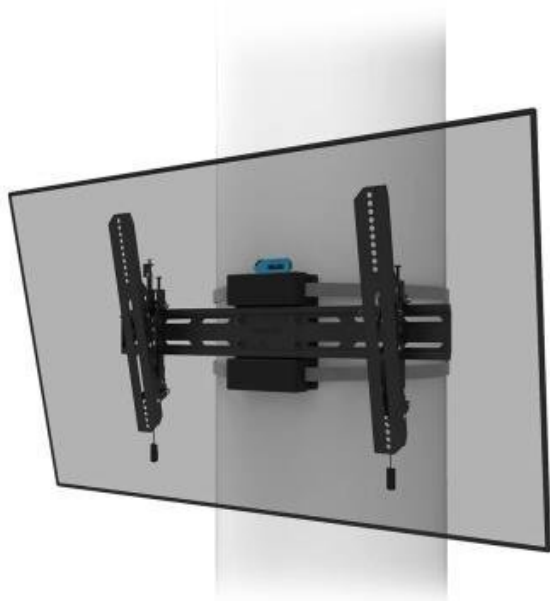

NEOMOUNTS WL35S-910BL16

Cena celkem:

6 410 Kč
(bez DPH: 5 298 Kč)

Běžná cena:

7 051 Kč

Ušetříte:

641 Kč

Kód zboží:

PERNSE4011

Part No.:

WL35S-910BL16

Záruka:

60 měs.

Stav:

Nové zboží

Popis

Neomounts WL35S-910BL16

Sklopný sloupový držák pro obrazovky s úhlopříčkou **od 40" do 75"** s maximální hmotností **50 kg**. Univerzální technologie naklonění umožňuje vytvořit optimální pozorovací úhel. Držák je vhodný pro oválné, čtvercové i obdélníkové sloupky o průměru **25 až 100 cm**. Lze jej také v případě potřeby uzamknout dodaným šroubem proti krádeži nebo visacím zámkem (není součástí). Držák je vybaven šikvným magnetickým systémem vytažení a uvolnění, který vám umožní připevnit televizor mrknutím oka a zajistit jej bezpečným a pevným způsobem. Ráčnová svorka zajišťuje snadnou instalaci, stejně jako samostatná **vodováha**, která je součástí balení.

ZÁKLADNÍ SPECIFIKACE

Velikost obrazovky: 40"-75"**Maximální nosnost:** 50 kg**Vzdálenost obrazovky od zdi:** 69 mm**Rozměry VESA:** 300 × 100, 300 × 200, 300 × 300, 350 × 350, 400 × 200, 400 × 300, 400 × 400, 440 × 400, 500 × 400, 600 × 200, 600 × 300, 600 × 400 mm**Náklon:** 0° až +12°**Rotace:** -3° až +3°**Materiál:** ocel**Barva:** černá