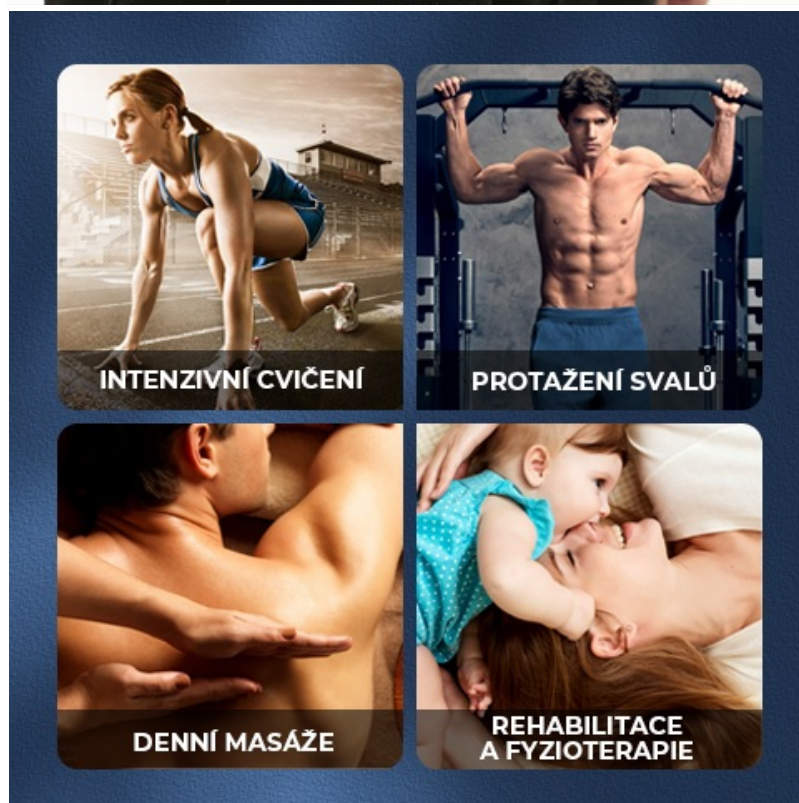

08 / MASÁŽNÍ HLOUBKA 10 mm

MASÁŽNÍ HLOUBKA 10 mm ZAJISTÍ KOMFORT SVALŮ A ZMÍRNÍ TAK ÚNAVU

FUNKCE

- 32 rychlostních stupňů pro nastavení rychlosti od 1650 otáček/min do 3200 otáček/min
- Inteligentní čip AI regulující výkon dle tlaku na hlavice
- 4 hlavice pro komplexní masáž
- Bezkartáčový silný a tichý motor
- Amplituda 10mm pro silný masážní efekt
- Až 6 hodin masáže na jedno nabití
- Lehký a kompaktní přístroj, který se vejde do kapsy, tašky i kabelky
- Inteligentní digitální a velký display pro snadné ovládání
- Velmi tichý provoz
- 4 stupně režimu horké komprese - 40 až 55 stupňů Celsia (aktivuje vaši energii)