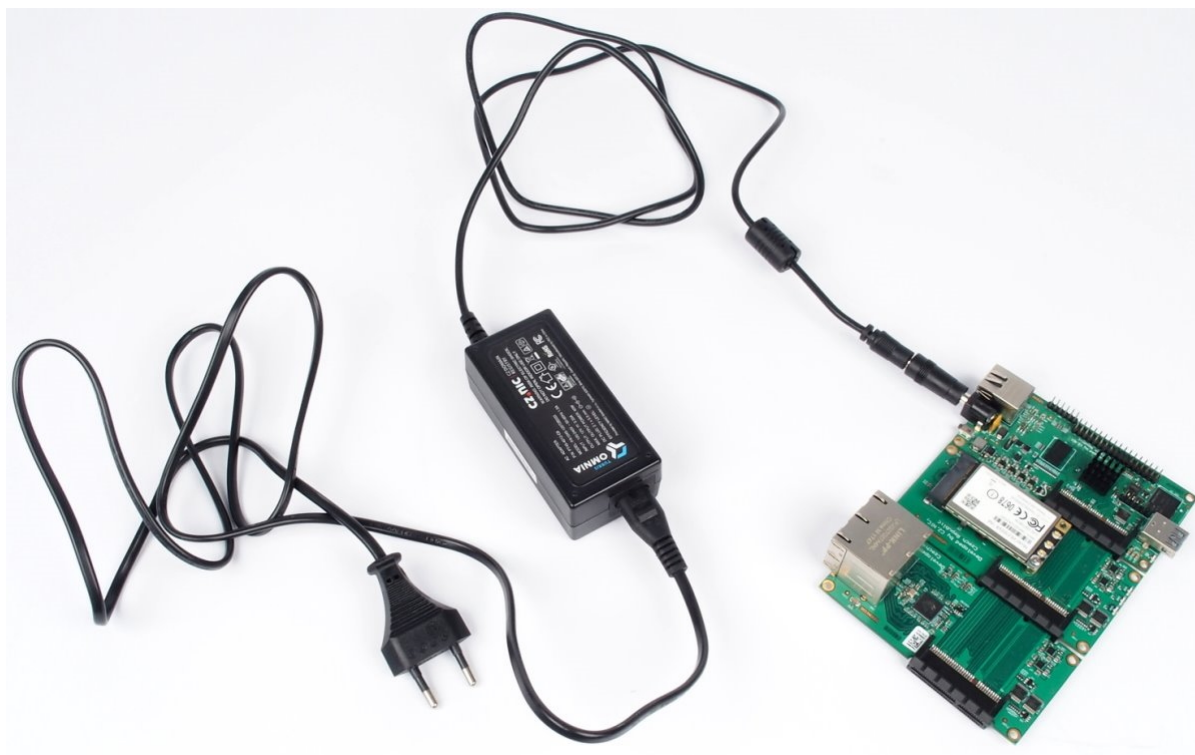

## TURRIS OMNIA NAPÁJECÍ ADAPTÉR 40W

Cena celkem:

**493 Kč**

**(bez DPH: 408 Kč)**

Běžná cena:

**543 Kč**

Ušetříte:

**49 Kč**

Kód zboží:

NARCZP0001

Part No.:

RTROM01-PT45-4012-C8

Záruka:

26 měs.

Stav:

Nové zboží

### Turris Omnia napájecí adaptér 40 W

Náhradní napájecí adaptér se standardním **5,5 x 2,1 mm konektorem**. Je vhodný nejen **pro zařízení Turris Omnia**, ale díky výstupnímu napětí DC 12 V také pro LED pásy. Výkon zdroje je až **40 W** a maximální výstupní proud je 3,33 A.

#### ZÁKLADNÍ SPECIFIKACE

**Výkon:** 40 W

**Vstupní napětí:** 100-240 V

**Výstupní napětí:** 12 V

**Proud:** max. 3,33 A

**Velikost konektoru:** 5,5 x 2,1 mm

**Barva:** černá