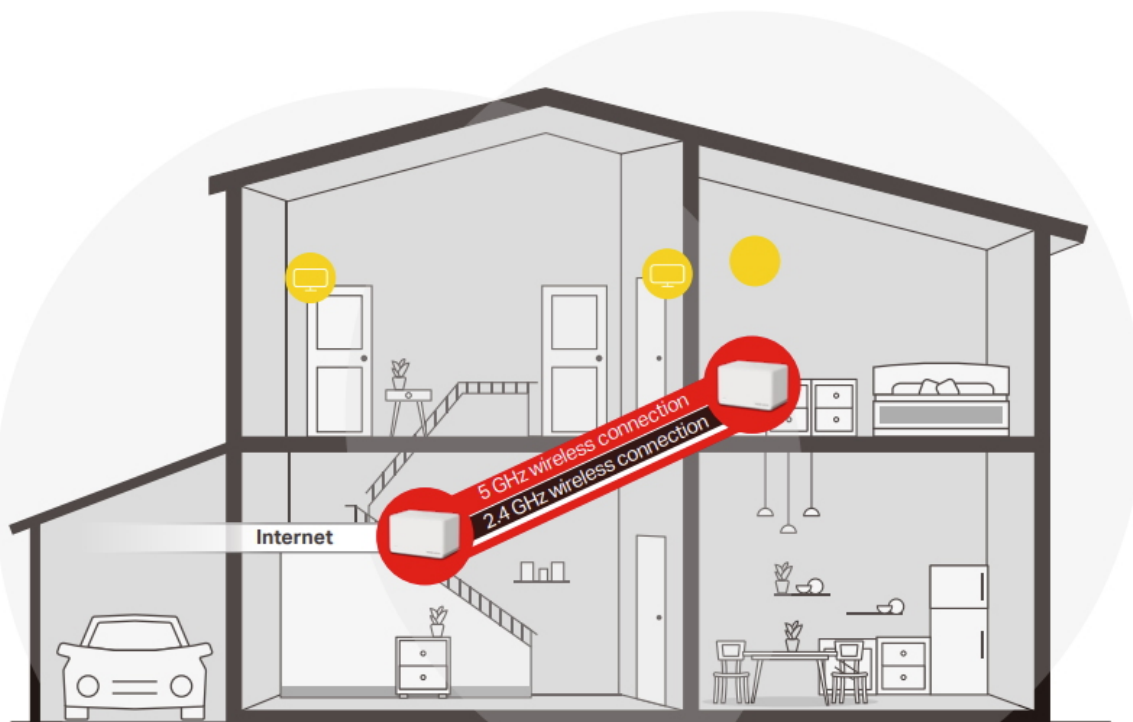

MERCUSYS HALO H70X 2KS

Cena celkem:	2 899 Kč (bez DPH: 2 396 Kč)
Běžná cena:	3 189 Kč
Ušetříte:	290 Kč
Kód zboží:	NAATPL1122
Part No.:	Halo H70X(2-pack)
Záruka:	36 měs.
Stav:	Nové zboží

Popis**Mercusys Halo H70X 2 ks****Mesh systém AX1800 s Wi-Fi 6 pro celoplošné pokrytí domácnosti.**

Halo funguje jako unifikovaný systém, který poskytuje **dostatečné pokrytí signálem Wi-Fi** v každé části vašeho domova. Mercusys Mesh Technology poskytuje neuvěřitelně **rychlý a stabilní zážitek** z připojení. Zařízení se automaticky připojí k vysílači s nejsilnějším signálem a s nejvyšší kapacitou. Už **žádné čekání** při načítání a ukládání do mezipaměti při pohybu v domácnosti!

- **Dvoupásmové Wi-Fi 6 připojení s rychlostí až 1800 Mbit/s** - 1201 Mbit/s v pásmu 5 GHz + 574 Mbit/s v pásmu 2,4 GHz.
- **Plynulé přepínání mezi připojenými zařízeními v jedné síti** - Jednotky Halo vzájemně spolupracují a „předávají“ si připojené zařízení mezi sebou, jak se pohybujete po domě. Přitom používají jednu Wi-Fi síť se stejným názvem a heslem.
- **Pokrytí celé domácnosti** - Pokrytí prostoru až 350 m² vysokorychlostní sítí Wi-Fi, která eliminuje mrtvé zóny Wi-Fi pokrytí ve vaší domácnosti.
- **Připojení více než 150 zařízení** - Rychlé a spolehlivé připojení pro více než 150 zařízení.
- **Snadná správa domácí sítě** - Aplikace MERCUSYS umožňuje rychlé nastavení a správu Wi-Fi sítě. Můžete také spravovat čas a obsah, který vaše děti tráví, respektive sledují na internetu.
- **Plně gigabitové porty** - 3 gigabitové porty u každé jednotky Halo zajišťují bleskurychlé kabelové připojení.

Dvoupásmová Wi-Fi 6 síť s rychlostí až 1800 Mbit/s

Vyzbrojena technologií Wi-Fi 6 jednotka Halo H70X zlepšuje prakticky každý aspekt vaší sítě: rychlost, efektivitu i kapacitu.

4x delší OFDM symbol

Poskytuje větší pokrytí a o 11 % vyšší rychlosti.