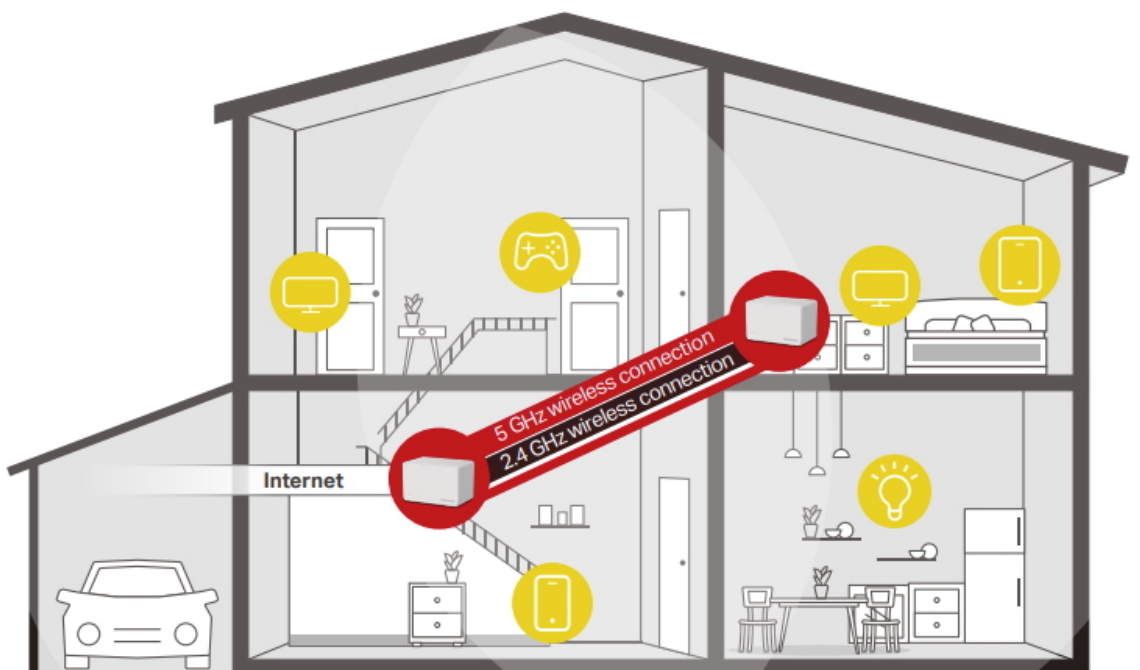

Dvoupásmová Wi-Fi 6 síť s rychlostí až 3 000 Mbit/s

Vyzbrojena technologií Wi-Fi 6 jednotka Halo H80X zlepšuje prakticky každý aspekt vaší sítě: rychlost, efektivitu i kapacitu.

4x delší OFDM symbol

Poskytuje větší pokrytí a o 11 % vyšší rychlosti.

MU-MIMO

Umí připojit více zařízení současně.

OFDMA

Zajišťuje větší kapacitu a efektivitu sítě.

160 MHz kanály

Dvojnásobná šířka kanálů pro rychlejší připojení.

BSS Color

Osnačuje signály ze sousedních sítí, aby se snížilo zahlcování sítě.

1024-QAM

Zvyšuje základní rychlosti o 25 % ve srovnání s 256-QAM.

Snadné rozšíření vašeho pokrytí

Sada Halo pro pokrytí celé domácnosti Wi-Fi signálem obsahuje několik jednotek vhodných pro všechny typy nemovitostí. A pokud by vám to nestačilo, pokrytí sítě Wi-Fi Mesh můžete kdykoli rozšířit přidáním dalších jednotek Halo.

Balení obsahuje **2 jednotky**, 1x RJ-45 kabel, 2x napájecí adaptér a návod.

ZÁKLADNÍ SPECIFIKACE

Standard: IEEE 802.11a/b/g/n/ac/ax

Rychlost datového přenosu: 574 Mb/s - 2,4 GHz, 2402 Mb/s - 5 GHz

Anténa: integrovaná anténa

Porty: 3x GbE RJ-45

Frekvenční pásmo: 2,4 GHz, 5 GHz

Zabezpečení: WPA-PSK, WPA2-PSK, WPA3

Podpora PoE: ne

Rozměry: 128 x 83,7 x 81 mm