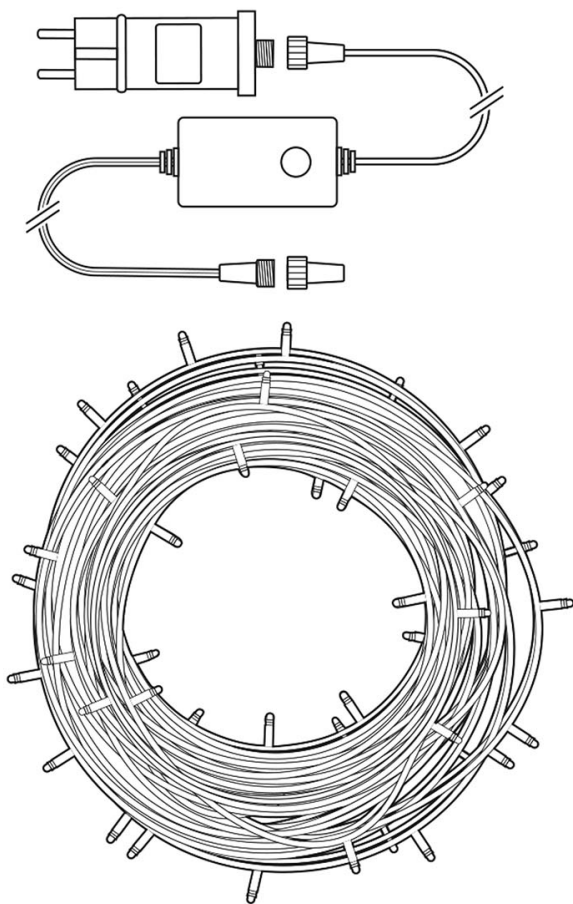

NEDIS WIFILX02W400

Cena celkem:	1 599 Kč (bez DPH: 1 321 Kč)
Běžná cena:	1 759 Kč
Ušetříte:	160 Kč
Kód zboží:	OSVNED1063
Part No.:	WIFILX02W400
Záruka:	24 měs.
Stav:	Nové zboží

Popis

Nedis WIFILX02W400

Tento chytrý LED světelný řetěz je založen na energeticky úsporné, bezpečné a spolehlivé bezdrátové technologii **Wi-Fi**. Měnit jas světla, zvolit si jeden z 8 předdefinovaných efektů s různými druhy pohyblivých vzorů nebo režim stálého světla lze podle vkusu i nálady pomocí aplikace **Nedis SmartLife**, která je k dispozici pro operační systémy **Android** i **iOS**. Zároveň je možné nastavit automatický režim podle časového rozvrhu, západu slunce nebo ostatních produktů Nedis SmartLife. Řetěz je také kompatibilní s funkcemi hlasového ovládání **Google Home** a **Amazon Alexa**. Integrovaný **mikrofon** umožňuje, aby diody reagovaly na hudbu nebo jiné zvuky. Díky **napájecímu kabelu o délce 5 metrů** se nemusíte bát, že nedosáhnete k zásuvce. Díky krytí **IP65** je vhodný pro venkovní i vnitřní použití.

ZÁKLADNÍ SPECIFIKACE

Počet LED: 400

Délka pásku: 20 m

Příkon: 3,88 W

Vstupní napětí zdroje: AC 100 - 240 V

Barva světla: teplá až studená bílá

Barevná teplota: 2500/ 4200/ 9000 K

Možnost stmívání: ano

Stupeň krytí: IP65

Obsah balení: LED světelný řetěz, venkovní napájecí adaptér, příručka

[Aplikace pro Android](#)

[Aplikace pro iOS](#)