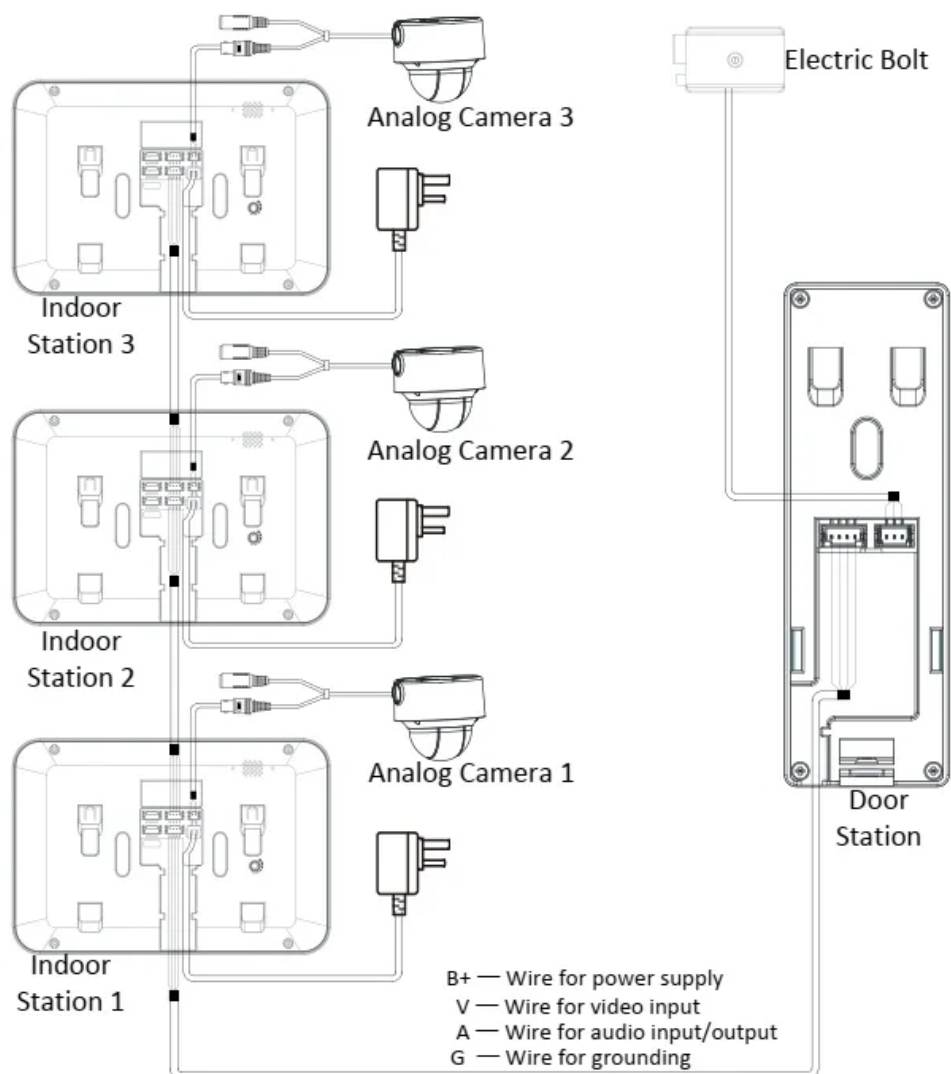

Sada videointerkomu pro 4drátový systém (analogový). Součástí je bytový monitor (DS-KH2220), dveřní stanice (DS-KB2411T-IM), napájecí adaptér (EU), 4vodičový kabel o délce cca 5 m a další příslušenství pro montáž. Kit je vhodný pro domácnosti i firmy, lze snadno instalovat a konfigurovat (pouze jedno tlačítko pro volání).

Rozhraní: 1x 4vodičové rozhraní (1x video výstup, 1x audio vstup/výstup, 1x napájení, 1x uzemnění), 1x relé výstup (zámek)

Napájení: DC 12 V

Spotřeba: do 5 W

Rozměry: 128 x 42 x 24,8 mm

Bytový monitor DS-KH2220

Displej: 7" TFT, rozlišení 800 x 480, nedotýkový

Rozhraní: 1x 4vodičové rozhraní (1x video vstup, 1x audio vstup/výstup, 1x napájení dveřní stanice, 1x uzemnění), 1x video vstup (analog. kamera), 1x napájení, 3x 4vodičové rozhraní (kaskádování)

Napájení: DC 12 V

Spotřeba: do 5 W

Pracovní teplota: -10 až +55 °C

Rozměry: 195,8 x 132,8 x 18,39 mm

schema pro 1 vstupník a 1 monitor

schema pro 1 vstupník a 3 monitory

schema pro 2 vstupníky a 3 monitory