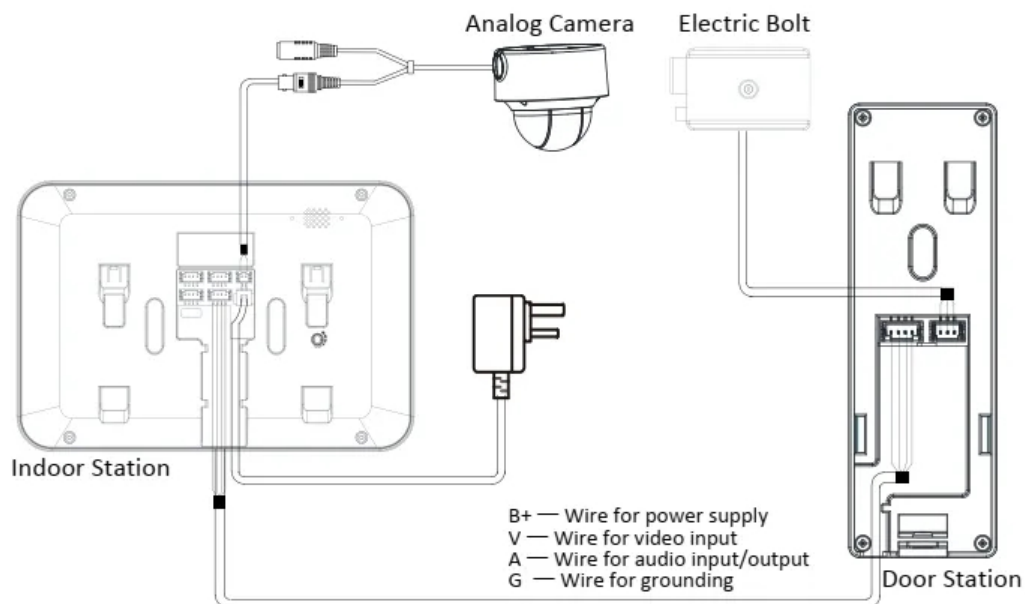

Sada videointerkomu pro 4drátový systém (analogový). Součástí je bytový monitor (DS-KH2220), dveřní stanice (DS-KB2411T-IM), napájecí adaptér (EU), 4vodičový kabel o délce cca 5 m a další příslušenství pro montáž. Kit je vhodný pro domácnosti i firmy, lze snadno instalovat a konfigurovat (pouze jedno tlačítko pro volání).

Rozhraní: 1x 4vodičové rozhraní (1x video výstup, 1x audio vstup/výstup, 1x napájení, 1x uzemnění), 1x relé výstup (zámek)

Napájení: DC 12 V

Spotřeba: do 5 W

Rozměry: 128 x 42 x 24,8 mm

Bytový monitor DS-KH2220

Displej: 7" TFT, rozlišení 800 x 480, nedotýkový

Rozhraní: 1x 4vodičové rozhraní (1x video vstup, 1x audio vstup/výstup, 1x napájení dveřní stanice, 1x uzemnění), 1x video vstup (analog. kamera), 1x napájení, 3x 4vodičové rozhraní (kaskádování)

Napájení: DC 12 V

Spotřeba: do 5 W

Pracovní teplota: -10 až +55 °C

Rozměry: 195,8 x 132,8 x 18,39 mm

schema pro 1 vstupník a 1 monitor

schema pro 1 vstupník a 3 monitory

schema pro 2 vstupníky a 3 monitory