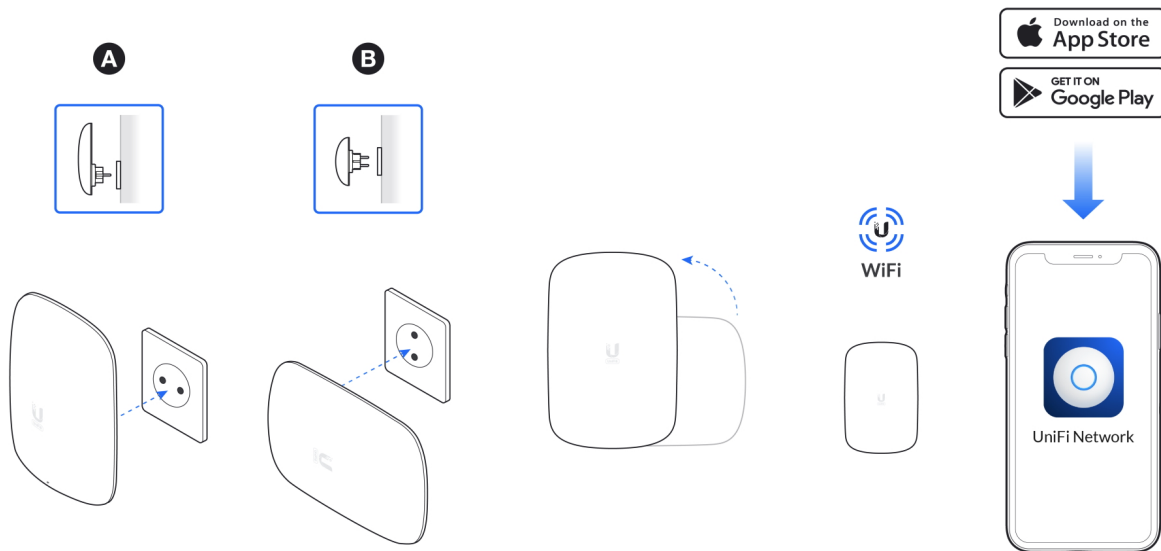

Důležité: Tyto požadavky musí být splněny, aby bylo možné adaptovat/použít Extender U6!

- Přístupové body poskytující připojení pro U6 Extender musí být aktualizovány na verzi 6.0.11 nebo novější.
- Dream Machine (UDM) musí být aktualizovaný na verzi 1.12.22 nebo novější.
- Dream Router (UDR) musí být aktualizovaný na verzi 2.3.15 nebo novější.

ZÁKLADNÍ SPECIFIKACE

Standardy Wi-Fi: 802.11a/b/g/n/ac/ax, Wi-Fi 4, Wi-Fi 5, Wi-Fi 6

Přenosová rychlost: 4,8 Gbps (5 GHz), 573.5 Mbps (2,4 GHz)

Anténa: interní, 5 dBi pro 2,4 GHz, 6 dBi pro 5 GHz

Zabezpečení: WPA-PSK, WPA-Enterprise (WPA/WPA2/WPA3)

Napájení: univerzální AC vstup, AC 100-240 V (50/60 Hz)

Hmotnost: 340 g

Rozměry: 169,7 x 112,2 x 77,6 mm

Manuál (montážní návod):

<https://dl.ui.com/qig/u6-extender-eu>

Datasheet:

<https://dl.ui.com/ds/u6-extender-eu_ds.pdf>