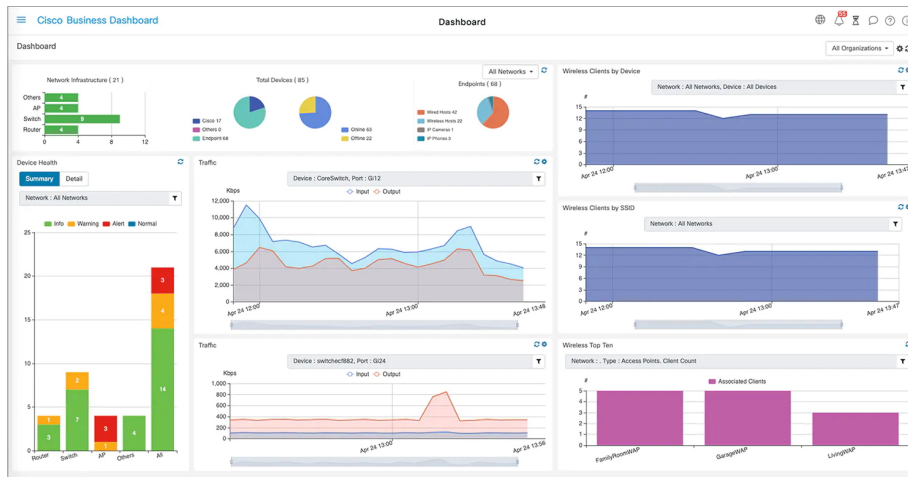

Cisco Business CBS250-48T-4G-EU

Spravovatelný switch nabízející **48 portů GbE RJ-45** a **4 sloty SFP** pro uplink. Přepínací kapacita switche je **104 Gbps** a rychlost směrování činí **77,38 Mpps**.

- Snadná konfigurace a správa
- Řešení Cisco Network Plug and Play
- Cisco Business Dashboard pro správu přepínačů, směrovačů a bezdrátových přístupových bodů
- Jednoduchá a intuitivní webové rozhraní
- Spolehlivost a výkon
- Quality of Service (QoS)
- Zabezpečení sítě + podpora aplikací pro zabezpečení sítě
- Rozsáhlé seznamy řízení přístupu (ACL)
- Bezpečnostní mechanismy
- Prevence útoků typu Denial-of-Service (DOS)
- Optimální energetická účinnost (IEEE 802.3az + Energy Detect)

Řada Cisco Business 220 poskytuje funkce, které vám pomohou vytvořit síť podnikové třídy. Tyto funkce přinášejí řešení, které zjednodušuje provoz, zvyšuje dobu provozuschopnosti a zlepšuje spojení vaší firmy se zaměstnanci, zákazníky a dodavateli.

ZÁKLADNÍ SPECIFIKACE

Porty: 48x GbE RJ-45, 4x SFP slot, 1x RJ-45 (konzole)

PoE: ne

Kapacita switche: 104 Gb/s

Rychlost směrování: 74,38 Mp/s

Rozměry: 440 x 257 x 44 mm

Hmotnost: 3,18 kg

[Záruční podmínky Cisco](#)