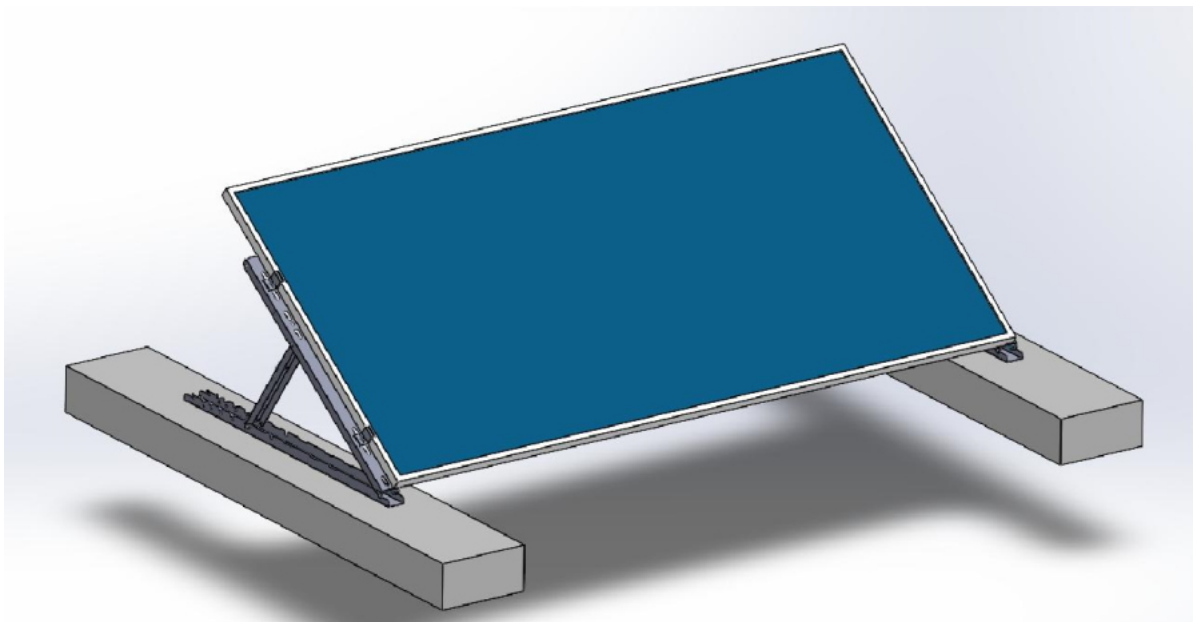

XTEND SOLARMI SCOMP-8SA35

Cena celkem:	10 270 Kč (bez DPH: 8 488 Kč)
Běžná cena:	11 297 Kč
Ušetříte:	1 027 Kč
Kód zboží:	SOPGWL0332
Part No.:	SCOMP-8SA35
Záruka:	26 měs.
Stav:	Nové zboží

Popis

Xtend Solarmi SCOMP-8SA35

Nastavitelný **systém SC pro instalaci 8 solárních panelů v řadě** na plochou střechu. **Sada tedy obsahuje 9 samotných držáků** s příslušenstvím.

- Určeno pro ploché střechy
- Nastavitelný úhel sklonu (15°, 20°, 25°, 30° nebo 35°)
- Dva způsoby upevnění: zátěžový způsob, nebo uchycení pomocí šroubů
- Lze rozšířit o další lišty SCHL1M-40 (CHL1M1-40) se spojkami SCPL-40

ZÁKLADNÍ SPECIFIKACE

Určení: pro 8× solární panel 35 × 1134 mm (délka panelu je libovolná, doporučeno max. 2279 mm)

Materiál: eloxovaný hliník (6005-T5)

Barva: stříbrná - šedá