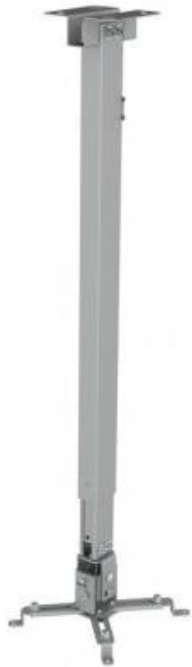

REFLECTA TAPA 73-120CM STŘÍBRNÝ

Cena celkem:	950 Kč (bez DPH: 785 Kč)
Běžná cena:	1 045 Kč
Ušetříte:	95 Kč
Kód zboží:	PRPREF0004
Part No.:	PR23059
Záruka:	24 měs.
Stav:	Nové zboží

Popis

Reflecta Tapa 73-120 cm

Ocelový držák na strop pro projektory. **Nastavitelná vzdálenost** od stropu, funkce náklonu **o $\pm 15^\circ$** a otočení **o $\pm 10^\circ$** umožňuje maximální flexibilitu zobrazení. Nosná ramena se hodí pro většinu projektorů se vzdáleností otvorů od 225 mm do 316 mm. Maximální zatížení tohoto držáku je **20 kg**. Kabele lze navíc ukrýt uvnitř sloupku.

ZÁKLADNÍ SPECIFIKACE

Max. zatížení: 20 kg

Vzdálenost od stropu: 730 - 1200 mm

Rozteč montážních bodů projektoru: 225 - 316 mm

Barva: stříbrná