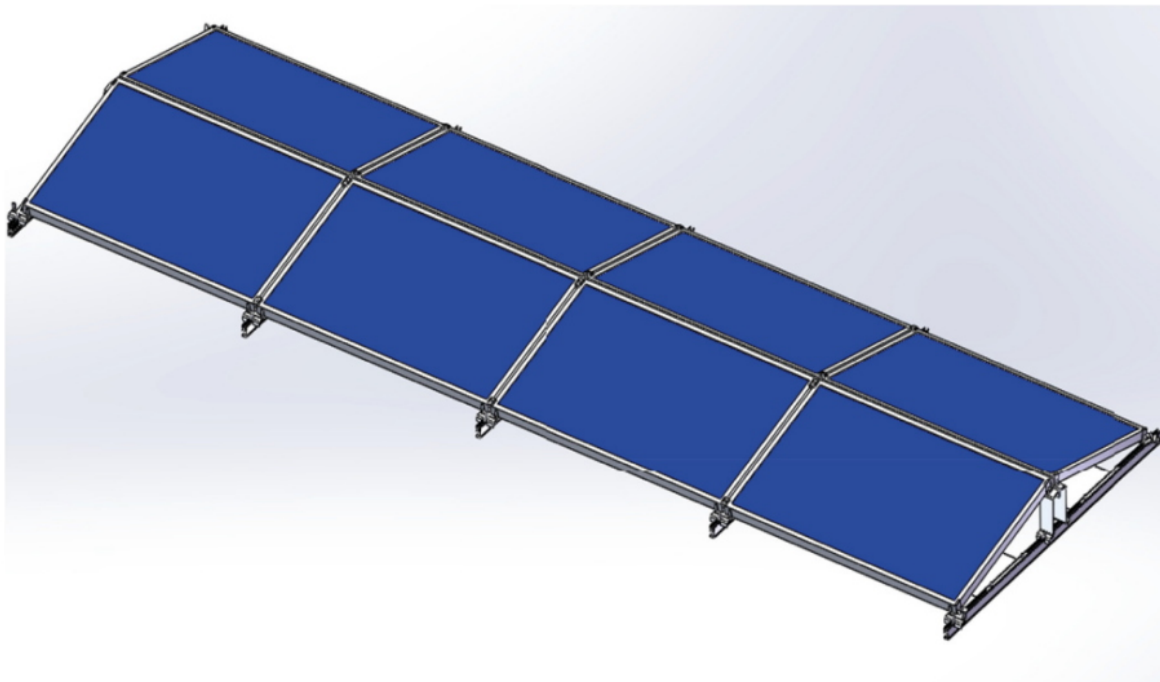

Kód zboží:

SOPGWL0329

Part No.:

SCOMP-8EW35-1134

Záruka:

26 měs.

Stav:

Nové zboží

Popis

Xtend Solarmi SCOMP-8EW35-1134

System SC pro instalaci solárních panelů na plochou střechu.

- Typ „východ-západ“
- Určeno pro ploché střechy
- Konstrukce se zátěží - neproniká do betonové střechy
- Vysoká kvalita a dlouhá životnost
- Odolná konstrukce vůči větru až do rychlost 60 m/s

ZÁKLADNÍ SPECIFIKACE

Určení: pro 8x solární panel 35 x 1134 mm (délka panelu je libovolná)

Materiál: eloxovaný hliník (6005-T5), ocel (typ 304)

Šířka základny: 2380 mm

Náklon panelů: 15°

Zatížení: < 1,4 kN/m²

Barva: stříbrná - šedá