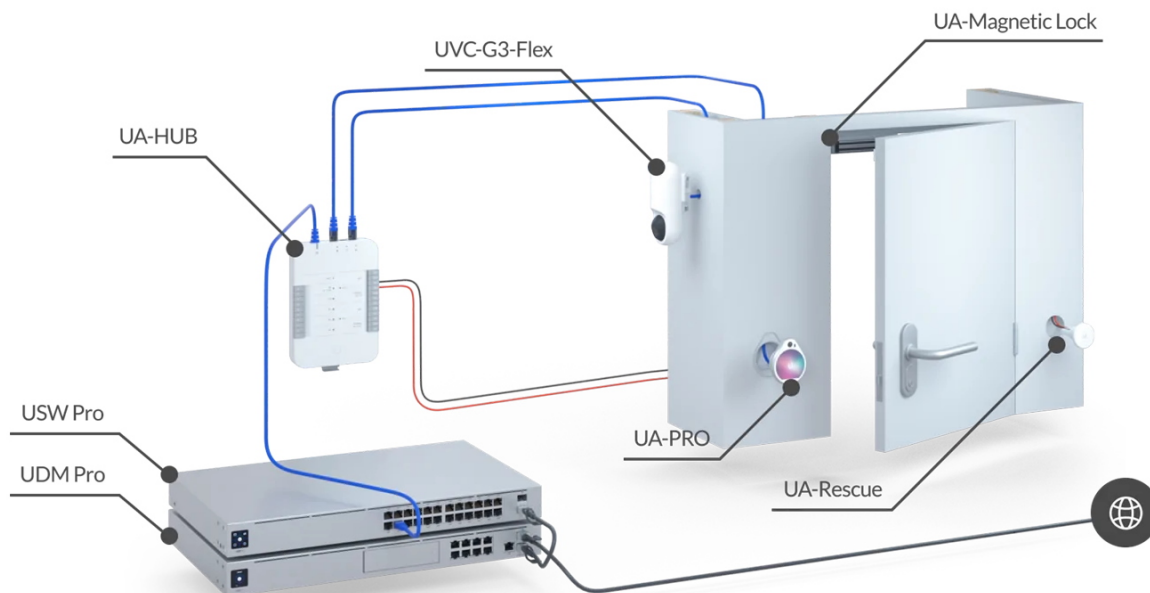

UBIQUITI UNIFI ACCESS RESCUE KEYSWITCH

Cena celkem:	2 125 Kč (bez DPH: 1 756 Kč)
Běžná cena:	2 337 Kč
Ušetříte:	212 Kč
Kód zboží:	PRSUBT0006
Part No.:	UA-Rescue
Záruka:	26 měs.
Stav:	Nové zboží

Popis

Ubiquiti UniFi Access Rescue KeySwitch

Nouzový/záchranný spínač KeySwitch zajišťující redundanci (zálohování) **k otevírání dveří v případě poruchy systému.**

UniFi Access Rescue KeySwitch je jednopólový dvoupolohový manuální spínač určený pro systém UniFi Access. V případě poruchy systému umožňuje UA-Rescue KeySwitch uživateli **ručně odemknout jakékoli dveře ovládané rozbočovačem UniFi Access.** Přepínač UniFi Access Rescue KeySwitch je **kompatibilní se systémy zámků Fail Safe i Fail Secure**, a je nedílnou součástí každého komplexního řešení přístupu ke dveřím.

- Nouzový klíčový spínač
- Dva přiložené klíče
- Kompatibilní se zámkovými systémy Fail Safe i Fail Secure. Záložní napájení pro systém Fail Secure není součástí dodávky.

ZÁKLADNÍ SPECIFIKACE

Rozhraní: svorkovnice (COM/NO/NC), 18-24 AWG
Spínač: DC 28 V (4 A), mosazný klíč s vnitřní vlnou
Hmotnost: 94 g
Rozměry: 74 x 60 x 60 mm