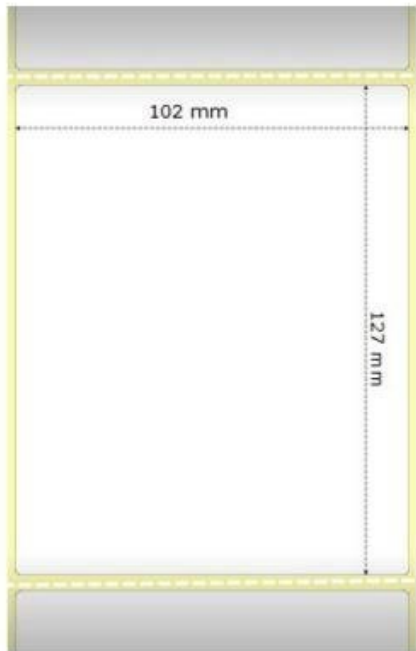

ZEBRA Z-SELECT 2000D 102×127MM

Cena celkem:

563 Kč
(bez DPH: 465 Kč)

Běžná cena:

619 Kč

Ušetříte:

56 Kč

Kód zboží:

SPMZBR1035

Part No.:

800264-505

Stav:

Nové zboží

Popis

ZEBRA Z-Select 2000D 102 × 127 mm

Originální role samolepících štítků o velikosti 102 × 127 mm pro tiskárny ZEBRA. Role obsahuje 565 štítků.

Uvedená cena je za 1 kus. Odběr je možný pouze po baleních (12 ks, 24 ks, 36 ks atd.).

Vlastnosti:

- papírový štítek
- pro přímý termální tisk bez použití barvicích pásek
- matné provedení
- s perforací mezi štítky
- permanentní kaučukové lepidlo
- vynikající odolnost proti rozmazání

ZÁKLADNÍ SPECIFIKACE

Typ: role

Barva: bílá

Rozměry štítků: 102 × 127 mm

Počet kusů: 565

Pro tiskárny:

ZEBRA

GC420d, GC420t