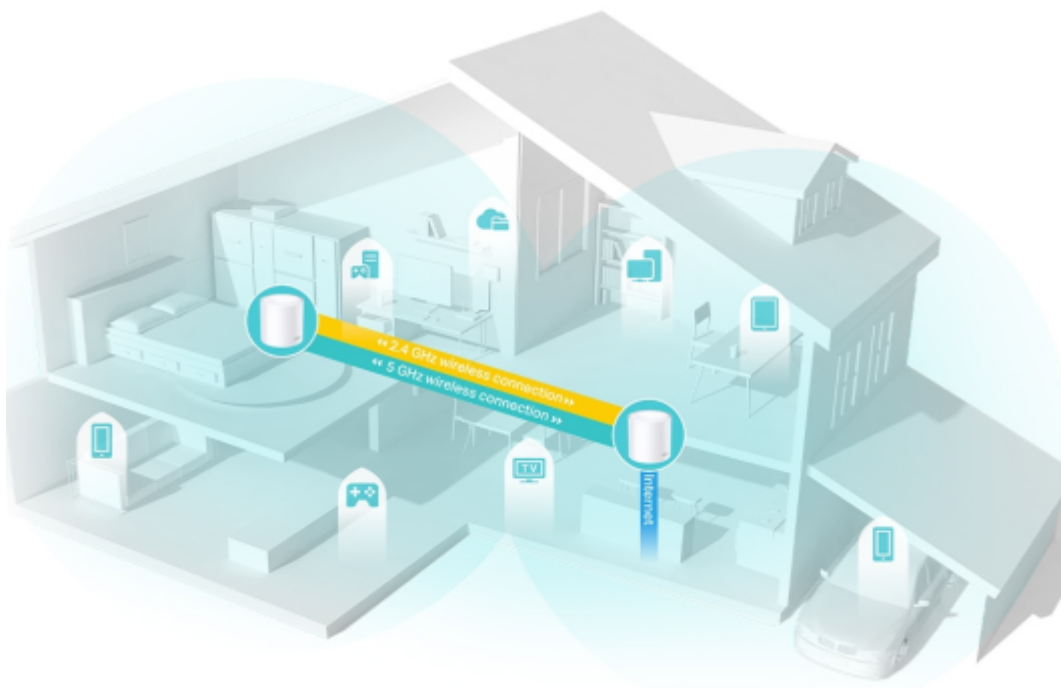

Deco X50 využívá systém více jednotek k dosažení bezproblémového celoplošného Wi-Fi pokrytí - eliminuje slabé oblasti signálu jednou provždy! Pro pokrytí menších oblastí může jednotka fungovat i samostatně. Díky pokročilé technologii **Deco Mesh** spolupracují jednotky na vytvoření jednotné sítě s jediným názvem sítě.

System jednotek Deco X50 poskytuje rychlé a stabilní spojení rychlostí **až 3000 Mb/s** s podporou standardu **802.11ax (Wi-Fi 6)** a je tak ideální pro pokrytí celé domácnosti bezdrátovým signálem (součástí balení jsou 2 jednotky). Mezi další výhody patří také **kompatibilita s hlasovým ovládáním Amazon Alexa**.

Pokrytí celé domácnosti: zabiják mrtvých zón Wi-Fi

S čistším a silnějším signálem vylepšeným funkcí BSS Color a technologií Beamforming jednotka Deco X50 rozšiřuje Wi-Fi pokrytí v celé domácnosti a zvyšuje jeho výkon. Bezdrátová připojení a volitelné páteřní připojení ethernet pracují společně na propojení jednotek Deco, díky čemuž bude vaše síť rychlejší a zajistí nepřerušované připojení všech zařízení. Chcete větší pokrytí? Prostě přidejte další jednotku Deco.

Ultra vysoké přenosové rychlosti Mesh Wi-Fi 6

Díky vybavení technologií Wi-Fi 6 je Deco Wi-Fi Mesh systém pokrývající celou domácnost navržen k tomu, aby poskytoval výrazné zlepšení v pokrytí, rychlosti a celkové kapacitě. Pořídte si nejnovější Wi-Fi Mesh systém a získáte výhody sítě budoucnosti, která poskytuje vyšší přenosovou rychlost a připojí více zařízení.