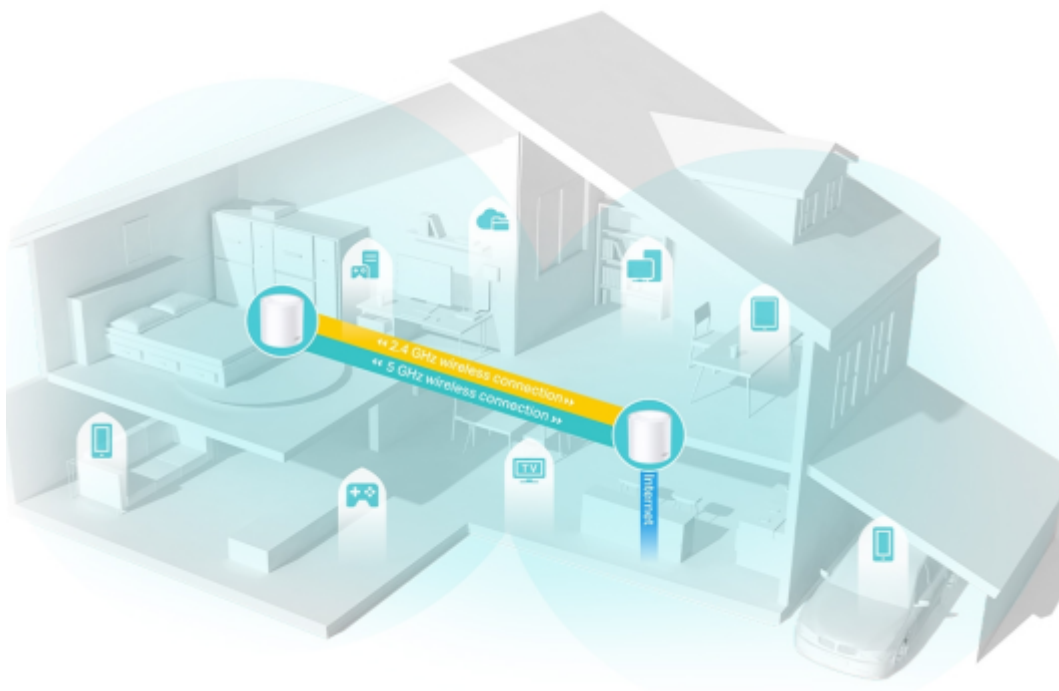

Deco X50 využívá systém více jednotek k dosažení bezproblémového celoplošného Wi-Fi pokrytí - eliminuje slabé oblasti signálu jednou provždy! Pro pokrytí menších oblastí může jednotka fungovat i samostatně. Díky pokročilé technologii **Deco Mesh** spolupracují jednotky na vytvoření jednotné sítě s jediným názvem sítě.

System jednotek Deco X50 poskytuje rychlé a stabilní spojení rychlostí **až 3000 Mb/s** s podporou standardu **802.11ax (Wi-Fi 6)** a je tak ideální pro pokrytí celé domácnosti bezdrátovým signálem (součástí balení jsou 2 jednotky). Mezi další výhody patří také **kompatibilita s hlasovým ovládáním Amazon Alexa**.

Pokrytí celé domácnosti: zabiják mrtvých zón Wi-Fi

S čistším a silnějším signálem vylepšeným funkcí BSS Color a technologií Beamforming jednotka Deco X50 rozšiřuje Wi-Fi pokrytí v celé domácnosti a zvyšuje jeho výkon. Bezdrátová připojení a volitelné páteřní připojení ethernet pracují společně na propojení jednotek Deco, díky čemuž bude vaše síť rychlejší a zajistí nepřerušované připojení všech zařízení. Chcete větší pokrytí? Prostě přidejte další jednotku Deco.

Ultra vysoké přenosové rychlosti Mesh Wi-Fi 6

Díky vybavení technologií Wi-Fi 6 je Deco Wi-Fi Mesh systém pokrývající celou domácnost navržen k tomu, aby poskytoval výrazné zlepšení v pokrytí, rychlosti a celkové kapacitě. Pořídte si nejnovější Wi-Fi Mesh systém a získáte výhody sítě budoucnosti, která poskytuje vyšší přenosovou rychlost a připojí více zařízení.