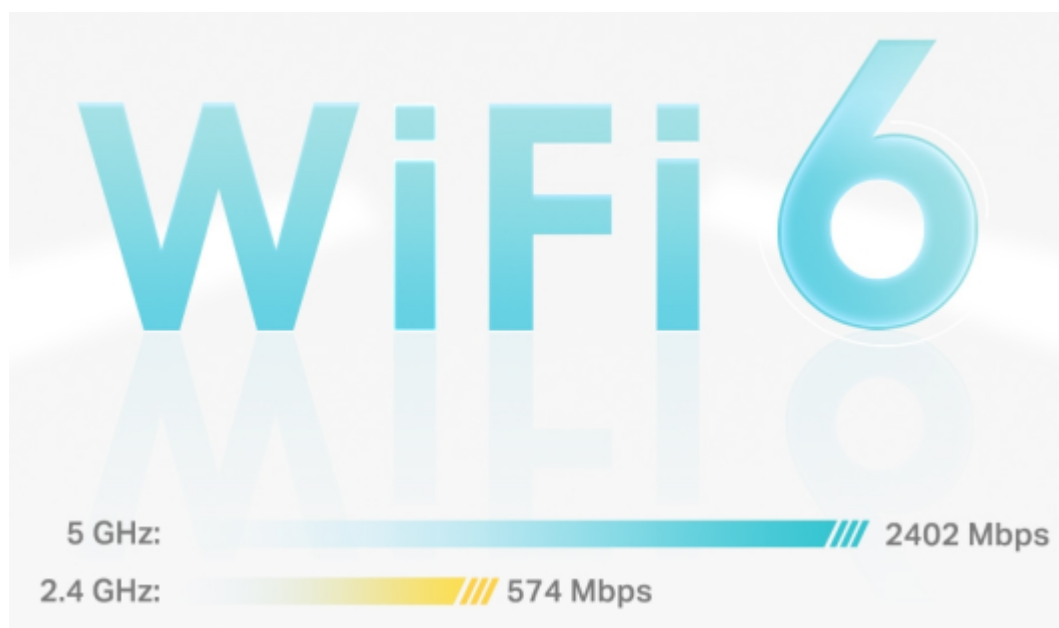

Řada Deco X60 je samozřejmě **zpětně kompatibilní** se všemi Deco modely.

ZÁKLADNÍ SPECIFIKACE

Standard: IEEE 802.11a/b/g/n/ac/ax

Rychlost datového přenosu: 2,4 GHz - 574 Mbit/s, 5 GHz - 2402 Mbit/s

Anténa: 2x integrovaná anténa

Porty: 3x Gigabit Ethernet RJ-45 (WAN/LAN)

Frekvenční pásmo: 2,4 GHz, 5 GHz