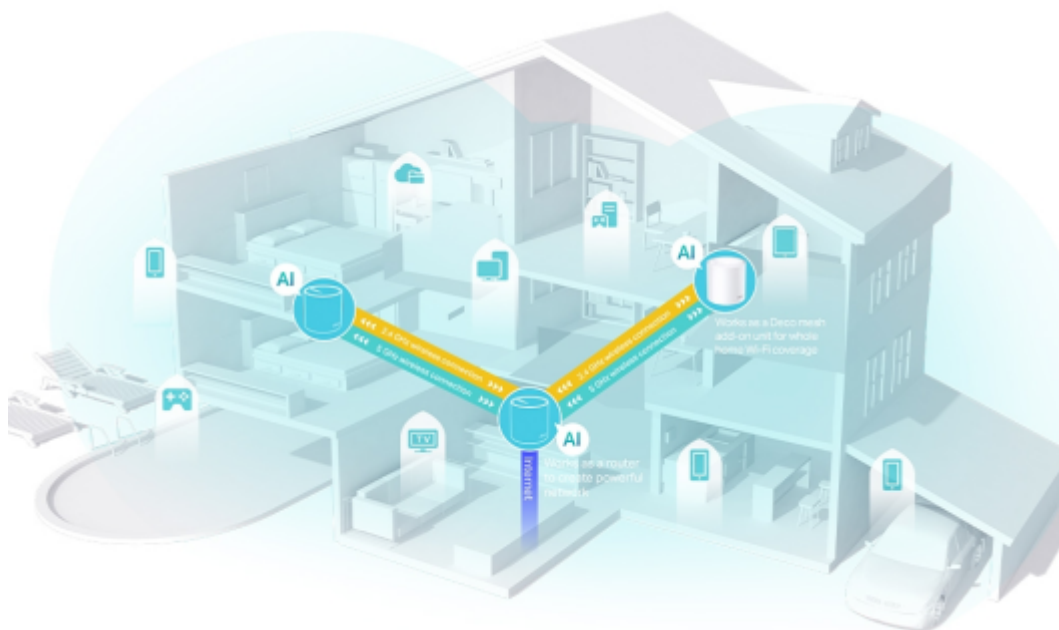

### TP-Link Deco X50 (1 ks)

Deco X50 využívá systém více jednotek k dosažení bezproblémového celoplošného Wi-Fi pokrytí - eliminuje slabé oblasti signálu jednou provždy! Pro pokrytí menších oblastí může jednotka fungovat i samostatně. Díky pokročilé technologii **Deco Mesh** spolupracují jednotky na vytvoření jednotné sítě s jediným názvem sítě. Systém jednotek Deco X50 poskytuje rychlé a stabilní spojení rychlostí **až 3000 Mb/s** s podporou standardu **802.11ax (Wi-Fi 6)** a je tak ideální pro pokrytí celé domácnosti bezdrátovým signálem. Mezi další výhody patří také **kompatibilita s hlasovým ovládáním Amazon Alexa**.

### **Pokrytí celé domácnosti: zabiják mrtvých zón Wi-Fi**

S čistším a silnějším signálem vylepšeným funkcí BSS Color a technologií Beamforming jednotka Deco X50 rozšiřuje Wi-Fi pokrytí v celé domácnosti a zvyšuje jeho výkon. Bezdrátová připojení a volitelné páteřní připojení ethernet pracují společně na propojení jednotek Deco, díky čemuž bude vaše síť rychlejší a zajistí nepřerušované připojení všech zařízení. Chcete větší pokrytí? Prostě přidejte další jednotku Deco.

### Ultra vysoké přenosové rychlosti Mesh Wi-Fi 6

Díky vybavení technologií Wi-Fi 6 je Deco Wi-Fi Mesh systém pokrývající celou domácnost navržen k tomu, aby poskytoval výrazné zlepšení v pokrytí, rychlosti a celkové kapacitě. Pořídte si nejnovější Wi-Fi Mesh systém a získáte výhody sítě budoucnosti, která poskytuje vyšší přenosovou rychlost a připojí více zařízení.