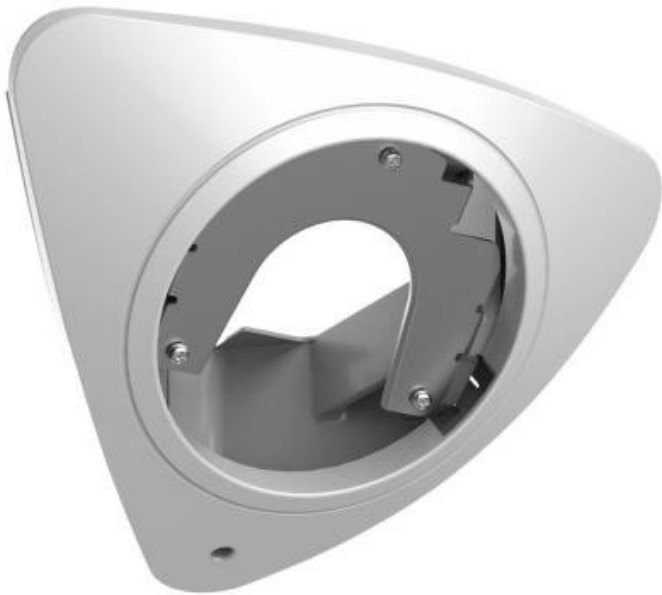

HIKVISION DS-1274ZJ-DM28

Cena celkem:

463 Kč

(bez DPH: 383 Kč)

Běžná cena:

510 Kč

Ušetříte:

46 Kč

Kód zboží:

IPKHIK0324

Part No.:

DS-1274ZJ-DM28

Záruka:

36 měs.

Stav:

Nové zboží

Popis

Hikvision DS-1274ZJ-DM28

Rohová instalační krabice s nastavitelným sklonem pro dome kamery Hikvision. Krabice je vhodná pro vnitřní použití. Držák by měl být instalován na rovnou stěnu. Stěna musí unést více než 3krát větší hmotnost, než je celková hmotnost kamery a držáku.

ZÁKLADNÍ SPECIFIKACE

Materiál: hliník, plast

Nosnost: max. 3 kg

Rozměry: 235,6 x 200,6 x 96,1 mm

Hmotnost: 570 g

Barva: bílá