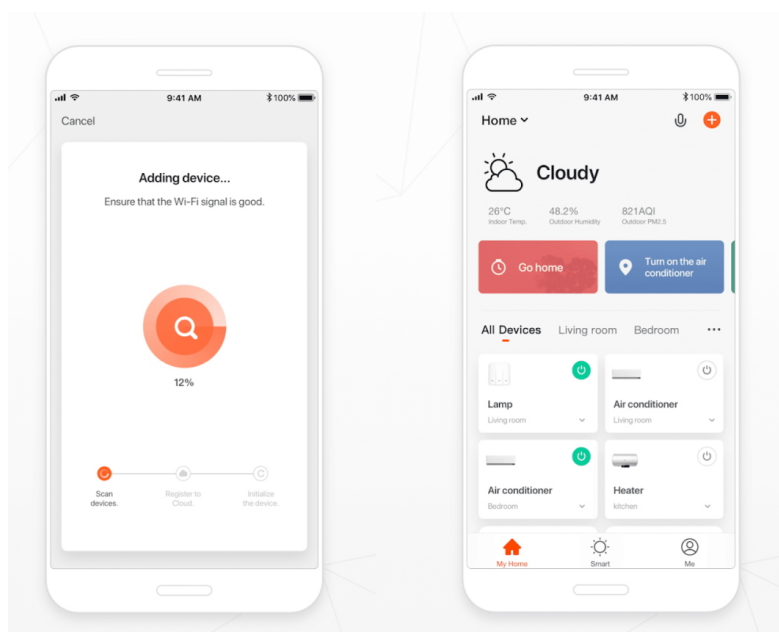

### IMMAX NEO E14 6 W RGB+CCT

Chytrá, **stmívatelná**, barevná LED žárovka umožňuje **nastavení barvy a jasu** světla dle aktuální potřeby. Kromě **RGB** barevné škály je možné měnit také teplotu světla od teplé až po studenou bílou. Žárovka je založena na bezpečné a spolehlivé bezdrátové komunikaci **Wi-Fi**. Samozřejmostí je kompatibilita se systémy iOS či Android a hlasovým ovládáním přes Amazon Alexa, Google Assistant nebo Apple Siri.