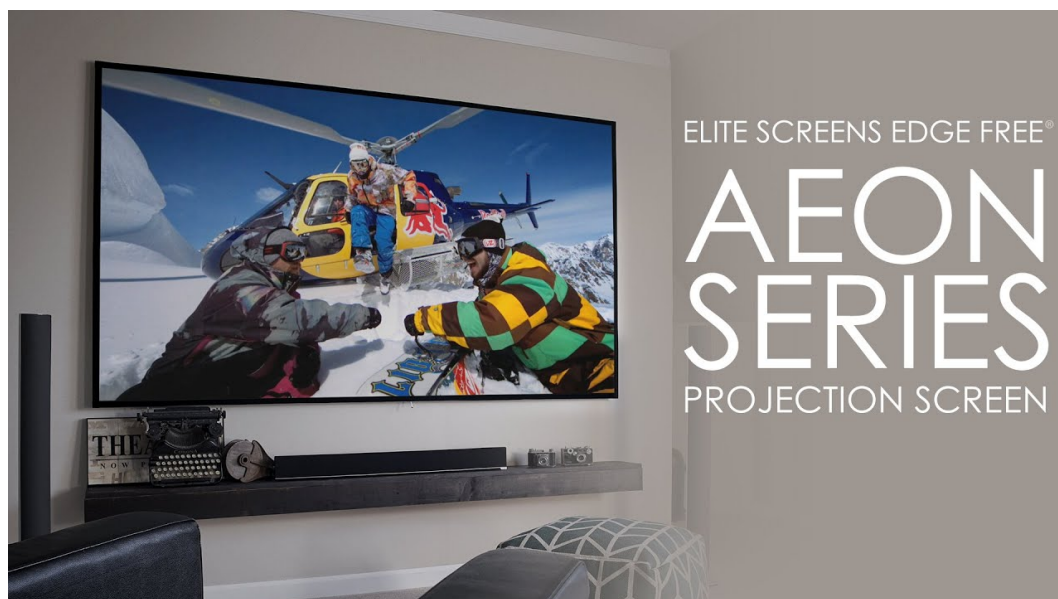

Popis

Elite Screens AR92WH2

Projekční plátno v pevném rámu s úhlopříčkou 92" a poměrem stran 16:9. Ideální pro domácí použití v kombinaci s projektorem. Materiál **CineWhite** má široký rozptyl světla, černobílý kontrast a přirozené barevné ztvárnění. Doporučuje se pro místnosti s kontrolovaným osvětlením. Plátno podporuje aktivní 3D a 4K Ultra HD Ready, kromě toho nabízí šířku zorného úhlu až **180°**. Plátno je nataženo přes rám, působí tedy bezrámovým dojmem.