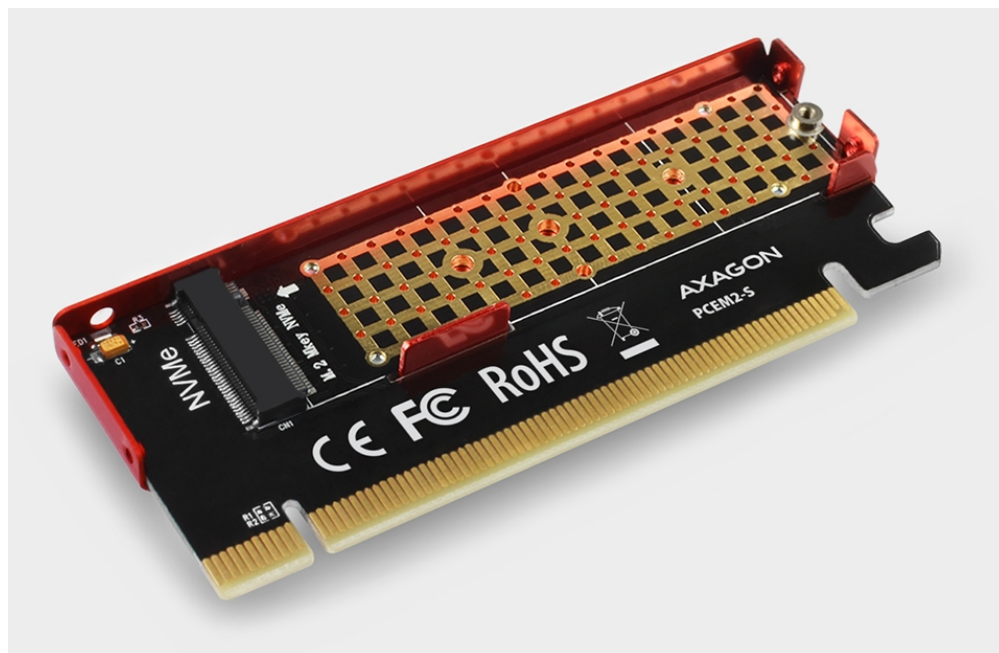

## AXAGON PCEM2-S

Cena celkem:

**399 Kč**  
**(bez DPH: 330 Kč)**

Běžná cena:

**439 Kč**

Ušetříte:

**40 Kč**

Kód zboží:

RADAXA1060

Part No.:

PCEM2-S

Záruka:

24 měs.

Stav:

Nové zboží

### AXAGON PCEM2-S

Kompaktní řadič pro připojení **jednoho M.2 disku** do stolního počítače pomocí PCIe sběrnice. Adaptér je napájen přímo z PCIe sběrnice, není nutné externí napájení.

Kvalitní zpracování karty včetně větracích poměděných otvorů napomáhá lepšímu odvodu tepla vzniklého při provozu M.2 SSD disků. K chlazení disků přispívá také **hliníkový kryt**.