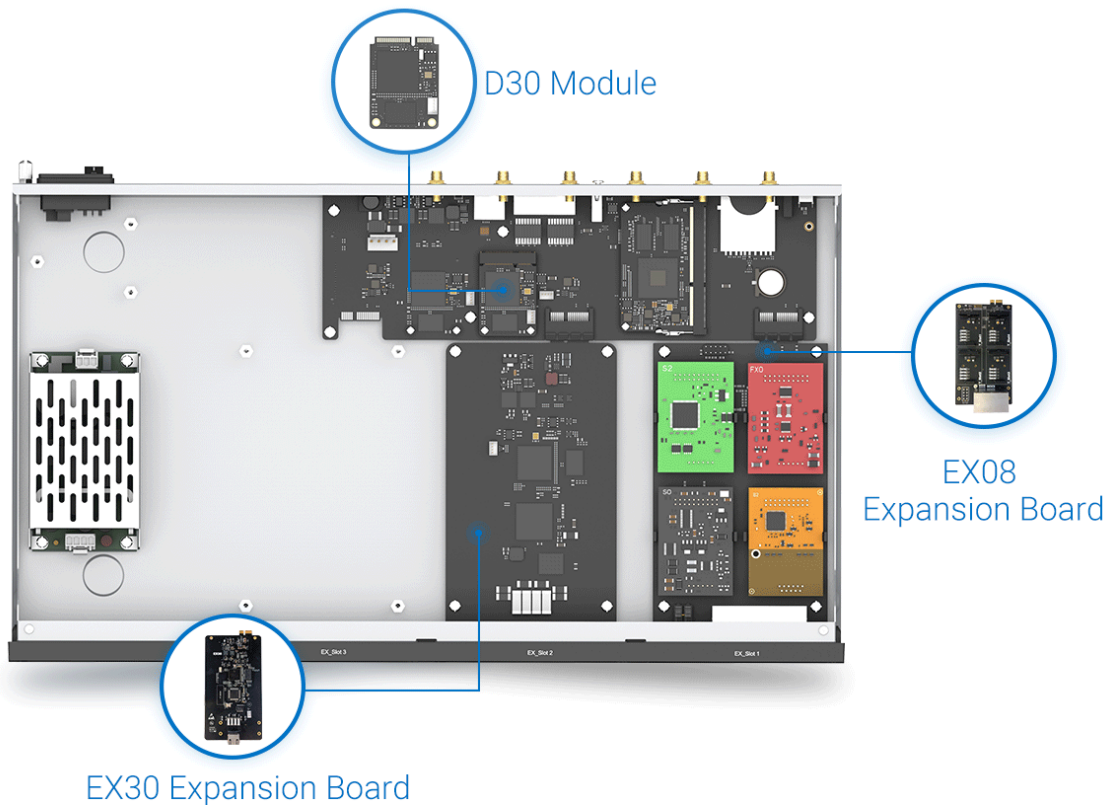

YEASTAR EX08 ROZŠIŘUJÍCÍ KARTA

Cena celkem:	2 139 Kč
	(bez DPH: 1 768 Kč)
Běžná cena:	2 353 Kč
Ušetříte:	214 Kč
Kód zboží:	TLIYES1022
Part No.:	10000169
Záruka:	3 roky / roků
Stav:	Nové zboží

Popis

Yeastar EX08 rozšiřující karta

Po vložení této karty do ústředny Yeastar S100 nebo S300 získáte možnost **rozšíření ústředny o 4 moduly** typu S2 (2x analogový telefon), O2 (2x analogová linka), SO (1x an. telefon, 1x an. linka), BRI (2x ISDN2) nebo GSM (1x GSM kanál, modul verze SIM800).

Do ústředny S100 lze vložit max. 2 karty EX08, do S300 V2 max. 3 karty EX08 a do S300 V4 max. 2 karty EX08.

ZÁKLADNÍ SPECIFIKACE

Funkce: rozšiřující karta pro volitelné moduly

Kompatibilní moduly: S2, O2, SO, BRI, GSM

Kompatibilita: Yeastar S100, S300

Možné kombinace rozšiřujících karet pro ústřednu S100 a S300 V4:

Rozšiřující karta	Sloupec1	Počet volných pozic pro moduly S2, O2, SO, BRI a GSM	Počet E1/T1/PRI
EX08	EX30		
0	0	0	0
0	1	0	1
0	2	0	2
1	0	4	0
1	1	4	1
2	0	8	0