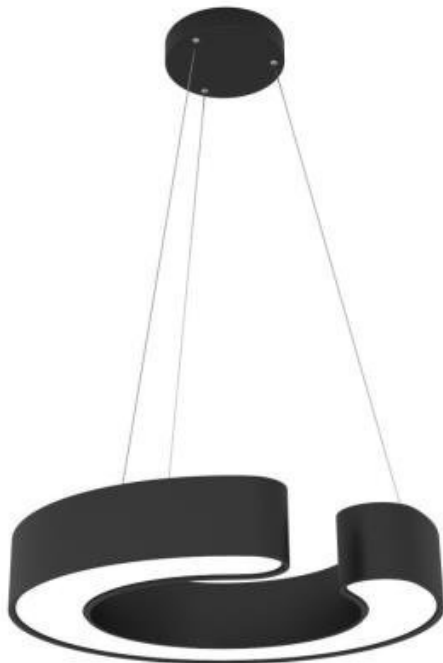

IMMAX NEO CÉČKO 43W ČERNÉ

Cena celkem:	5 986 Kč (bez DPH: 4 947 Kč)
Běžná cena:	6 585 Kč
Ušetříte:	599 Kč
Kód zboží:	OSVIMM1217
Part No.:	07134L
Záruka:	36 měs.
Stav:	Nové zboží

Popis

IMMAX NEO CÉČKO 43 W

Designové LED **závěsné** stropní svítidlo pro chytrou domácnost. Tvar připomínající písmeno C a robustnější provedení zaujme na první pohled a zároveň skvěle zapadne do každého moderního interiéru. Svítidlo lze propojit s chytrou bránou **IMMAX NEO PRO** a ovládat celou síť domácích světelných zdrojů skrze dálkový ovladač či aplikaci v mobilním telefonu. I na dálku tak můžete vytvořit ideální osvětlení, změnit barvu světla od teplé bílé po studenou či nastavit vlastní světelný režim. Svítidlo využívá platformu TUYA a pracuje na technologii Zigbee 3.0. Navíc je plně kompatibilní se systémy Philips HUE, Tahoma, Lidl, Ikea a **podporuje hlasové asistenty** Amazon Alexa, Google Assistant a Apple Siri. Dálkový ovladač **Zigbee 3.0** je součástí balení.

tuya

ZÁKLADNÍ SPECIFIKACE

Příkon: 43 W

Světelný tok: 3150 lm

Barevná teplota: 2700 - 6500 K

Index podání barev: >86

Stmívání: ano

Minimální životnost: 50000 hodin

Materiál: kov + plast

Vstupní napětí: AC 100 - 240 V

Rozměry: 600 x 600 x 100 mm

Délka závěsu: 1200 mm

Barva: černá

Energetická třída (EEI): F

TuyaSmart:

[Aplikace pro Android](#)