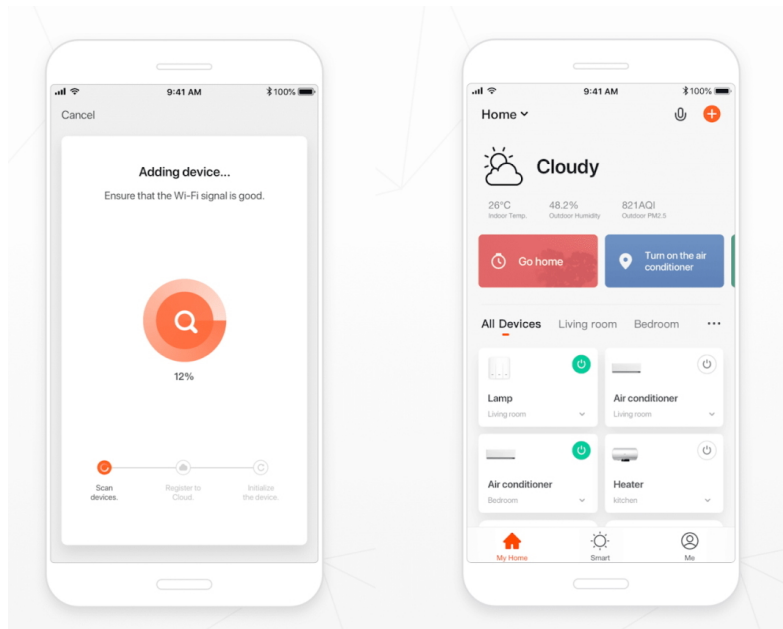

IMMAX NEO PARED ČERNÉ

Cena celkem:	999 Kč (bez DPH: 826 Kč)
Běžná cena:	1 099 Kč
Ušetříte:	100 Kč
Kód zboží:	OSVIMM1212
Part No.:	07118B-2
Záruka:	36 měs.
Stav:	Nové zboží

Popis

IMMAX NEO PARED

Venkovní bodové svítidlo pro chytrou domácnost vhodné jak pro použití na stěnu, tak na strop. Svítidlo je **směřovatelné** a dokonale osvětlí exteriér, zatímco nechá vyniknout krásu vašeho domu ve večerních hodinách. Svým **spektrém v rozsahu 16 milionu barev** a nastavitelnou barevnou teplotou navíc navodí ten pravý efekt, který podtrhne momentální atmosféru. Osazeno je chytrou, energeticky úspornou žárovkou **Immax NEO GU10**. Vyspělá technologie bezdrátové komunikace pomocí Wi-Fi na protokolu **Tuya** umožní integraci svítidla do aplikace **IMMAX NEO PRO**. Ovládání je možné také skrze **dálkový ovladač** Zigbee 3.0 (není součástí balení). Svítidlo je plně kompatibilní se systémem Philips HUE a **podporuje hlasové asistenty** Amazon Alexa, Google Assistant a Apple Siri.

tuya

ZÁKLADNÍ SPECIFIKACE

Smart LED svítidlo

Příkon: 50 W

Materiál: hliník + plast

Vstupní napětí: AC 220-240 V

Krytí: IP65

Rozměry: 165 x 60 x 60 mm

Barva: černá

LED žárovka:

Patice: GU10

Příkon: 5,5 W

Světelný tok: 350 lm

Barva světla: RGB + teplá - studená bílá

Barevná teplota: 2700 - 6500 K

Stmívání: ano