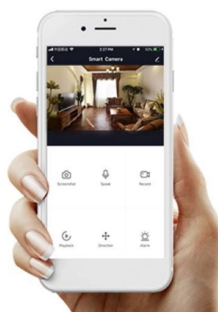

IMMAX NEO PARED ČERNÉ

Cena celkem:	999 Kč (bez DPH: 826 Kč)
Běžná cena:	1 099 Kč
Ušetříte:	100 Kč
Kód zboží:	OSVIMM1212
Part No.:	07118B-2
Záruka:	36 měs.
Stav:	Nové zboží

Popis

IMMAX NEO PARED

Venkovní bodové svítidlo pro chytrou domácnost vhodné jak pro použití na stěnu, tak na strop. Svítidlo je **směřovatelné** a dokonale osvětlí exteriér, zatímco nechá vyniknout krásu vašeho domu ve večerních hodinách. Svým **spektrém v rozsahu 16 milionu barev** a nastavitelnou barevnou teplotou navíc navodí ten pravý efekt, který podtrhne momentální atmosféru. Osazeno je chytrou, energeticky úspornou žárovkou **Immax NEO GU10**. Vyspělá technologie bezdrátové komunikace pomocí Wi-Fi na protokolu **Tuya** umožní integraci svítidla do aplikace **IMMAX NEO PRO**. Ovládání je možné také skrze **dálkový ovladač** Zigbee 3.0 (není součástí balení). Svítidlo je plně kompatibilní se systémem Philips HUE a **podporuje hlasové asistenty** Amazon Alexa, Google Assistant a Apple Siri.

tuya

ZÁKLADNÍ SPECIFIKACE

Smart LED svítidlo

Příkon: 50 W

Materiál: hliník + plast

Vstupní napětí: AC 220-240 V

Krytí: IP65

Rozměry: 165 x 60 x 60 mm