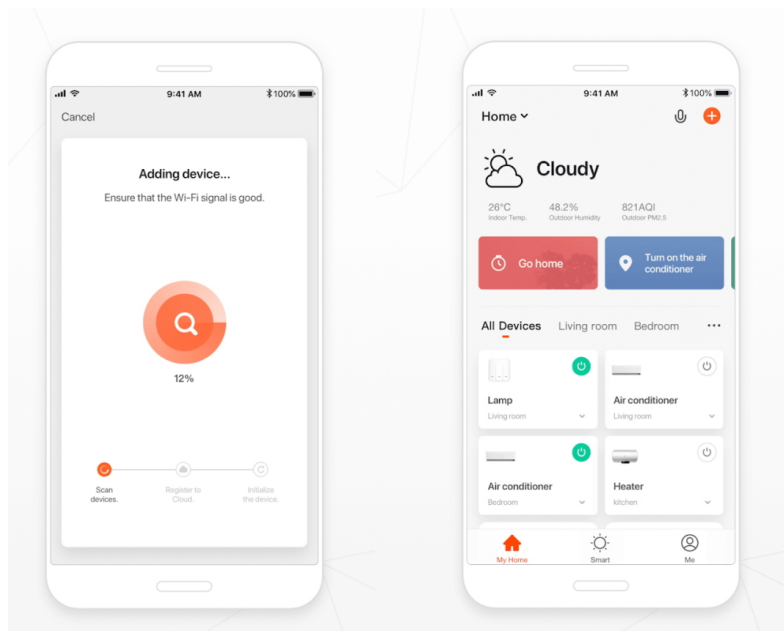

### Popis

#### IMMAX NEO LITE PERFECTO 24 W

LED stropní svítidlo pro chytrou domácnost. Černé kovové provedení s několika bočními průsvity mírně rozptýlí světlo také do stran. Vyspělá technologie bezdrátové komunikace pomocí Wi-Fi na protokolu **Tuya** umožní integraci svítidla do aplikace **IMMAX NEO PRO**. I na dálku tak můžete vytvořit ideální osvětlení, změnit barvu světla od teplé bílé po studenou či nastavit vlastní světelný režim. Systém IMMAX NEO LITE je plně kompatibilní se Samsung SmartThings a **podporuje hlasové asistenty** Amazon Alexa, Google Assistant a Apple Siri. Svítidlo lze také ovládat dálkovým IR ovladačem, který je součástí balení.

**Vstupní napětí:** AC 220 V

**Rozměry:** 300 x 300 x 60 mm

**Barva:** černá

---

**TuyaSmart:**

[Aplikace pro Android](#)

[Aplikace pro iOS](#)

---