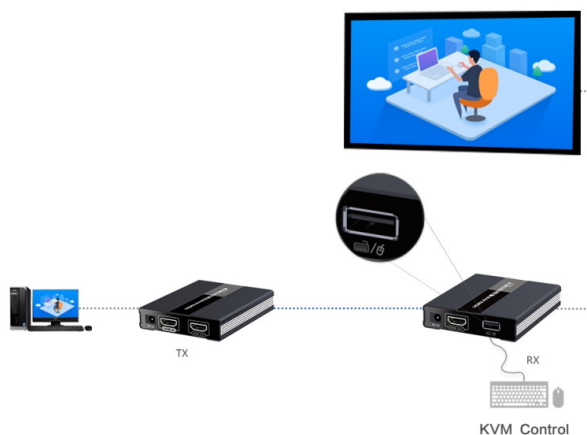

### PremiumCord HDMI KVM extender s USB

Zařízení umožňuje po jednom síťovém kabelu **bez zpoždění přenést HDMI Full HD 1080p signál a USB** až na vzdálenost 60 m.

- KVM extender (Keyboard, Video and Mouse) umožňuje přenést společně signál na větší vzdálenost a vzdáleně ovládat počítač nebo server.
- Podporuje Full HD 1080p přenos až na 60 m (při použití kvalitního UTP kabelu Cat6 s měděnými vodiči AWG23).
- Pro propojení doporučujeme kvalitní UTP kabel kategorie Cat5e/6/7 (nejlépe AWG23, nemusí být stíněný).
- Vysílač a přijímač je třeba propojit kvalitním Cat6/Cat5e kabelem. Obě jednotky mají propojovací konektor RJ-45.
- Vysílač má jeden vstupní HDMI konektor a jeden lokální HDMI výstup. Přijímač má jeden HDMI výstup pro vzdálený monitor.
- Extender přenáší také USB, vysílač má jeden USB pro zapojení do počítače. Přijímač má dva USB konektory pro zapojení například myši a klávesnice.
- Vysílač a přijímač jsou napájeny z příložených napájecích adaptérů. Tento extender umožňuje napájení jen z jedné strany jedním adaptérem, jak je uvedeno v manuálu.

PC

Webcams

Mouse

PS3

Keyboard

USB MIC

- Podporovaná rozlišení: 720 x 576 při 50 Hz, 720 x 480 při 60 Hz, 1280 x 720 při 60 Hz, 1920 x 1080 při 60 Hz, 640 x 480 při 60 Hz, 800 x 600 při 60 Hz, 1024 x 768 při 60 Hz, 1280 x 800 při 60 Hz, 1280 x 1024 při 60 Hz, 1440 x 900 při 60 Hz
- Přenosový datový tok: 10,2 Gbps
- Kompatibilní s HDMI 1.3
- Podporuje HDCP 1.4
- Maximální dosah: 60 m při použití Cat6 kabelu AWG23
- Maximální dosah: 50 m při použití Cat5 kabelu AWG24
- Vstupní HDMI kabel max. 8 m při použití HDMI kabelu s vodiči AWG24
- Výstupní HDMI kabel max. 8 m při použití HDMI kabelu s vodiči AWG24

**Balení:** 1x vysílač, 1x přijímač, manuál, 1x napájecí adaptér DC 5 V (2 A)