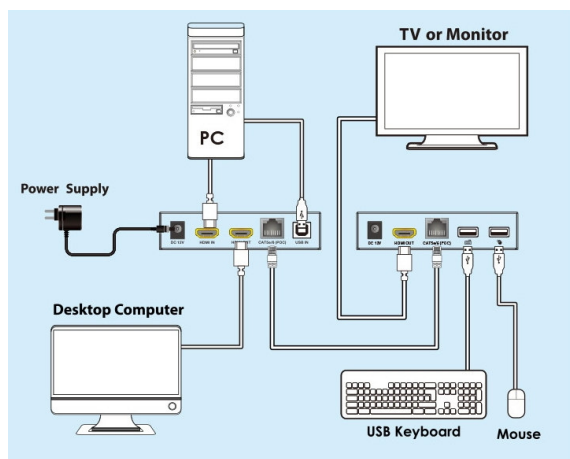

### PremiumCord HDMI KVM extender s USB

Zařízení umožňuje po jednom síťovém kabelu **bez zpoždění přenést HDMI Full HD 1080p signál a USB** až na vzdálenost 60 m.

- KVM extender (Keyboard, Video and Mouse) umožňuje přenést společně signál na větší vzdálenost a vzdáleně ovládat počítač nebo server.
- Podporuje Full HD 1080p přenos až na 60 m (při použití kvalitního UTP kabelu Cat6 s měděnými vodiči AWG23).
- Pro propojení doporučujeme kvalitní UTP kabel kategorie Cat5e/6/7 (nejlépe AWG23, nemusí být stíněný).
- Vysílač a přijímač je třeba propojit kvalitním Cat6/Cat5e kabelem. Obě jednotky mají propojovací konektor RJ-45.
- Vysílač má jeden vstupní HDMI konektor a jeden lokální HDMI výstup. Přijímač má jeden HDMI výstup pro vzdálený monitor.
- Extender přenáší také USB, vysílač má jeden USB pro zapojení do počítače. Přijímač má dva USB konektory pro zapojení například myši a klávesnice.
- Vysílač a přijímač jsou napájeny z příložených napájecích adaptérů. Tento extender umožňuje napájení jen z jedné strany jedním adaptérem, jak je uvedeno v manuálu.

PC

Webcams

Mouse

PS3

Keyboard

USB MIC

- Podporovaná rozlišení: 720 x 576 při 50 Hz, 720 x 480 při 60 Hz, 1280 x 720 při 60 Hz, 1920 x 1080 při 60 Hz, 640 x 480 při 60 Hz, 800 x 600 při 60 Hz, 1024 x 768 při 60 Hz, 1280 x 800 při 60 Hz, 1280 x 1024 při 60 Hz, 1440 x 900 při 60 Hz
- Přenosový datový tok: 10,2 Gbps
- Kompatibilní s HDMI 1.3
- Podporuje HDCP 1.4
- Maximální dosah: 60 m při použití Cat6 kabelu AWG23
- Maximální dosah: 50 m při použití Cat5 kabelu AWG24
- Vstupní HDMI kabel max. 8 m při použití HDMI kabelu s vodiči AWG24
- Výstupní HDMI kabel max. 8 m při použití HDMI kabelu s vodiči AWG24

**Balení:** 1x vysílač, 1x přijímač, manuál, 1x napájecí adaptér DC 5 V (2 A)