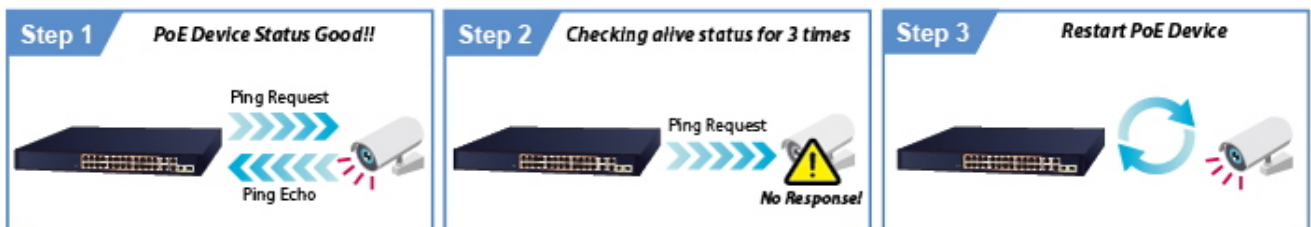

PoE PD Alive Check