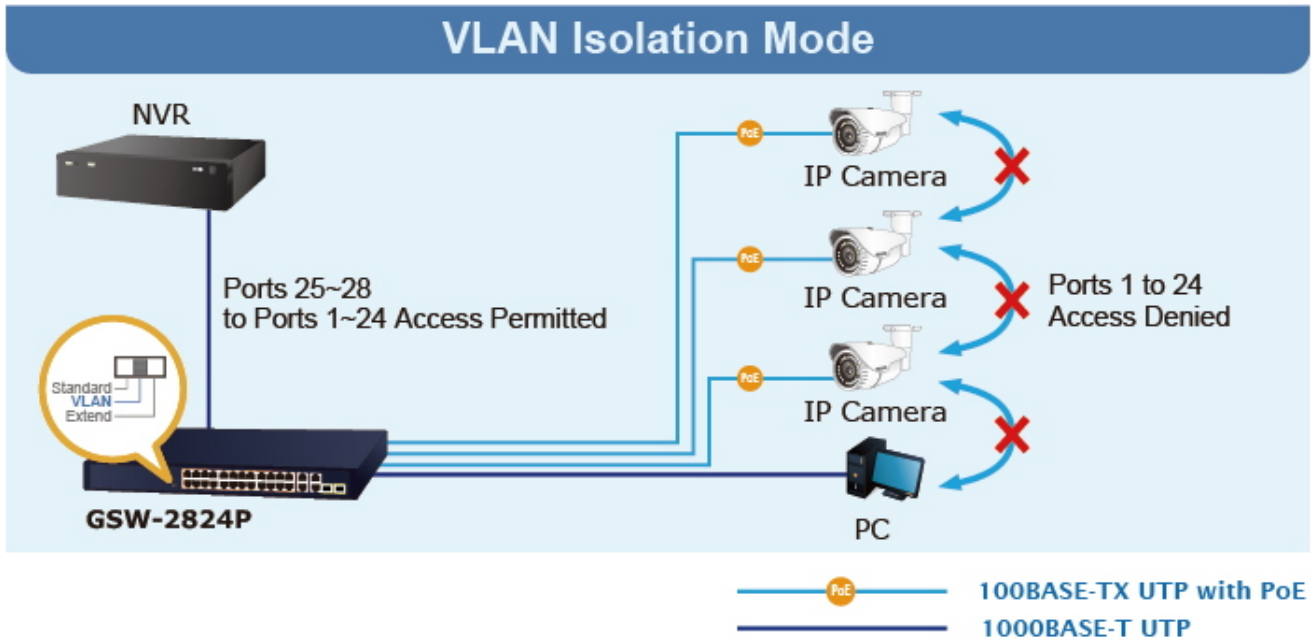

VLAN Isolation Mode