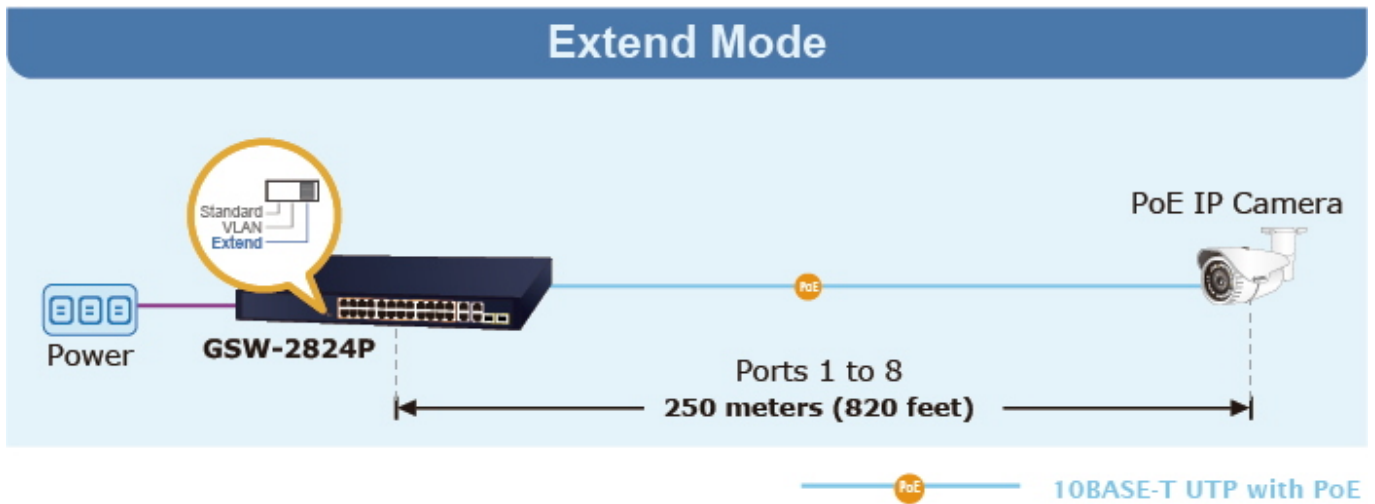

Extend Mode