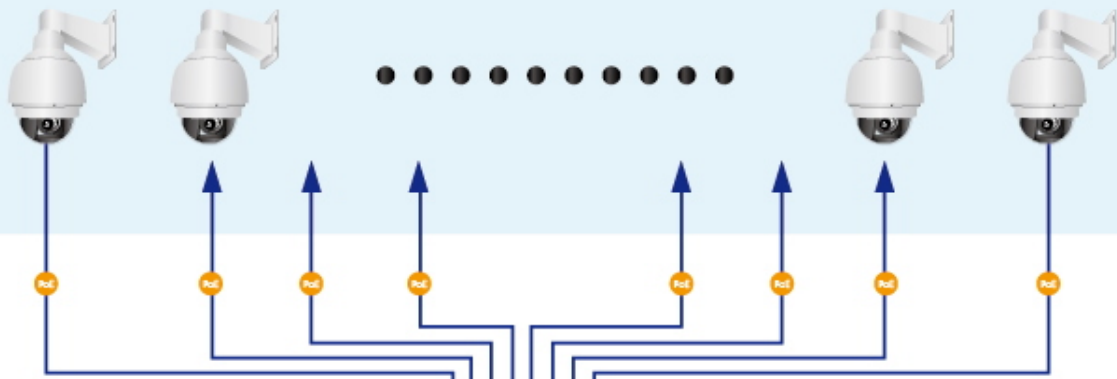

24 PoE IP Cameras

GSW-2824P

NVR

Gigabit Uplink