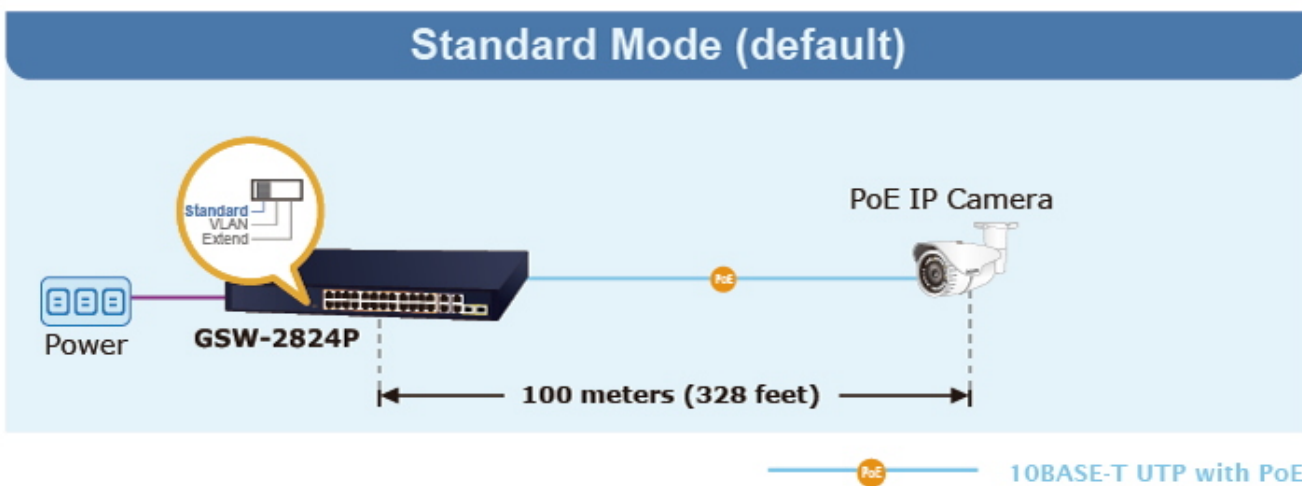

### PoE funkce:

**Celkový napájecí výkon:** 250 W, IEEE 802.3af, IEEE 802.3at

**Počet injektorů:** 24x až 32 W

**Typ napájení:** End-span

### Pokročilé funkce:

1. ochrana (obvodu) proti rušení mezi porty
  2. automatická detekce napájeného zařízení
  3. napájí zařízení až na 250 m (snížená propustnost)
-