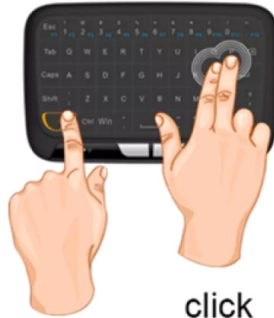

Bezdrátová **podsvícená klávesnice s touchpadem** a funkcí dálkového ovladače. Ovladač je vhodný pro nepřeberné množství zařízení (ovládání počítače, SmartTV, Android TV Boxů atd.).

- Pro ovládání TV boxů, PC, přehrávačů atd. (zařízení akceptující USB myš a klávesnici)
- Plug and Play: jednoduché a bezproblémové zapojení/nastavení
- Dva režimy: klávesnice (vibrace jako zpětná vazba) a touchpad
- Plnohodnotný touchpad: klikání, pohyb, gesta
- Kompatibilní s operačními systémy Windows XP/Vista/7/8/10, Linux a Android
- Vyrobená z na dotyk příjemného a trvanlivého materiálu

Celá plocha klávesnice je ve skutečnosti touchpad, který lehce tlačítkem přepnete do režimu klávesnice. **Zvládá i 3prstá dotyková gesta.** Plně tak nahrazuje i myš s kolečkem a dálkový ovladač s tlačítky Home a Zpět.

mouse moving

click

right mouse button

zoom in/out

click

show desktop

task switch

click

Enter

click

Esc

move

left/right/up/down