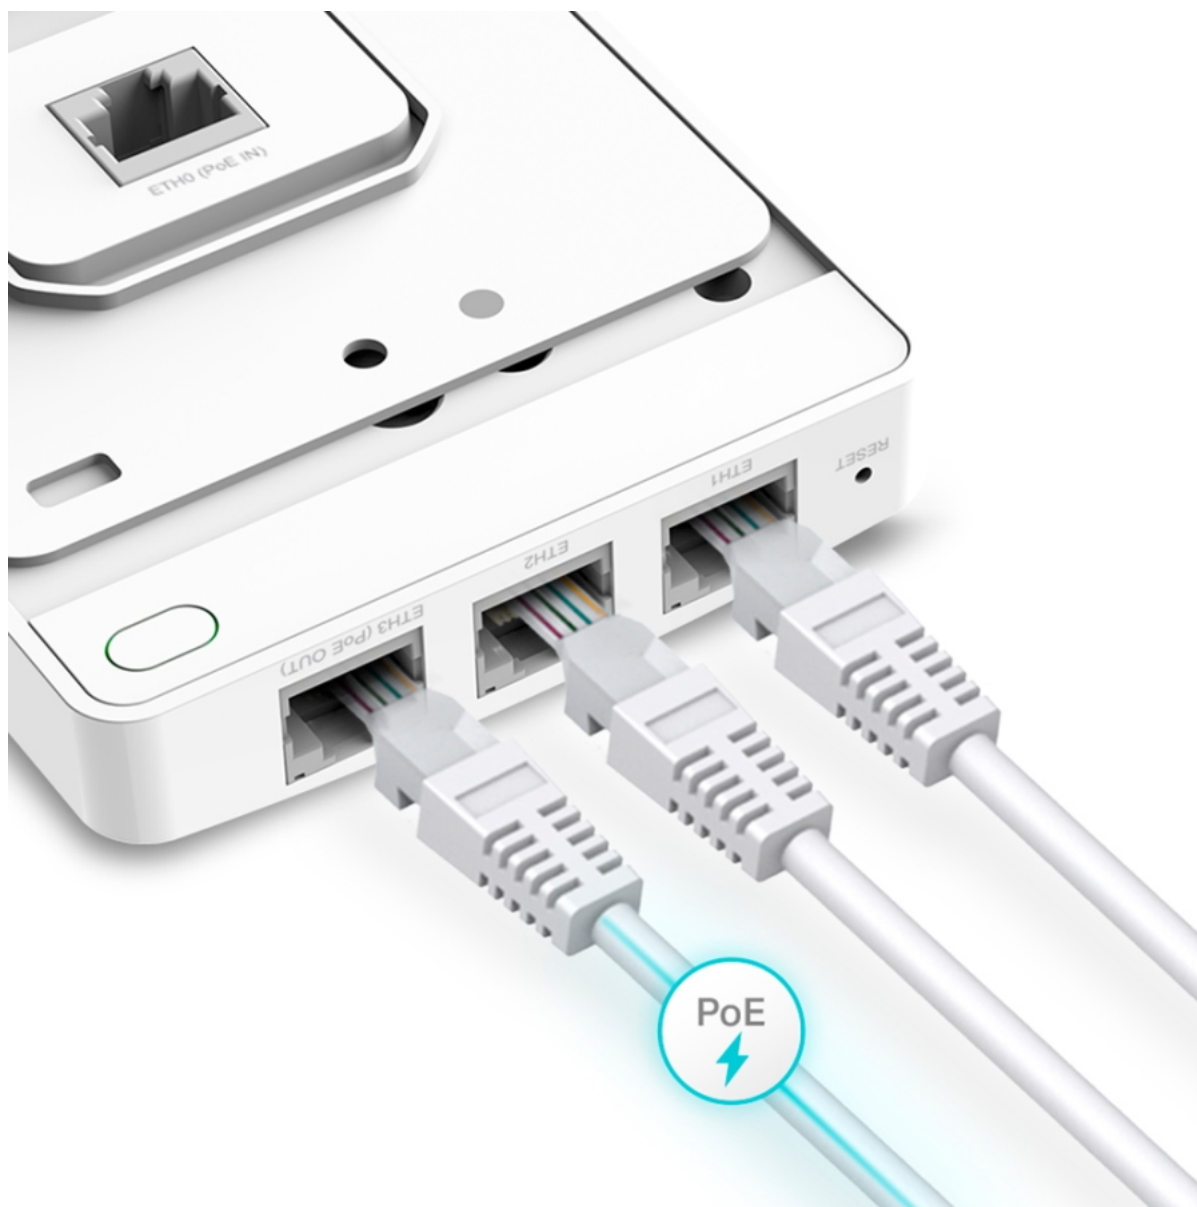

## TP-LINK EAP615-WALL

Cena celkem:	<b>2 949 Kč</b> <b>(bez DPH: 2 437 Kč)</b>
Běžná cena:	<b>3 244 Kč</b>
Ušetříte:	<b>295 Kč</b>
Kód zboží:	NAATPL1104
Part No.:	EAP615-wall
Záruka:	60 měs.
Stav:	Nové zboží

### TP-Link EAP615-Wall

Dvoupásmový **nástěnný přístupový bod AX1800** s podporou **Wi-Fi 6 (802.11ax)** zajišťuje spolu s technologií **MU-MIMO** špičkové dvoupásmové připojení s celkovou rychlostí **1775 Mb/s** při rychlosti 574 Mb/s v pásmu **2,4 GHz** a 1201 Mb/s v pásmu **5 GHz**.

Přístupový bod podporuje napájení **802.3at/af PoE+**. Elegantní vzhled a jednoduché uchycení pro snadné upevnění na stěnu usnadňuje nasazení.

- **Ultrarychlá Wi-Fi 6 (AX1800)** - Simultánní rychlosti 574 Mb/s v pásmu 2,4 GHz a 1201 Mb/s v pásmu 5 GHz poskytují výslednou přenosovou rychlost 1775 Mbit/s v síti Wi-Fi.
- **Vysoce výkonné možnosti připojení** - Zajištění vyšší efektivity sítě a nižší latence.
- **Čtyři gigabitové porty** - 4 gigabitové ethernetové porty (1x Uplink + 3x Downlink), přičemž jeden z příchozích portů podporuje technologii PoE, která poskytuje elektrické napájení pro připojené zařízení.
- **Centralizovaná správa** - Integrace s platformou Omada SDN umožňuje cloudový přístup a vzdálenou správu.
- **Zabezpečená síť pro hosty** - Poskytuje několik možností ověřování (SMS, Facebook Wi-Fi, Voucher atd.) a řadu technologií pro zabezpečení bezdrátové sítě.
- **Snadná instalace a podpora PoE** - Navrženo pro snadnou instalaci, abyste nemuseli plýtvat časem, ani utrácet peníze za přivolání instalačního technika.