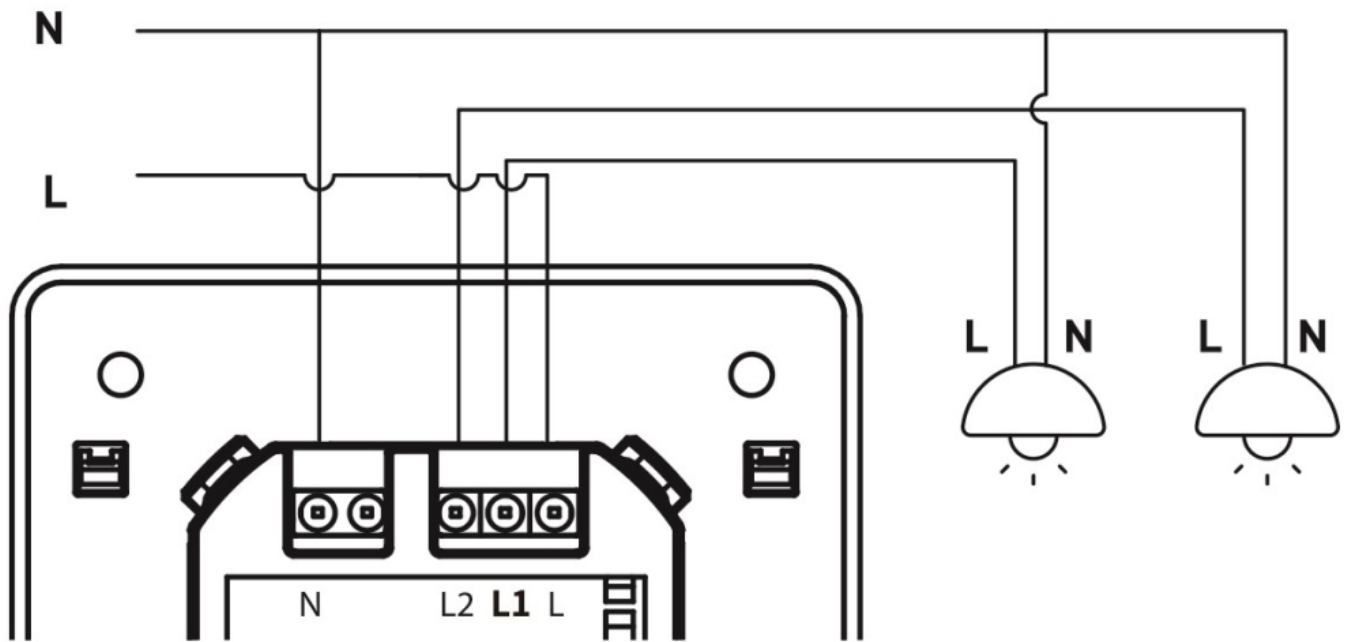

## ZÁKLADNÍ SPECIFIKACE

**Bezdrátové připojení:** Wi-Fi, podpora Tuya

**Frekvence Wi-Fi:** 2,4 GHz

**Bezdrátový dosah:** 30 m přímá viditelnost, 10 m v zastavěném prostoru

**Napájení:** AC 100-240 V, 50/60 Hz

**Zatížení:** max. 1500 W, nebo 600 W pro LED svítidla

**Stupeň krytí:** IP20

**Rozměry:** 86 x 86 x 37,5 mm

**Barva:** bílá

---

**Schéma zapojení:**

TuyaSmart:

[Aplikace pro Android](#)