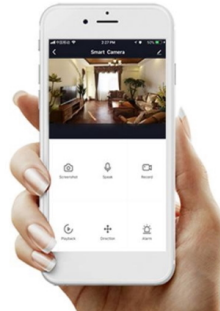

Chytrý nástěnný vypínač může být ovládán **dotykem, aplikací nebo hlasem**. Je navržený pro stávající elektroinstalační krabičky evropského standardu a lze jím ovládat **světelné zdroje, rolety, žaluzie nebo garážová vrata**. K nastavení je nutná aplikace IMMAX NEO PRO, která je kompatibilní s iOS, Android, TUYA a hlasovými asistenty Amazon Alexa, Apple Siri zkratky a Google Assistant. Pomocí mobilní aplikace můžete vytvářet časové plány osvětlení nebo inteligentní scény v jednotlivých místnostech. Vypínač není určen pro aplikace Philips Hue a Ikea Home Smart.