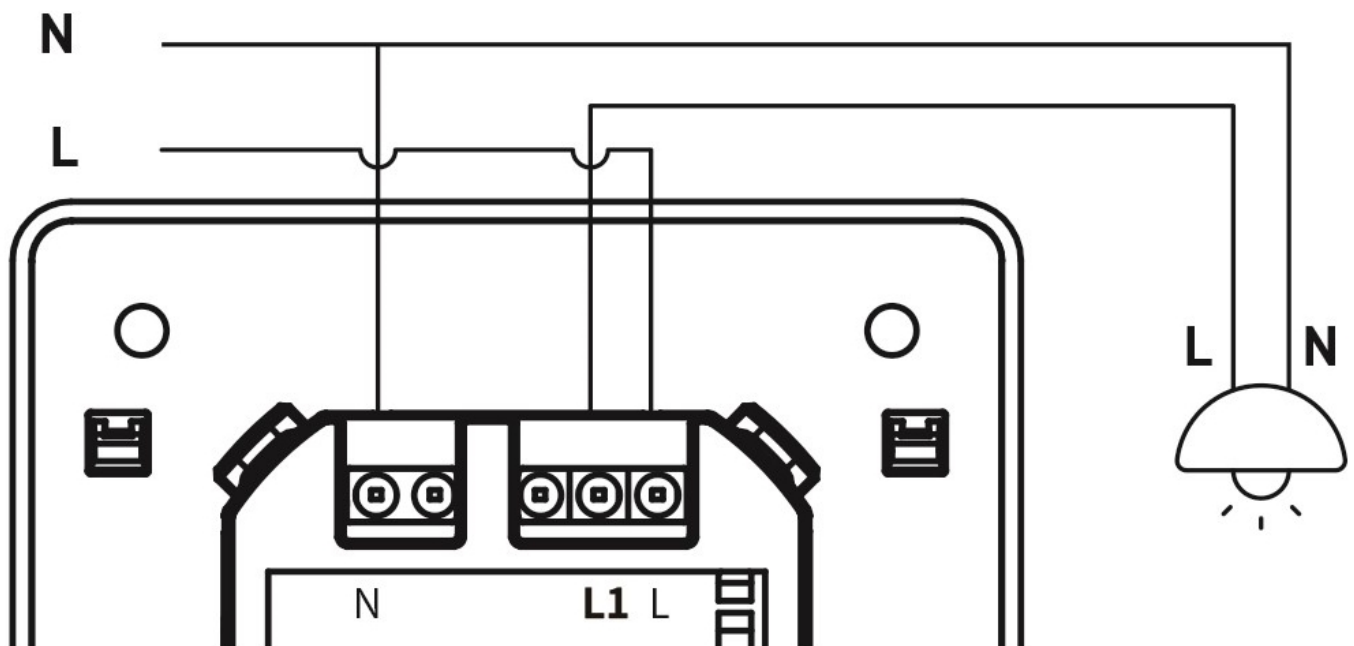

ZÁKLADNÍ SPECIFIKACE

Bezdrátové připojení: Wi-Fi, podpora Tuya

Frekvence Wi-Fi: 2,4 GHz

Bezdrátový dosah: 30 m přímá viditelnost, 10 m v zastavěném prostoru

Napájení: AC 100–240 V, 50/60 Hz

Zatížení: max. 1500 W, nebo 600 W pro LED svítidla

Stupeň krytí: IP20

Rozměry: 86 × 86 × 37,5 mm

Barva: bílá

Schéma zapojení:

TuyaSmart:

[Aplikace pro Android](#)

[Aplikace pro iOS](#)
