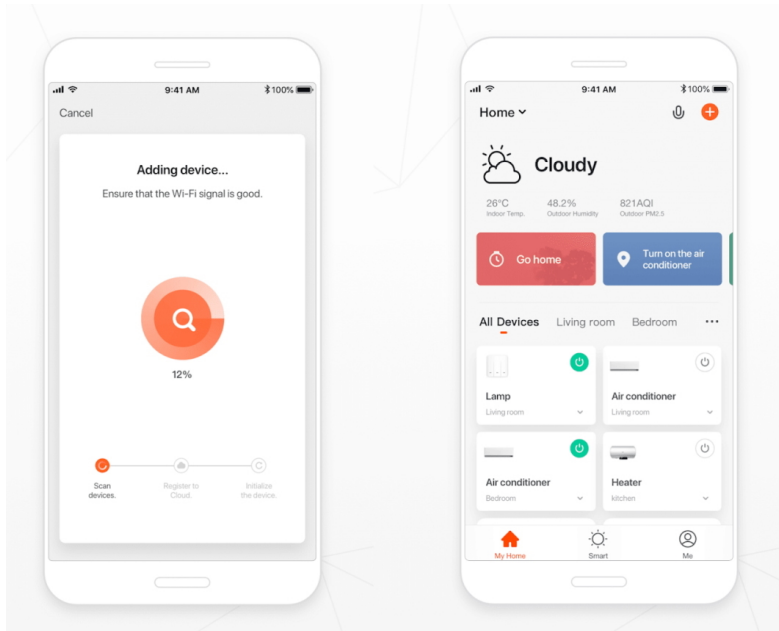

IMMAX NEO SMART VYPÍNAČ 1TLAČÍTKOVÝ BÍLÝ

Cena celkem:	349 Kč (bez DPH: 288 Kč)
Běžná cena:	384 Kč
Ušetříte:	35 Kč
Kód zboží:	ELIIMM1009
Part No.:	07512L
Záruka:	24 měs.
Stav:	Nové zboží

Popis

IMMAX NEO SMART vypínač 1tlačítkový

Chytrý nástěnný vypínač může být ovládán **dotykem, aplikací nebo hlasem**. Je navržený pro stávající elektroinstalační krabičky evropského standardu a lze jím ovládat **světelné zdroje, rolety, žaluzie nebo garážová vrata**. K nastavení je nutná aplikace IMMAX NEO PRO, která je kompatibilní s iOS, Android, TUYA a hlasovými asistenty Amazon Alexa, Apple Siri zkratky a Google Assistant. Pomocí mobilní aplikace můžete vytvářet časové plány osvětlení nebo inteligentní scény v jednotlivých místnostech. Vypínač není určen pro aplikace Philips Hue a Ikea Home Smart.

ZÁKLADNÍ SPECIFIKACE

Bezdrátové připojení: Wi-Fi, podpora Tuya

Frekvence Wi-Fi: 2,4 GHz

Bezdrátový dosah: 30 m přímá viditelnost, 10 m v zastavěném prostoru

Napájení: AC 100–240 V, 50/60 Hz

Zatížení: max. 1500 W, nebo 600 W pro LED svítidla

Stupeň krytí: IP20

Rozměry: 86 × 86 × 37,5 mm

Barva: bílá

Schéma zapojení:

TuyaSmart:

[Aplikace pro Android](#)

[Aplikace pro iOS](#)
