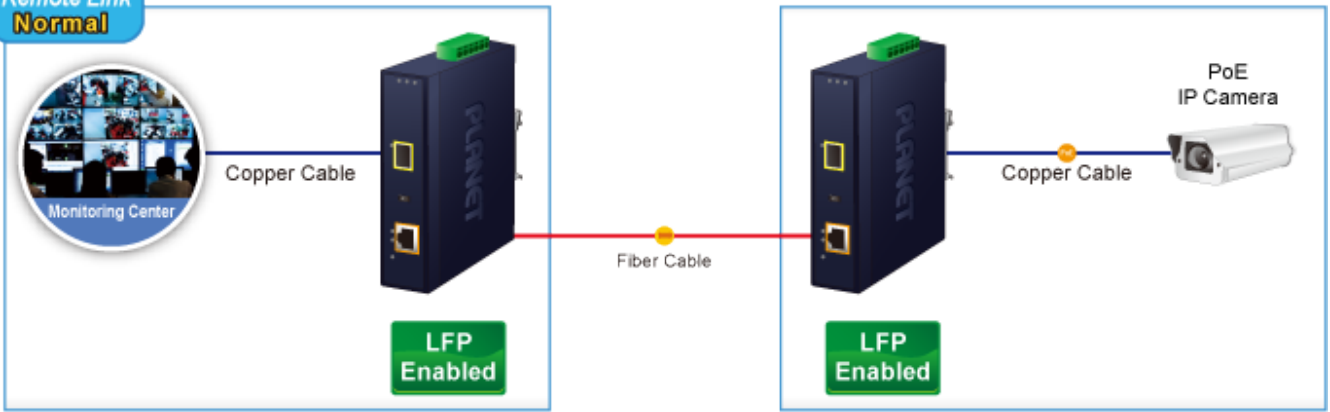

PLANET IGTP-802TS

Cena celkem:	4 730 Kč
	(bez DPH: 3 909 Kč)
Běžná cena:	5 203 Kč
Ušetříte:	473 Kč
Kód zboží:	NETPLA2409
Part No.:	IGTP-802TS
Záruka:	60 měs.
Stav:	Nové zboží

Popis

PLANET IGTP-802TS

Průmyslový konvertor kombinuje ethernetovou konverzi **1000Base-LX na 10/100/1000Base-T** s PoE+ injektorem 802.3at s výkonem **až 30 W** pro levné a efektivní rozšíření sítě. K dispozici je **jeden port SC (1000Base-X, singlemode, dosah až 20 km)** pro potřeby vaší sítě. Konvertor nabízí časově úsporné a cenově efektivní řešení pro uživatele a systémové integrátory, kteří rychle transformují svá sériová zařízení do sítě Ethernet bez nutnosti výměny stávajících sériových zařízení a softwarového systému.

Široký rozsah provozní teploty umožňuje umístit zařízení v téměř jakémkoliv obtížném prostředí. Kompaktní kovové pouzdro s krytím **IP30**, umožňuje montáž na lištu DIN, nebo na stěnu pro efektivní využití prostoru skříně. Napájení poskytuje integrovaný redundantní zdroj se širokým rozsahem napětí **DC 12-48 V / AC 24 V**, který je ideální pro provoz s vysokorychlostními aplikacemi vyžadujícími duální nebo záložní napájení.

ZÁKLADNÍ SPECIFIKACE

Fyzické vlastnosti:

Porty: 1x RJ-45 10/100/1000Base-T s PoE+ funkcí, 1x SC SM (1000Base-LX, 9/125 μ m)

Podpora přenosu: Frame 9KB

Provedení: DIN lišta, na zeď

Podpora OAM: ne

Napájení: 12-48 V DC, nebo 24 V AC, max. celkový příkon do 48 W (zdroj není součástí balení)

Ochrana: ESD do 6 kV

Provozní teplota: -40 až 75 °C

Rozměry: 135 x 87 x 32 mm

Hmotnost: 416 g

Lze instalovat do šasi: ne

Remote Link Normal

Remote Link Broken