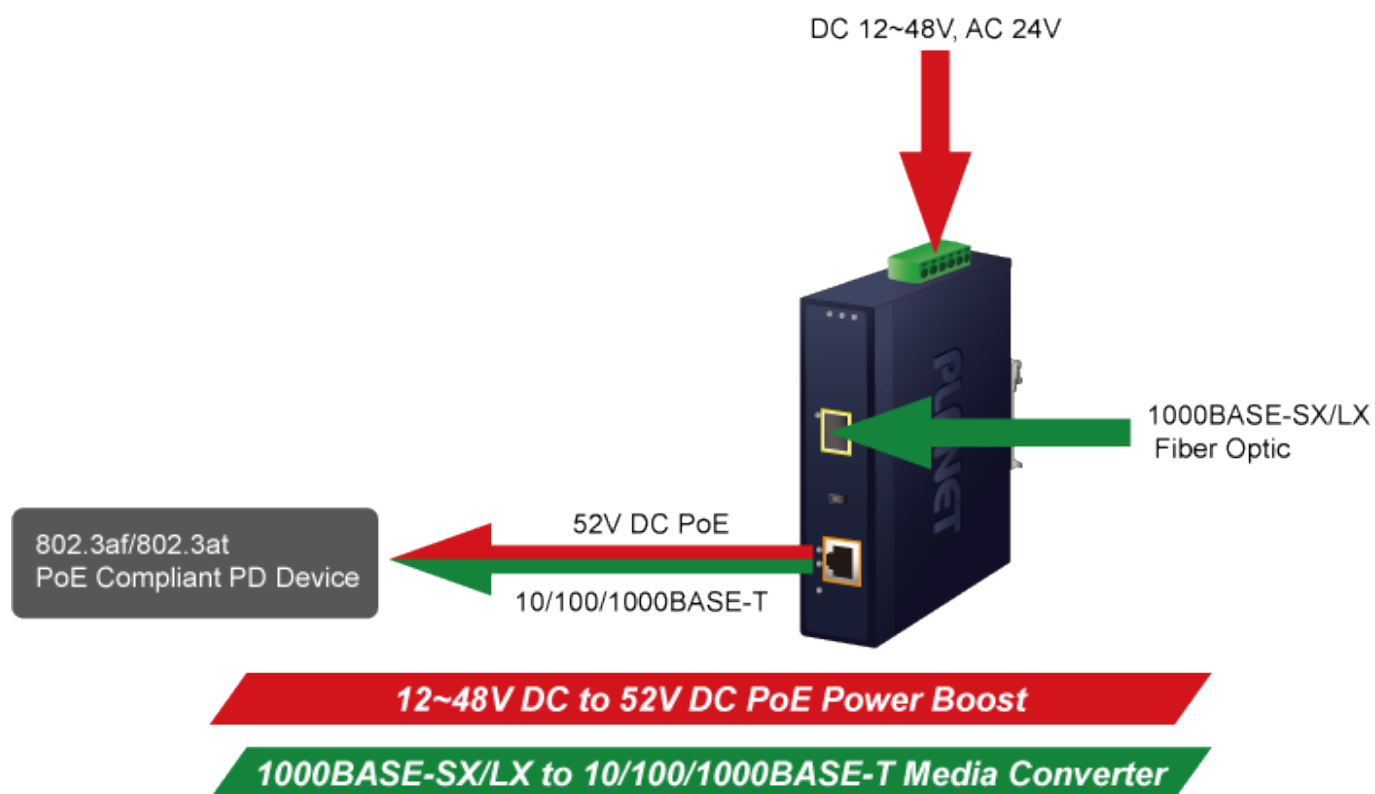

PLANET IGTP-802TS

Cena celkem:	4 730 Kč
	(bez DPH: 3 909 Kč)
Běžná cena:	5 203 Kč
Ušetříte:	473 Kč
Kód zboží:	NETPLA2409
Part No.:	IGTP-802TS
Záruka:	60 měs.
Stav:	Nové zboží

Popis

PLANET IGTP-802TS

Průmyslový konvertor kombinuje ethernetovou konverzi **1000Base-LX na 10/100/1000Base-T** s PoE+ injektorem 802.3at s výkonem **až 30 W** pro levné a efektivní rozšíření sítě. K dispozici je **jeden port SC (1000Base-X, singlemode, dosah až 20 km)** pro potřeby vaší sítě. Konvertor nabízí časově úsporné a cenově efektivní řešení pro uživatele a systémové integrátory, kteří rychle transformují svá sériová zařízení do sítě Ethernet bez nutnosti výměny stávajících sériových zařízení a softwarového systému.

Široký rozsah provozní teploty umožňuje umístit zařízení v téměř jakémkoliv obtížném prostředí. Kompaktní kovové pouzdro s krytím **IP30**, umožňuje montáž na lištu DIN, nebo na stěnu pro efektivní využití prostoru skříně. Napájení poskytuje integrovaný redundantní zdroj se širokým rozsahem napětí **DC 12-48 V / AC 24 V**, který je ideální pro provoz s vysokorychlostními aplikacemi vyžadujícími duální nebo záložní napájení.

ZÁKLADNÍ SPECIFIKACE

Fyzické vlastnosti:

Porty: 1x RJ-45 10/100/1000Base-T s PoE+ funkcí, 1x SC SM (1000Base-LX, 9/125 μ m)

Podpora přenosu: Frame 9KB

Provedení: DIN lišta, na zeď

Podpora OAM: ne

Napájení: 12-48 V DC, nebo 24 V AC, max. celkový příkon do 48 W (zdroj není součástí balení)

Ochrana: ESD do 6 kV

Provozní teplota: -40 až 75 °C

Rozměry: 135 x 87 x 32 mm

Hmotnost: 416 g

Lze instalovat do šasi: ne

Remote Link Normal

Remote Link Broken