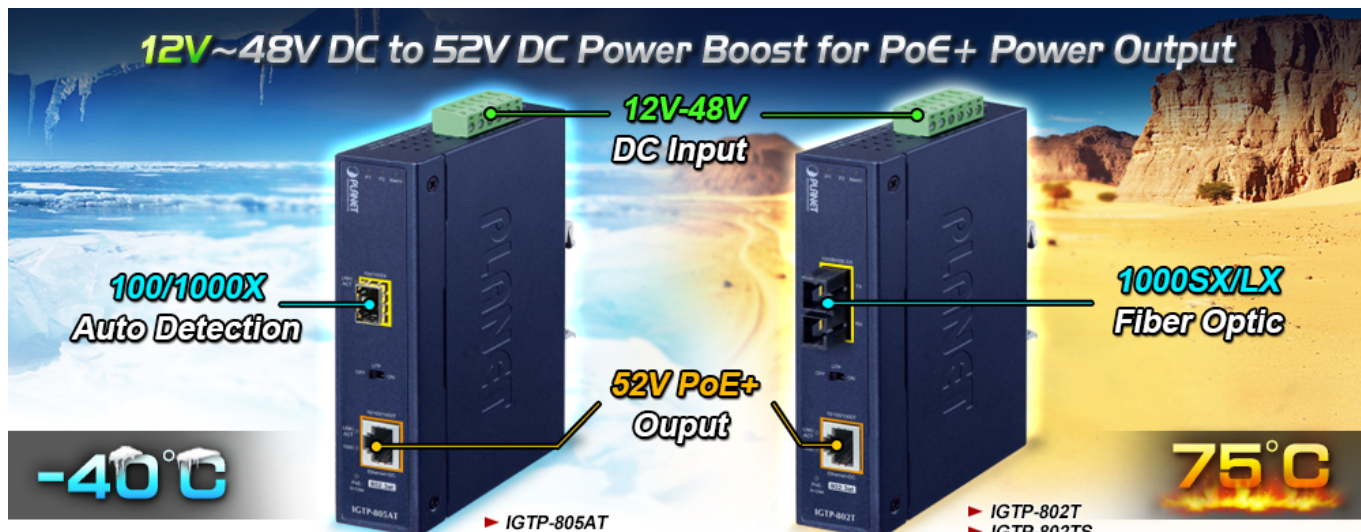

PLANET IGTP-802TS

Cena celkem:	4 730 Kč
	(bez DPH: 3 909 Kč)
Běžná cena:	5 203 Kč
Ušetříte:	473 Kč
Kód zboží:	NETPLA2409
Part No.:	IGTP-802TS
Záruka:	60 měs.
Stav:	Nové zboží

Popis

PLANET IGTP-802TS

Průmyslový konvertor kombinuje ethernetovou konverzi **1000Base-LX na 10/100/1000Base-T** s PoE+ injektorem 802.3at s výkonem **až 30 W** pro levné a efektivní rozšíření sítě. K dispozici je **jeden port SC (1000Base-X, singlemode, dosah až 20 km)** pro potřeby vaší sítě. Konvertor nabízí časově úsporné a cenově efektivní řešení pro uživatele a systémové integrátory, kteří rychle transformují svá sériová zařízení do sítě Ethernet bez nutnosti výměny stávajících sériových zařízení a softwarového systému.

Široký rozsah provozní teploty umožňuje umístit zařízení v téměř jakémkoliv obtížném prostředí. Kompaktní kovové pouzdro s krytím **IP30**, umožňuje montáž na lištu DIN, nebo na stěnu pro efektivní využití prostoru skříně. Napájení poskytuje integrovaný redundantní zdroj se širokým rozsahem napětí **DC 12-48 V / AC 24 V**, který je ideální pro provoz s vysokorychlostními aplikacemi vyžadujícími duální nebo záložní napájení.

ZÁKLADNÍ SPECIFIKACE

Fyzické vlastnosti:

Porty: 1x RJ-45 10/100/1000Base-T s PoE+ funkcí, 1x SC SM (1000Base-LX, 9/125 μ m)

Podpora přenosu: Frame 9KB

Provedení: DIN lišta, na zeď

Podpora OAM: ne

Napájení: 12-48 V DC, nebo 24 V AC, max. celkový příkon do 48 W (zdroj není součástí balení)

Ochrana: ESD do 6 kV

Provozní teplota: -40 až 75 °C

Rozměry: 135 x 87 x 32 mm

Hmotnost: 416 g

Lze instalovat do šasi: ne

Remote Link Normal

Remote Link Broken