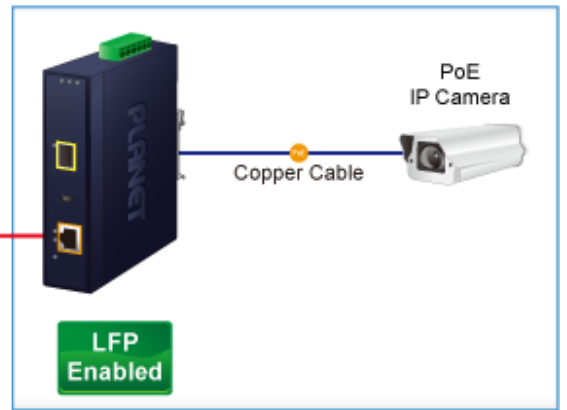

PLANET IGTP-802T

Cena celkem:	4 532 Kč
	(bez DPH: 3 746 Kč)
Běžná cena:	4 986 Kč
Ušetříte:	453 Kč
Kód zboží:	NETPLA2408
Part No.:	IGTP-802T
Záruka:	60 měs.
Stav:	Nové zboží

Popis**PLANET IGTP-802T**

Průmyslový konvertor kombinuje ethernetovou konverzi **1000Base-SX na 10/100/1000Base-T** s PoE+ injektorem 802.3at s výkonem **až 30 W** pro levné a efektivní rozšíření sítě. K dispozici je **jeden port SC (1000Base-X, multimode, dosah až 550 m)** pro potřeby vaší sítě. Konvertor nabízí časově úsporné a cenově efektivní řešení pro uživatele a systémové integrátory, kteří rychle transformují svá sériová zařízení do sítě Ethernet bez nutnosti výměny stávajících sériových zařízení a softwarového systému.

Široký rozsah provozní teploty umožňuje umístit zařízení v téměř jakémkoliv obtížném prostředí. Kompaktní kovové pouzdro s krytím **IP30**, umožňuje montáž na lištu DIN, nebo na stěnu pro efektivní využití prostoru skříně. Napájení poskytuje integrovaný redundantní zdroj se širokým rozsahem napětí **DC 12-48 V / AC 24 V**, který je ideální pro provoz s vysokorychlostními aplikacemi vyžadujícími duální nebo záložní napájení.

ZÁKLADNÍ SPECIFIKACE

Fyzické vlastnosti:

Porty: 1x RJ-45 10/100/1000Base-T s PoE+ funkcí, 1x SC MM (1000Base-SX, 50/125 μ m, nebo 62,5/125 μ m)

Podpora přenosu: Frame 9KB

Provedení: DIN lišta, na zeď

Podpora OAM: ne

Remote Link Normal

Remote Link Broken