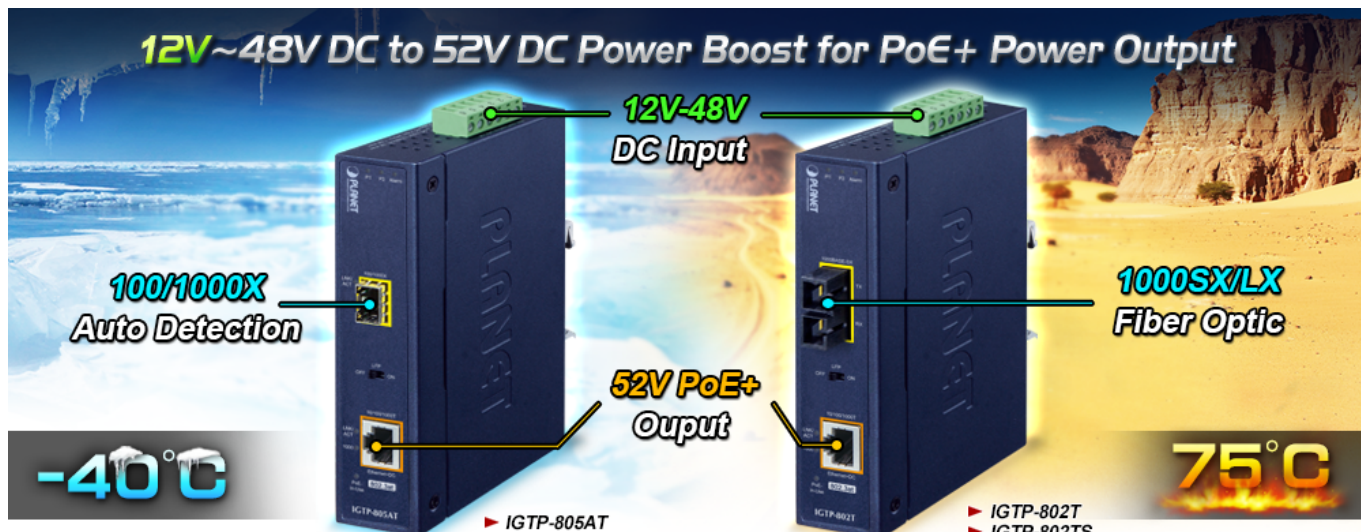

PLANET IGTP-802T

Cena celkem:	4 661 Kč (bez DPH: 3 852 Kč)
Běžná cena:	5 127 Kč
Ušetříte:	466 Kč
Kód zboží:	NETPLA2408
Part No.:	IGTP-802T
Záruka:	60 měs.
Stav:	Nové zboží

Popis**PLANET IGTP-802T**

Průmyslový konvertor kombinuje ethernetovou konverzi **1000Base-SX na 10/100/1000Base-T** s PoE+ injektorem 802.3at s výkonem **až 30 W** pro levné a efektivní rozšíření sítě. K dispozici je **jeden port SC (1000Base-X, multimode, dosah až 550 m)** pro potřeby vaší sítě. Konvertor nabízí časově úsporné a cenově efektivní řešení pro uživatele a systémové integrátory, kteří rychle transformují svá sériová zařízení do sítě Ethernet bez nutnosti výměny stávajících sériových zařízení a softwarového systému.

Široký rozsah provozní teploty umožňuje umístit zařízení v téměř jakémkoliv obtížném prostředí. Kompaktní kovové pouzdro s krytím **IP30**, umožňuje montáž na lištu DIN, nebo na stěnu pro efektivní využití prostoru skříně. Napájení poskytuje integrovaný redundantní zdroj se širokým rozsahem napětí **DC 12-48 V / AC 24 V**, který je ideální pro provoz s vysokorychlostními aplikacemi vyžadujícími duální nebo záložní napájení.

ZÁKLADNÍ SPECIFIKACE

Fyzické vlastnosti:

Porty: 1x RJ-45 10/100/1000Base-T s PoE+ funkcí, 1x SC MM (1000Base-SX, 50/125 μ m, nebo 62,5/125 μ m)

Podpora přenosu: Frame 9KB

Provedení: DIN lišta, na zeď

Podpora OAM: ne

Napájení: 12-48 V DC, nebo 24 V AC, max. celkový příkon do 48 W (zdroj není součástí balení)

Ochrana: ESD do 6 kV

Provozní teplota: -40 až 75 °C

Rozměry: 135 x 87 x 32 mm

Hmotnost: 416 g

Lze instalovat do šasi: ne