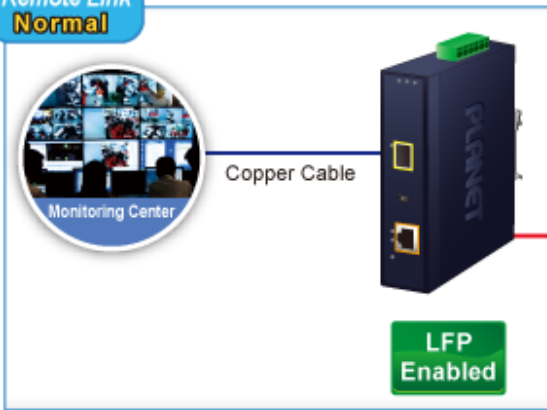

PLANET IGTP-802T

Cena celkem:	4 661 Kč (bez DPH: 3 852 Kč)
Běžná cena:	5 127 Kč
Ušetříte:	466 Kč
Kód zboží:	NETPLA2408
Part No.:	IGTP-802T
Záruka:	60 měs.
Stav:	Nové zboží

Popis**PLANET IGTP-802T**

Průmyslový konvertor kombinuje ethernetovou konverzi **1000Base-SX na 10/100/1000Base-T** s PoE+ injektorem 802.3at s výkonem **až 30 W** pro levné a efektivní rozšíření sítě. K dispozici je **jeden port SC (1000Base-X, multimode, dosah až 550 m)** pro potřeby vaší sítě. Konvertor nabízí časově úsporné a cenově efektivní řešení pro uživatele a systémové integrátory, kteří rychle transformují svá sériová zařízení do sítě Ethernet bez nutnosti výměny stávajících sériových zařízení a softwarového systému.

Široký rozsah provozní teploty umožňuje umístit zařízení v téměř jakémkoliv obtížném prostředí. Kompaktní kovové pouzdro s krytím **IP30**, umožňuje montáž na lištu DIN, nebo na stěnu pro efektivní využití prostoru skříně. Napájení poskytuje integrovaný redundantní zdroj se širokým rozsahem napětí **DC 12-48 V / AC 24 V**, který je ideální pro provoz s vysokorychlostními aplikacemi vyžadujícími duální nebo záložní napájení.

Remote Link Normal

Remote Link Broken