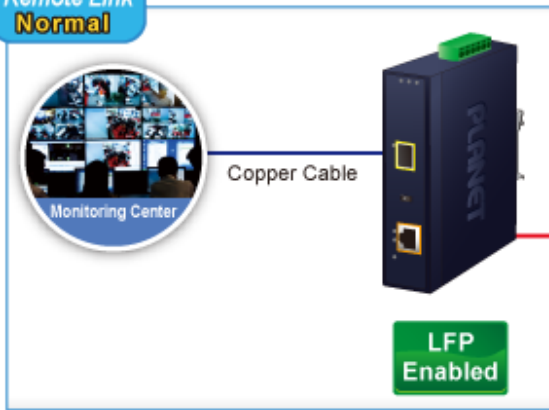

PLANET IGTP-802T

Cena celkem:	4 532 Kč
	(bez DPH: 3 746 Kč)
Běžná cena:	4 986 Kč
Ušetříte:	453 Kč
Kód zboží:	NETPLA2408
Part No.:	IGTP-802T
Záruka:	60 měs.
Stav:	Nové zboží

Popis**PLANET IGTP-802T**

Průmyslový konvertor kombinuje ethernetovou konverzi **1000Base-SX na 10/100/1000Base-T** s PoE+ injektorem 802.3at s výkonem **až 30 W** pro levné a efektivní rozšíření sítě. K dispozici je **jeden port SC (1000Base-X, multimode, dosah až 550 m)** pro potřeby vaší sítě. Konvertor nabízí časově úsporné a cenově efektivní řešení pro uživatele a systémové integrátory, kteří rychle transformují svá sériová zařízení do sítě Ethernet bez nutnosti výměny stávajících sériových zařízení a softwarového systému.

Široký rozsah provozní teploty umožňuje umístit zařízení v téměř jakémkoliv obtížném prostředí. Kompaktní kovové pouzdro s krytím **IP30**, umožňuje montáž na lištu DIN, nebo na stěnu pro efektivní využití prostoru skříně. Napájení poskytuje integrovaný redundantní zdroj se širokým rozsahem napětí **DC 12-48 V / AC 24 V**, který je ideální pro provoz s vysokorychlostními aplikacemi vyžadujícími duální nebo záložní napájení.

ZÁKLADNÍ SPECIFIKACE

Fyzické vlastnosti:

Porty: 1x RJ-45 10/100/1000Base-T s PoE+ funkcí, 1x SC MM (1000Base-SX, 50/125 μ m, nebo 62,5/125 μ m)

Podpora přenosu: Frame 9KB

Provedení: DIN lišta, na zeď

Podpora OAM: ne

Remote Link Normal

Remote Link Broken