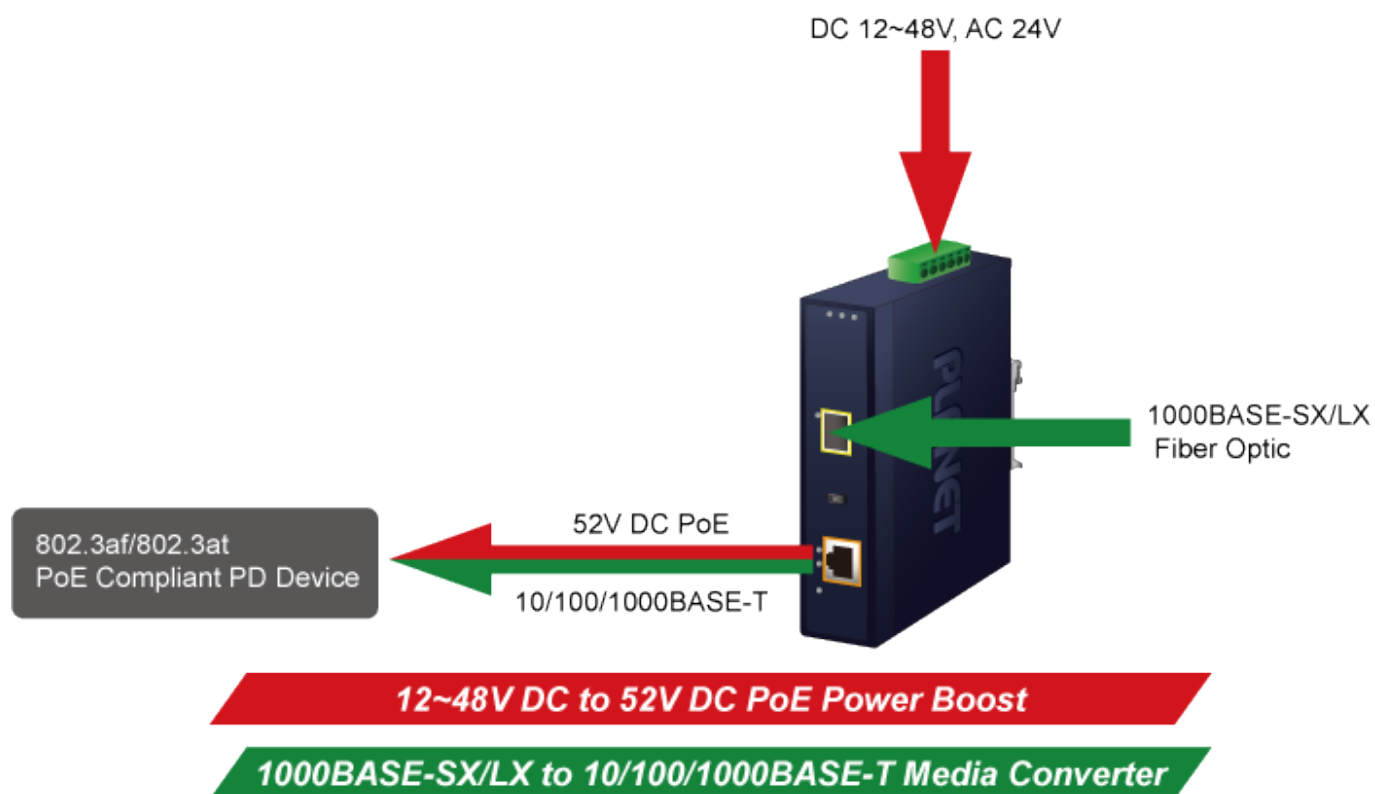

PLANET IGTP-802T

Cena celkem:	4 661 Kč (bez DPH: 3 852 Kč)
Běžná cena:	5 127 Kč
Ušetříte:	466 Kč
Kód zboží:	NETPLA2408
Part No.:	IGTP-802T
Záruka:	60 měs.
Stav:	Nové zboží

Popis**PLANET IGTP-802T**

Průmyslový konvertor kombinuje ethernetovou konverzi **1000Base-SX na 10/100/1000Base-T** s PoE+ injektorem 802.3at s výkonem **až 30 W** pro levné a efektivní rozšíření sítě. K dispozici je **jeden port SC (1000Base-X, multimode, dosah až 550 m)** pro potřeby vaší sítě. Konvertor nabízí časově úsporné a cenově efektivní řešení pro uživatele a systémové integrátory, kteří rychle transformují svá sériová zařízení do sítě Ethernet bez nutnosti výměny stávajících sériových zařízení a softwarového systému.

Široký rozsah provozní teploty umožňuje umístit zařízení v téměř jakémkoliv obtížném prostředí. Kompaktní kovové pouzdro s krytím **IP30**, umožňuje montáž na lištu DIN, nebo na stěnu pro efektivní využití prostoru skříně. Napájení poskytuje integrovaný redundantní zdroj se širokým rozsahem napětí **DC 12-48 V / AC 24 V**, který je ideální pro provoz s vysokorychlostními aplikacemi vyžadujícími duální nebo záložní napájení.

ZÁKLADNÍ SPECIFIKACE

Fyzické vlastnosti:

Porty: 1x RJ-45 10/100/1000Base-T s PoE+ funkcí, 1x SC MM (1000Base-SX, 50/125 μ m, nebo 62,5/125 μ m)

Podpora přenosu: Frame 9KB

Provedení: DIN lišta, na zeď

Podpora OAM: ne

Napájení: 12-48 V DC, nebo 24 V AC, max. celkový příkon do 48 W (zdroj není součástí balení)

Ochrana: ESD do 6 kV

Provozní teplota: -40 až 75 °C

Rozměry: 135 x 87 x 32 mm

Hmotnost: 416 g

Lze instalovat do šasi: ne