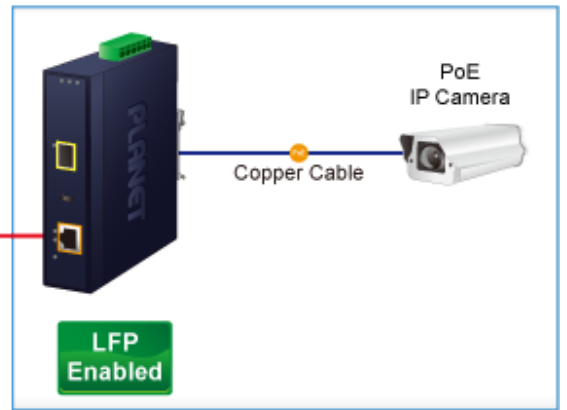

PLANET IGTP-802T

Cena celkem:	4 661 Kč (bez DPH: 3 852 Kč)
Běžná cena:	5 127 Kč
Ušetříte:	466 Kč
Kód zboží:	NETPLA2408
Part No.:	IGTP-802T
Záruka:	60 měs.
Stav:	Nové zboží

Popis**PLANET IGTP-802T**

Průmyslový konvertor kombinuje ethernetovou konverzi **1000Base-SX na 10/100/1000Base-T** s PoE+ injektorem 802.3at s výkonem **až 30 W** pro levné a efektivní rozšíření sítě. K dispozici je **jeden port SC (1000Base-X, multimode, dosah až 550 m)** pro potřeby vaší sítě. Konvertor nabízí časově úsporné a cenově efektivní řešení pro uživatele a systémové integrátory, kteří rychle transformují svá sériová zařízení do sítě Ethernet bez nutnosti výměny stávajících sériových zařízení a softwarového systému.

Široký rozsah provozní teploty umožňuje umístit zařízení v téměř jakémkoliv obtížném prostředí. Kompaktní kovové pouzdro s krytím **IP30**, umožňuje montáž na lištu DIN, nebo na stěnu pro efektivní využití prostoru skříně. Napájení poskytuje integrovaný redundantní zdroj se širokým rozsahem napětí **DC 12-48 V / AC 24 V**, který je ideální pro provoz s vysokorychlostními aplikacemi vyžadujícími duální nebo záložní napájení.

ZÁKLADNÍ SPECIFIKACE

Fyzické vlastnosti:

Porty: 1x RJ-45 10/100/1000Base-T s PoE+ funkcí, 1x SC MM (1000Base-SX, 50/125 μ m, nebo 62,5/125 μ m)

Podpora přenosu: Frame 9KB

Provedení: DIN lišta, na zeď

Podpora OAM: ne

Remote Link Normal

Remote Link Broken