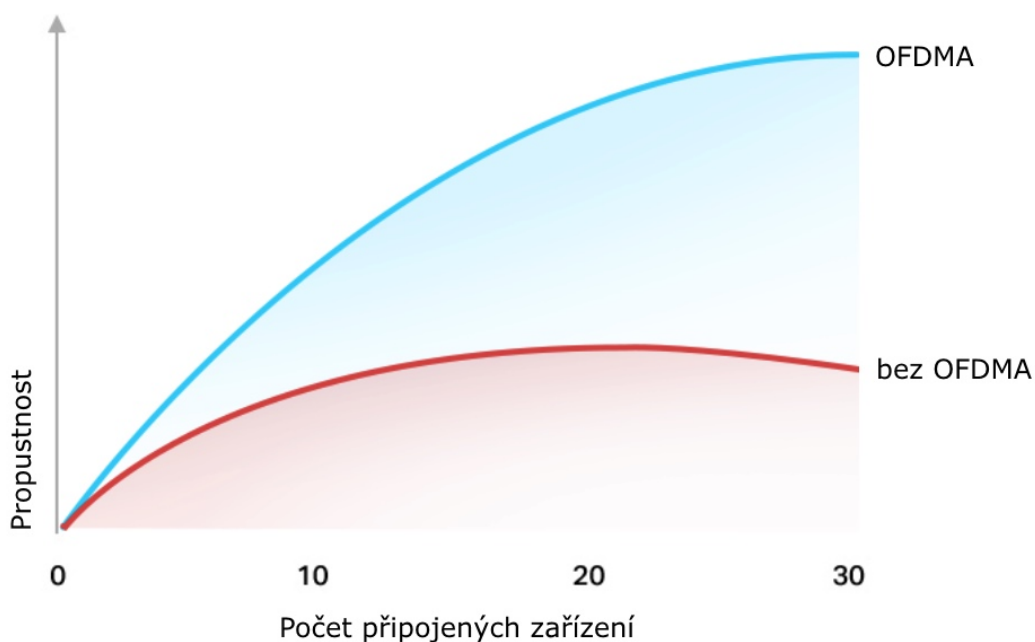

- **Gigabitová síť příští generace s rychlostí Wi-Fi 6** - 2 402 Mbit/s v pásmu 5 GHz a 574 Mbit/s v pásmu 2,4 GHz pro plynulejší streamování obsahu a rychlejší stahování.
- **Připojení většího počtu zařízení** - Technologie OFDMA 4násobně zvyšuje kapacitu a umožňuje souběžné přenosy dat na více zařízení.
- **Ultra nízká latence** - Hraní her a videohovory s rychlejší odezvou.
- **Rozšířené pokrytí Wi-Fi sítě** - Čtyři externí antény s vysokým ziskem a technologie Beamforming společně zvyšují sílu signálu a spolehlivost Wi-Fi sítě ve vaší domácnosti.
- **TP-Link HomeShield** - Vylepšené zabezpečení na ochranu před nejnovějšími kybernetickými hrozbami.
- **Prodloužená výdrž baterie** - Technologie Target Wake Time umožňuje zařízením komunikovat častěji, ale s nižší spotřebou energie.
- **Kompatibilní s aplikací Alexa** - Ovládejte router pomocí hlasových příkazů a usnadněte si život s chytrým asistentem Amazon Alexa.

Beamforming

Technologie Beamforming (tvarování paprsků) a 4 antény s vysokým ziskem s jistí silný a spolehlivý Wi-Fi signál.

Technologie OFDMA

Přidejte další Wi-Fi zařízení bez oslabení výkonu. OFDMA umožňuje používat jedno pásmo více zařízeními současně, takže vaše Wi-Fi může podporovat více zařízení ve srovnání se stejnou rychlostí u routeru s Wi-Fi 5.