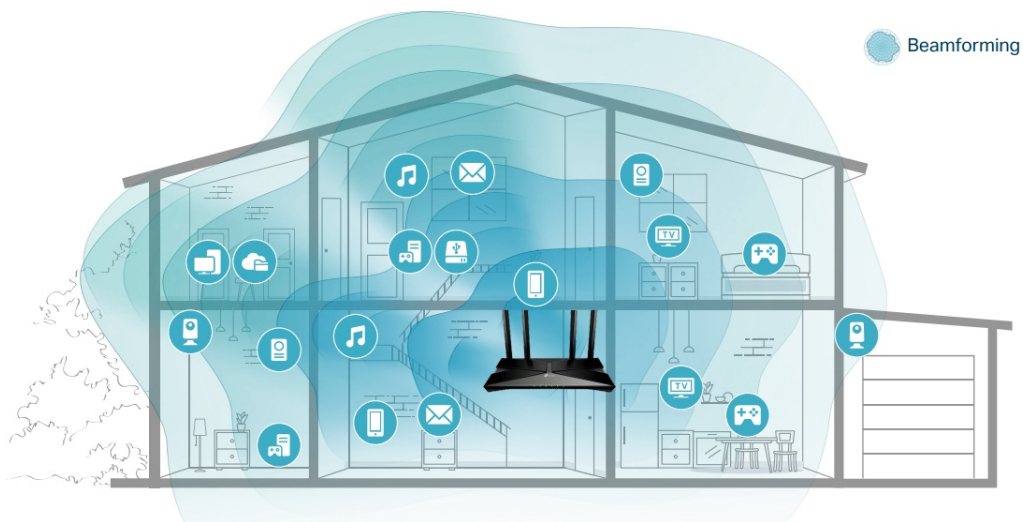

- **Gigabitová síť příští generace s rychlostí Wi-Fi 6** - 2 402 Mbit/s v pásmu 5 GHz a 574 Mbit/s v pásmu 2,4 GHz pro plynulejší streamování obsahu a rychlejší stahování.
- **Připojení většího počtu zařízení** - Technologie OFDMA 4násobně zvyšuje kapacitu a umožňuje souběžné přenosy dat na více zařízení.
- **Ultra nízká latence** - Hraní her a videohovory s rychlejší odezvou.
- **Rozšířené pokrytí Wi-Fi sítě** - Čtyři externí antény s vysokým ziskem a technologie Beamforming společně zvyšují sílu signálu a spolehlivost Wi-Fi sítě ve vaší domácnosti.
- **TP-Link HomeShield** - Vylepšené zabezpečení na ochranu před nejnovějšími kybernetickými hrozbami.
- **Prodloužená výdrž baterie** - Technologie Target Wake Time umožňuje zařízením komunikovat častěji, ale s nižší spotřebou energie.
- **Kompatibilní s aplikací Alexa** - Ovládejte router pomocí hlasových příkazů a usnadněte si život s chytrým asistentem Amazon Alexa.

Beamforming

Technologie Beamforming (tvarování paprsků) a 4 antény s vysokým ziskem s jistí silný a spolehlivý Wi-Fi signál.

Technologie OFDMA

Přidejte další Wi-Fi zařízení bez oslabení výkonu. OFDMA umožňuje používat jedno pásmo více zařízeními současně, takže vaše Wi-Fi může podporovat více zařízení ve srovnání se stejnou rychlostí u routeru s Wi-Fi 5.