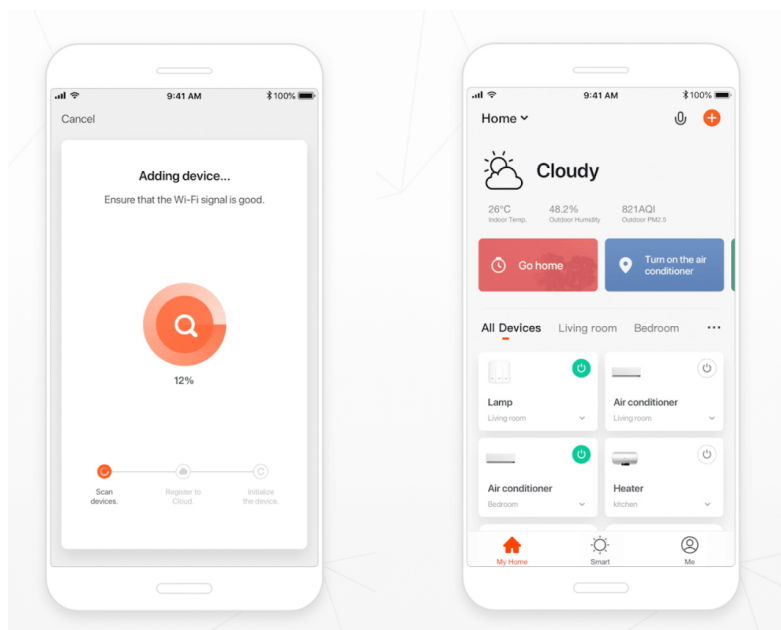

IMMAX NEO LITE AREAS 48W 51CM KÁVOVÉ

Cena celkem:	2 538 Kč
	(bez DPH: 2 097 Kč)
Běžná cena:	2 791 Kč
Ušetříte:	254 Kč
Kód zboží:	OSVIMM1187
Part No.:	07150-C51
Záruka:	24 měs.
Stav:	Nové zboží

Popis

IMMAX NEO LITE AREAS 48 W

Inteligentní LED stropní svítidlo z kolekce IMMAX NEO LITE v elegantním provedení s boční linkou pro jemné rozptýlení světla do stran. Aplikace IMMAX NEO PRO, fungující na globální platformě TUYA, umožní pohodlné vzdálené ovládání celé sítě domácích světelných zdrojů. Je kompatibilní s iOS, Android, Samsung SmartThings, Amazon Alexa, Apple Siri zkratky a Google Assistant. Součástí balení je dálkový ovladač.

ZÁKLADNÍ SPECIFIKACE

Příkon: 48 W

Světelný tok: 3360 lm

Barevná teplota: 2700 - 6500 K

Index podání barev: >80

Stmívání: ano

Minimální životnost: 50000 hodin

Materiál: kov + plast

Vstupní napětí: AC 220 V

Rozměry: 510 x 510 x 70 mm

Barva: stříbrná - hnědá

TuyaSmart:

[Aplikace pro Android](#)

[Aplikace pro iOS](#)
