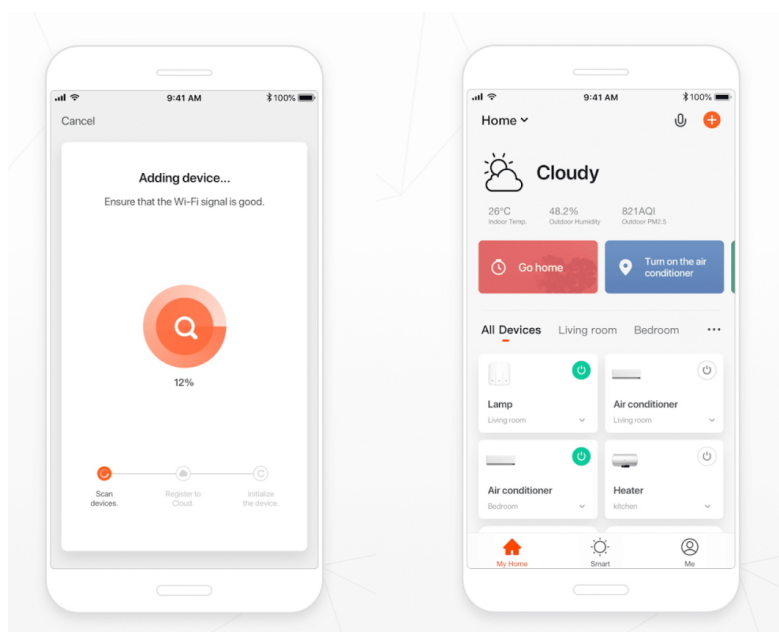

Inteligentní LED stropní svítidlo z kolekce IMMAX NEO LITE v elegantním provedení s boční linkou pro jemné rozptýlení světla do stran. Aplikace IMMAX NEO PRO, fungující na globální platformě TUYA, umožní pohodlné vzdálené ovládání celé sítě domácích světelných zdrojů. Je kompatibilní s iOS, Android, Samsung SmartThings, Amazon Alexa, Apple Siri zkratky a Google Assistant. Součástí balení je dálkový ovladač.

ZÁKLADNÍ SPECIFIKACE

Příkon: 24 W

Světelný tok: 1 680 lm

Barevná teplota: 2 700–6 500 K

Index podání barev: >80

Stmívání: ano

Minimální životnost: 50 000 hodin

Materiál: kov + plast

Vstupní napětí: AC 220 V

Rozměry: 400 × 400 × 75 mm

Barva: stříbrná-hnědá

TuyaSmart:

[Aplikace pro Android](#)

[Aplikace pro iOS](#)
