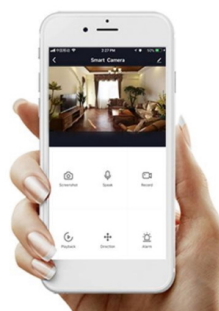

Inteligentní LED stropní svítidlo z kolekce IMMAX NEO LITE v elegantním provedení s boční linkou pro jemné rozptýlení světla do stran. Aplikace IMMAX NEO PRO, fungující na globální platformě TUYA, umožní pohodlné vzdálené ovládání celé sítě domácích světelných zdrojů. Je kompatibilní s iOS, Android, Samsung SmartThings, Amazon Alexa, Apple Siri zkratky a Google Assistant. Součástí balení je dálkový ovladač.

Vstupní napětí: AC 220 V

Rozměry: 400 × 400 × 75 mm

Barva: stříbrná-hnědá

TuyaSmart:

[Aplikace pro Android](#)

[Aplikace pro iOS](#)
