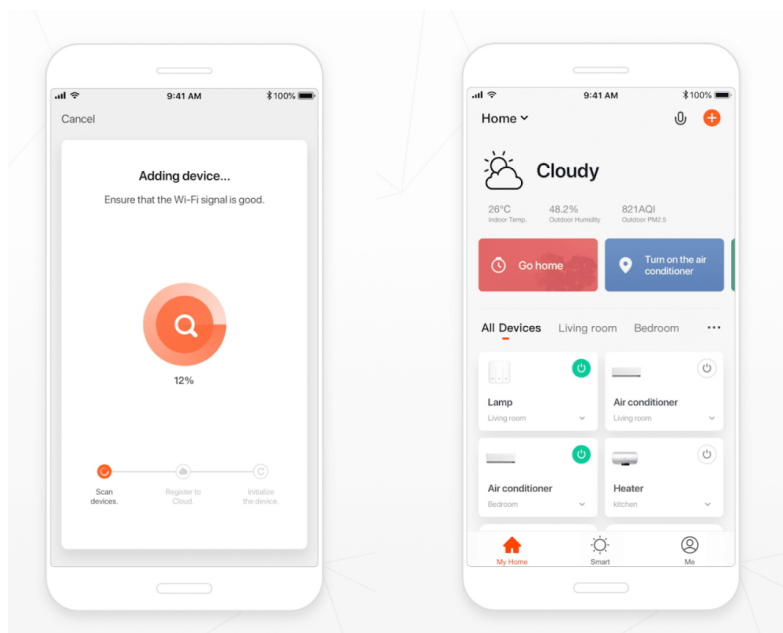

### IMMAX NEO LITE AREAS 24 W

Inteligentní LED stropní svítidlo z kolekce IMMAX NEO LITE v elegantním provedení s boční linkou pro jemné rozptýlení světla do stran. Aplikace IMMAX NEO PRO, fungující na globální platformě TUYA, umožní pohodlné vzdálené ovládání celé sítě domácích světelných zdrojů. Je kompatibilní s iOS, Android, Samsung SmartThings, Amazon Alexa, Apple Siri zkratky a Google Assistant. Součástí balení je dálkový ovladač.

**Vstupní napětí:** AC 220 V

**Rozměry:** 400 x 400 x 75 mm

**Barva:** bílá

---

**TuyaSmart:**

[Aplikace pro Android](#)

[Aplikace pro iOS](#)

---