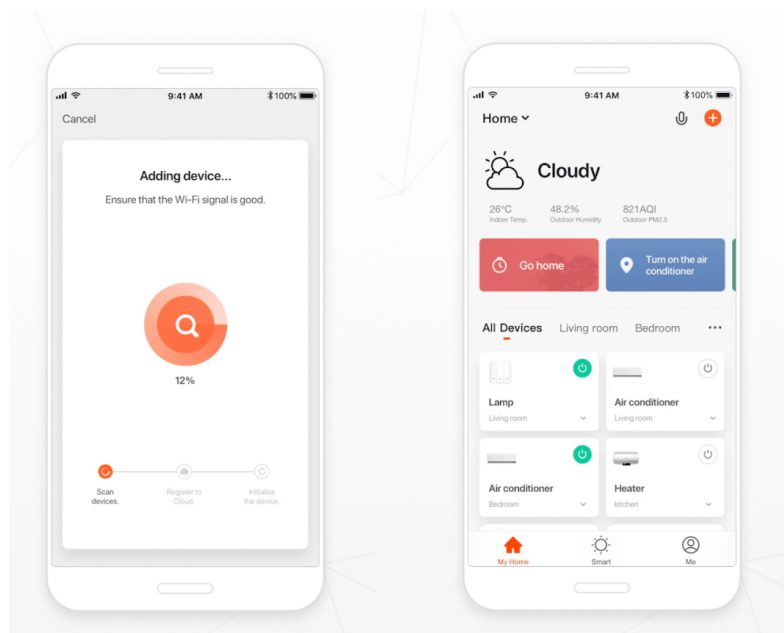

### IMMAX NEO LITE AREAS 48 W

Inteligentní LED stropní svítidlo z kolekce IMMAX NEO LITE v elegantním provedení s boční linkou pro jemné rozptýlení světla do stran. Aplikace IMMAX NEO PRO, fungující na globální platformě TUYA, umožní pohodlné vzdálené ovládání celé sítě domácích světelných zdrojů. Je kompatibilní s iOS, Android, Samsung SmartThings, Amazon Alexa, Apple Siri zkratky a Google Assistant. Součástí balení je dálkový ovladač.

**Vstupní napětí:** AC 220 V

**Rozměry:** 510 x 510 x 70 mm

**Barva:** černá

---