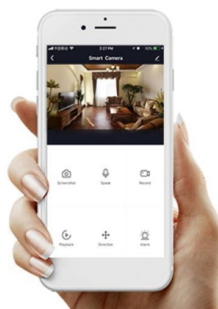

### IMMAX NEO LITE AREAS 48 W

Inteligentní LED stropní svítidlo z kolekce IMMAX NEO LITE v elegantním provedení s boční linkou pro jemné rozptýlení světla do stran. Aplikace IMMAX NEO PRO, fungující na globální platformě TUYA, umožní pohodlné vzdálené ovládání celé sítě domácích světelných zdrojů. Je kompatibilní s iOS, Android, Samsung SmartThings, Amazon Alexa, Apple Siri zkratky a Google Assistant. Součástí balení je dálkový ovladač.