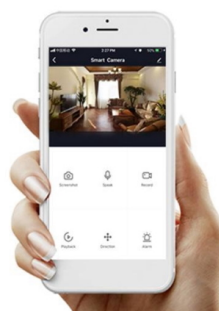

### IMMAX NEO LITE AREAS 24 W

Inteligentní LED stropní svítidlo z kolekce IMMAX NEO LITE v elegantním provedení s boční linkou pro jemné rozptýlení světla do stran. Aplikace IMMAX NEO PRO, fungující na globální platformě TUYA, umožní pohodlné vzdálené ovládání celé sítě domácích světelných zdrojů. Je kompatibilní s iOS, Android, Samsung SmartThings, Amazon Alexa, Apple Siri zkratky a Google Assistant. Součástí balení je dálkový ovladač.