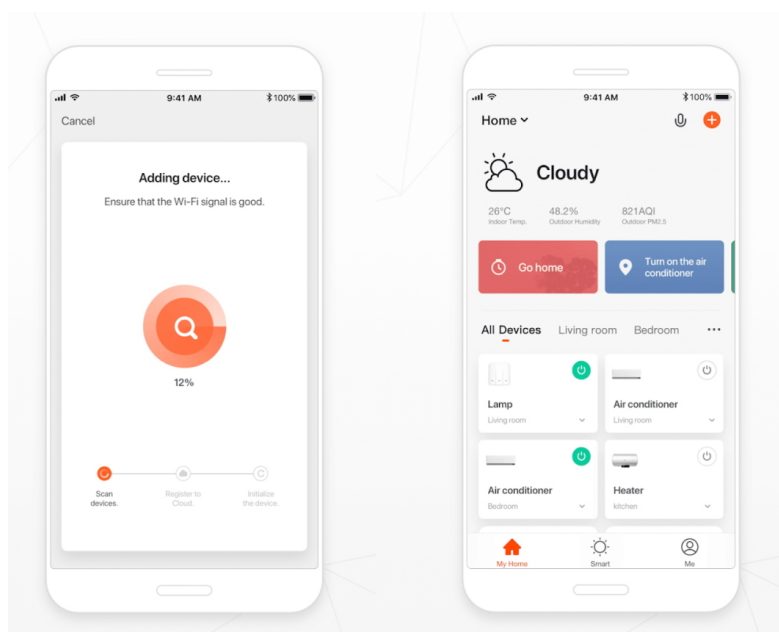

### IMMAX NEO LITE AREAS 24 W

Inteligentní LED stropní svítidlo z kolekce IMMAX NEO LITE v elegantním provedení s boční linkou pro jemné rozptýlení světla do stran. Aplikace IMMAX NEO PRO, fungující na globální platformě TUYA, umožní pohodlné vzdálené ovládání celé sítě domácích světelných zdrojů. Je kompatibilní s iOS, Android, Samsung SmartThings, Amazon Alexa, Apple Siri zkratky a Google Assistant. Součástí balení je dálkový ovladač.

**Vstupní napětí:** AC 220 V

**Rozměry:** 400 x 400 x 75 mm

**Barva:** černá

---