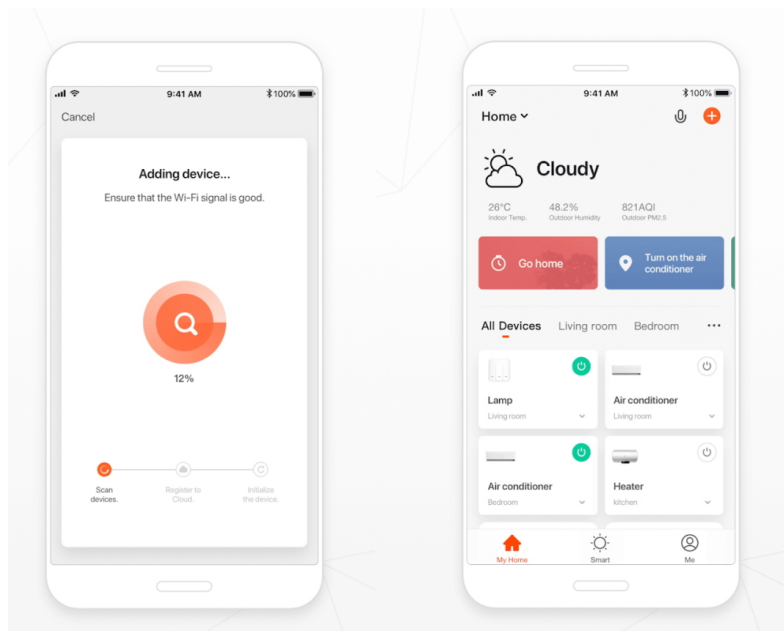

Ondřej Šmehlík (eshop.prahacomputers.cz)

info@prahacomputers.cz

608697573

17.07.24 16:19:14

IMMAX NEO DIAMANTE 43W 60CM BÍLÉ

Cena celkem:	5 986 Kč (bez DPH: 4 947 Kč)
Běžná cena:	6 585 Kč
Ušetříte:	599 Kč
Kód zboží:	OSVIMM1166
Part No.:	07131-W60
Záruka:	36 měs.
Stav:	Nové zboží

Popis

IMMAX NEO DIAMANTE 43 W 60 cm

Inteligentní stropní světlo na první pohled zaujme propracovaným designem s lomenými hranami ve tvaru diamantu. Do každého interiéru vnese luxus, avšak při zachování jednoduchosti a střídmosti. Svítidlo lze propojit s chytrou bránou **IMMAX NEO PRO** a ovládat tak celou síť domácích světelných zdrojů skrze dálkový ovladač či aplikaci v mobilním telefonu. Komunikuje na bezdrátovém protokolu **Zigbee 3.0**, je plně kompatibilní se systémem Philips HUE a **podporuje hlasové asistenty** Amazon Alexa, Google Assistant a Apple Siri.

Materiál: kov + plast

Vstupní napětí: AC 100 - 240 V

Rozměry: 600 x 600 x 100 mm

Barva: bílá

TuyaSmart:

[Aplikace pro Android](#)

[Aplikace pro iOS](#)
