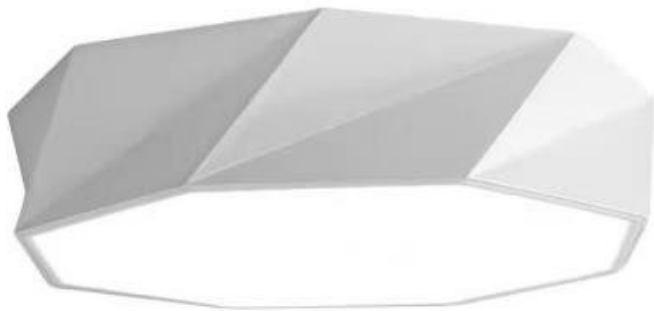

Ondřej Šmehlík (eshop.prahacomputers.cz)

info@prahacomputers.cz

608697573

17.07.24 16:19:37

IMMAX NEO DIAMANTE 31W 40CM BÍLÉ

Cena celkem:	5 074 Kč (bez DPH: 4 193 Kč)
Běžná cena:	5 582 Kč
Ušetříte:	507 Kč
Kód zboží:	OSVIMM1165
Part No.:	07131-W40
Záruka:	36 měs.
Stav:	Nové zboží

Popis

IMMAX NEO DIAMANTE 31 W 40 cm

Inteligentní stropní světlo na první pohled zaujme propracovaným designem s lomenými hranami ve tvaru diamantu. Do každého interiéru vnese luxus, avšak při zachování jednoduchosti a střídmosti. Svítidlo lze propojit s chytrou bránou **IMMAX NEO PRO** a ovládat tak celou síť domácích světelných zdrojů skrze dálkový ovladač či aplikaci v mobilním telefonu. Komunikuje na bezdrátovém protokolu **Zigbee 3.0**, je plně kompatibilní se systémem Philips HUE a **podporuje hlasové asistenty** Amazon Alexa, Google Assistant a Apple Siri.

ZÁKLADNÍ SPECIFIKACE

Příkon: 31 W

Světelný tok: 1850 lm

Barevná teplota: 3000 - 6000 K

Index podání barev: >86

Stmívání: ano

Minimální životnost: 50000 hodin

Materiál: kov + plast

Vstupní napětí: AC 100 - 240 V

Rozměry: 400 x 400 x 100 mm

Barva: bílá

TuyaSmart:

[Aplikace pro Android](#)

[Aplikace pro iOS](#)
