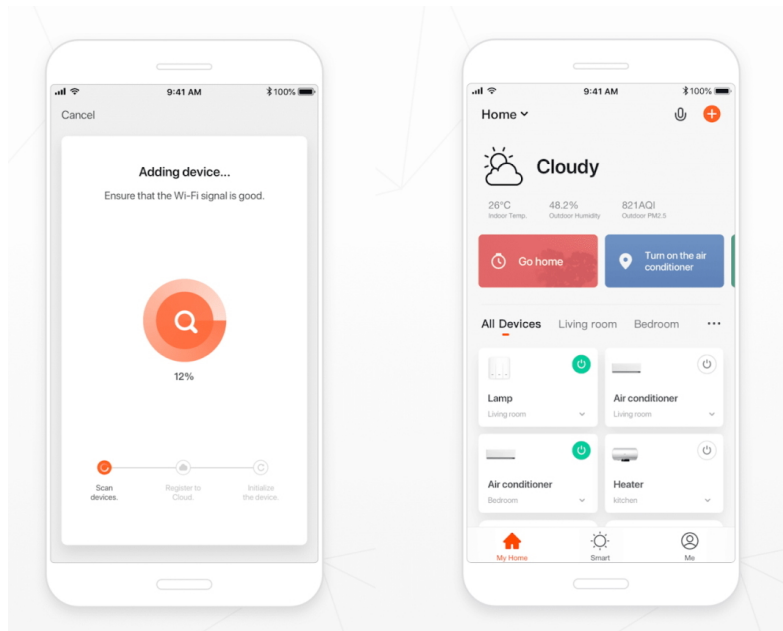

Popis

IMMAX NEO DIAMANTE 60 W 80 cm

Inteligentní stropní světlo na první pohled zaujme propracovaným designem s lomenými hranami ve tvaru diamantu. Do každého interiéru vnese luxus, avšak při zachování jednoduchosti a střídmosti. Svítidlo lze propojit s chytrou bránou **IMMAX NEO PRO** a ovládat tak celou síť domácích světelných zdrojů skrze dálkový ovladač či aplikaci v mobilním telefonu. Komunikuje na bezdrátovém protokolu **Zigbee 3.0**, je plně kompatibilní se systémem Philips HUE a **podporuje hlasové asistenty** Amazon Alexa, Google Assistant a Apple Siri.

Vstupní napětí: AC 100 - 240 V

Rozměry: 800 x 800 x 100 mm

Barva: černá

TuyaSmart:

[Aplikace pro Android](#)

[Aplikace pro iOS](#)
