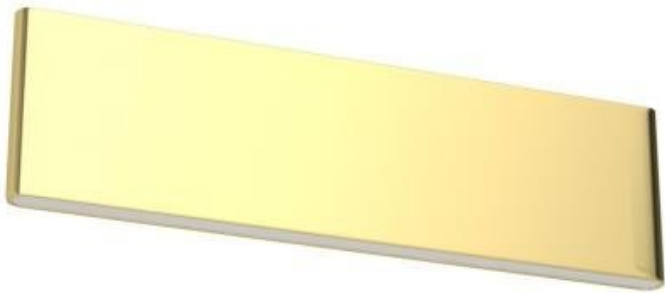

IMMAX NEO LISTON 8W ZLATÉ

Cena celkem:	2 183 Kč
	(bez DPH: 1 805 Kč)
Běžná cena:	2 402 Kč
Ušetříte:	218 Kč
Kód zboží:	OSVIMM1161
Part No.:	07129L
Záruka:	36 měs.
Stav:	Nové zboží

Popis

IMMAX NEO LISTON 8 W

Designové LED nástěnné svítidlo stylově dotvoří atmosféru každého pokoje vaší chytré domácnosti. Svítidlo lze propojit s chytrou bránou **IMMAX NEO** a ovládat tak celou síť domácích světelných zdrojů skrze dálkový ovladač či aplikaci v mobilním telefonu. Dálkový ovladač **Zigbee 3.0** je součástí balení.

ZÁKLADNÍ SPECIFIKACE

Příkon: 8 W

Světelný tok: 560 lm

Barevná teplota: 2700 - 6500 K

Index podání barev: >86

Stmívání: ano

Minimální životnost: 50000 hodin

Materiál: kov + plast

Vstupní napětí: AC 100 - 240 V

Rozměry: 290 x 80 x 35 mm

Barva: zlatá

Energetická třída (EEI): F

TuyaSmart:

[Aplikace pro Android](#)

[Aplikace pro iOS](#)
