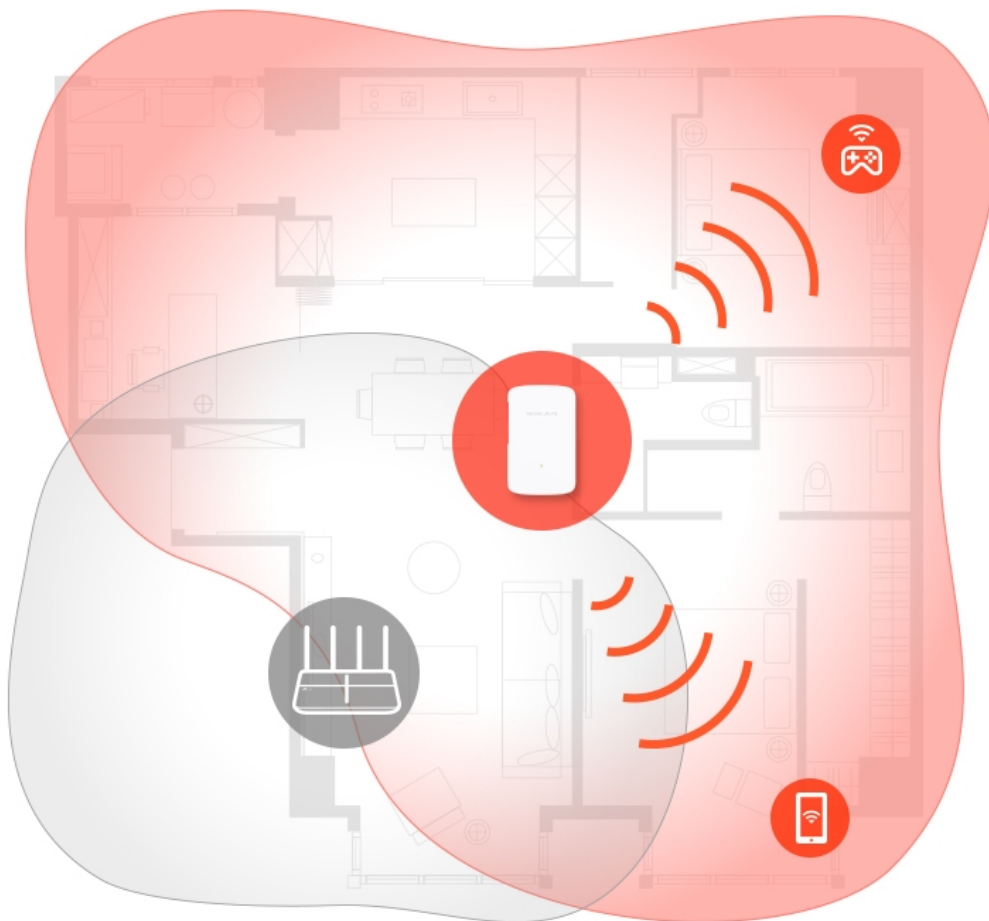

### Mercusys ME10

Bezdrátový extender Wi-Fi dosahu s rychlostí přenosu dat až **300 Mb/s** v pásmu **2,4 GHz**. Extender posiluje signál tak, aby byl v plné síle a bez výpadků k dispozici i v místech, která dříve nešlo pokrýt, nebo tam, kde je obtížné instalovat kabely. Rozšířeného pokrytí dosáhnete snadno stiskem tlačítka **WPS**.

Díky miniaturním rozměrům a provedení, které umožňuje montáž na stěnu, je snadné extender flexibilně instalovat nebo přemisťovat.

K dispozici je také **LED kontrolka** s různými barvami podsvícení, která vám pomůže vyhledat ideální místo k umístění, aby byl dosah vaší Wi-Fi síť rozšířen co nejlépe.