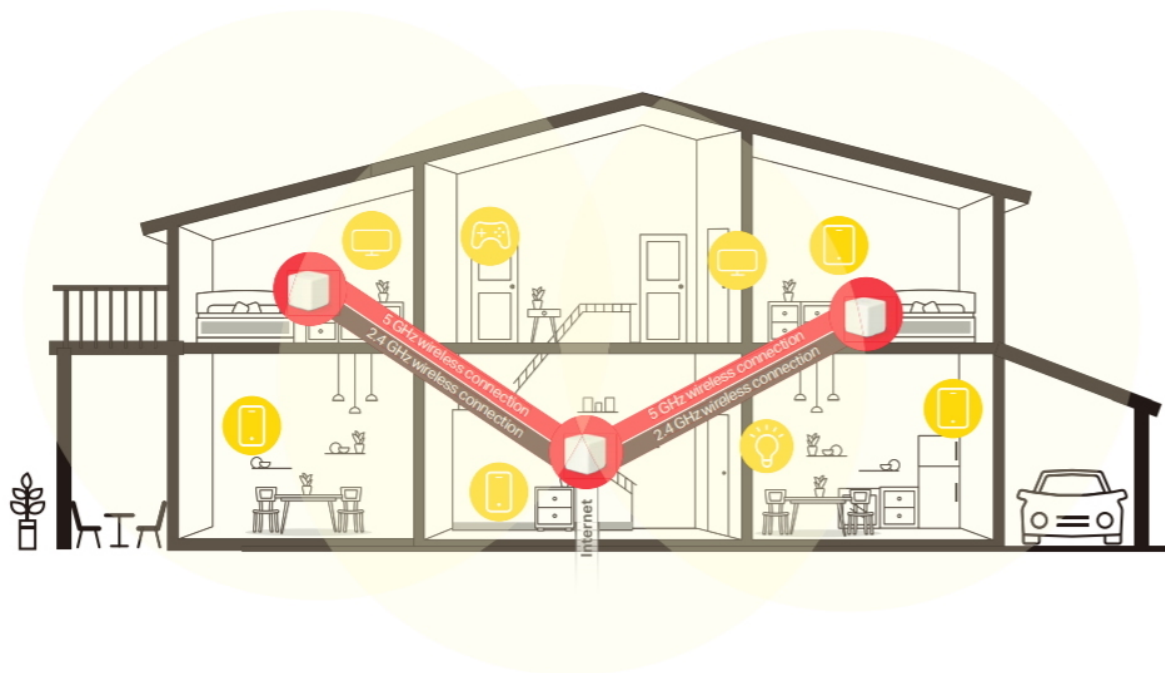

### Mercusys Halo H30G 3 ks

Halo funguje jako unifikovaný systém, který poskytuje **dostatečné pokrytí signálem Wi-Fi** v každé části vašeho domova. Mercusys Mesh Technology poskytuje neuvěřitelně **rychlý a stabilní zážitek** z připojení. Zařízení se automaticky připojí k vysílači s nejsilnějším signálem a s nejvyšší kapacitou. Už **žádné čekání** při načítání a ukládání do mezipaměti při pohybu v domácnosti!

Jednotky poskytují díky integrovaným anténám a duální technologii Wi-Fi rychlost přenosu **až 400 Mb/s** pro pásmo 2,4 GHz a **až 867 Mb/s** pro pásmo 5 GHz. Třikrát vyšší propustnost díky technologii **802.11ac**, ve srovnání s předchozí generací Wi-Fi sítí, umožňuje udržet všechna vaše zařízení připojená při zachování maximální možné propustnosti. Pokud dojde k poruše jednotky v celém systému a dojde tak k odpojení dalšího vysílače od sítě, sama se okamžitě snaží vyhledat vhodnou náhradu, aby nedošlo k výpadku pokrytí. Pokud potřebujete pokrytí ještě rozšířit, stačí jednoduše dokoupit další jednotky.

Balení obsahuje **3 jednotky**.

**Halo H30G**  
Fill Your Home with Mesh WiFi

Coverage up to **3,500 ft²**

Non-Stop Entertainment  
**1.3 Gbps**  
Dual Band WiFi

Connects up to **100** Devices

**MERCUSYS APP**  
Makes Setup Quick