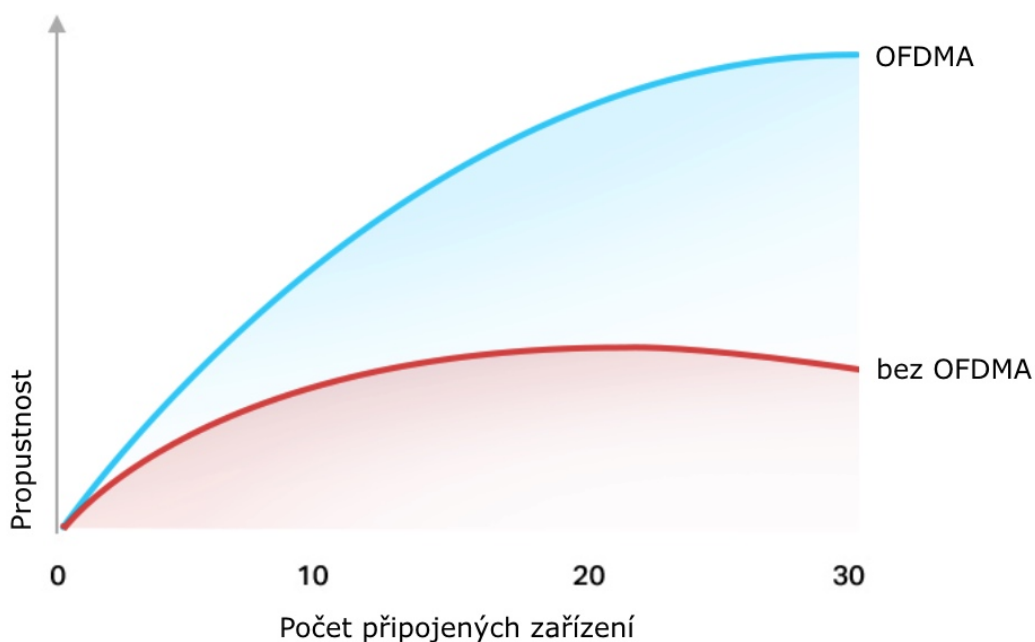

ZÁKLADNÍ SPECIFIKACE

Standard: 802.11a/b/g/n/ac/ax

Rychlost datového přenosu: 4804 Mbps - 5 GHz, 574 Mbps - 2,4 GHz

Anténa: 6x externí všesměrová anténa

Porty: 4x RJ-45 LAN, 1x RJ-45 WAN, 1x USB 3.0

Frekvenční pásmo: 2,4 GHz, 5 GHz

Zabezpečení: WPA, WPA2, WPA3, WPA/WPA2-Enterprise (802.1x)

Podpora PoE: ne

Rozměry: 272,5 x 147,2 x 49,2 mm