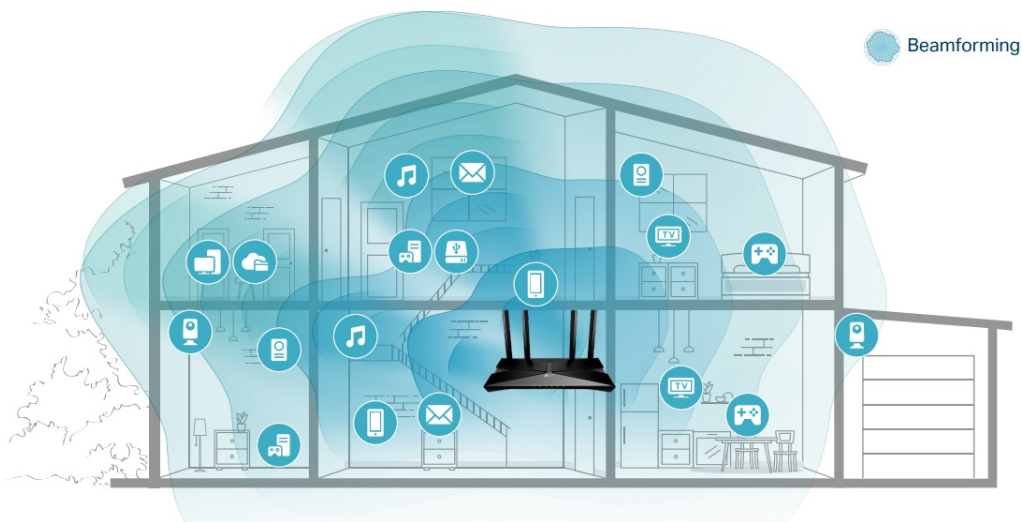

Router pracující v pásmech **2,4 a 5 GHz** s podporou standardů **802.11a/b/g/n/ac/ax**. Archer AX je vybaven nejnovější bezdrátovou technologií **Wi-Fi 6**, která přináší vyšší rychlost, větší kapacitu a snížené přetížení sítě. V pásmu 2,4 GHz dosahuje přenosových rychlostí **až 574 Mbit/s** a v pásmu 5 GHz **až 4804 Mbit/s**. Technologie **Beamforming** a 6 antén s vysokým ziskem se spojí a vytvoří silný a spolehlivý Wi-Fi signál v celé domácnosti, poskytují hladké a stabilní připojení pro každého klienta. Pro snadné nastavení a použití lze využít **mobilní aplikaci Tether** nebo webové rozhraní.

- **Gigabitová Wi-Fi síť pro streamování v rozlišení 8K** - 5400 Mbit/s WiFi síť s podporou 4x4 HT160 pro rychlejší prohlížení webových stránek, streamování a stahování, a to vše současně.
- **Připojte více zařízení** - Router podporuje technologie MU-MIMO a OFDMA, které snižují zahlcení sítě a čtyřnásobně zvyšují průměrnou propustnost.
- **Širší pokrytí** - 6 antén a technologie Beamforming zajišťují rozsáhlé pokrytí.
- **Lepší odvětrávání, méně tepla** - Díky vylepšeným ventilačním otvorům může celý router pracovat na plný výkon.
- **Snadné nastavení** - Pomocí aplikace Tether dokončete aktualizaci vaší sítě během několika minut.

Beamforming

Technologie Beamforming (tvarování paprsků) a 6 antén s vysokým ziskem se spojí a vytvoří silný a spolehlivý Wi-Fi signál v celé domácnosti, poskytují hladké a stabilní připojení pro každého klienta.

Technologie OFDMA

Přidejte další Wi-Fi zařízení bez oslabení výkonu. OFDMA umožňuje používat jedno pásmo více zařízeními současně, takže vaše Wi-Fi může podporovat více zařízení ve srovnání se stejnou rychlostí u routeru s Wi-Fi 5.