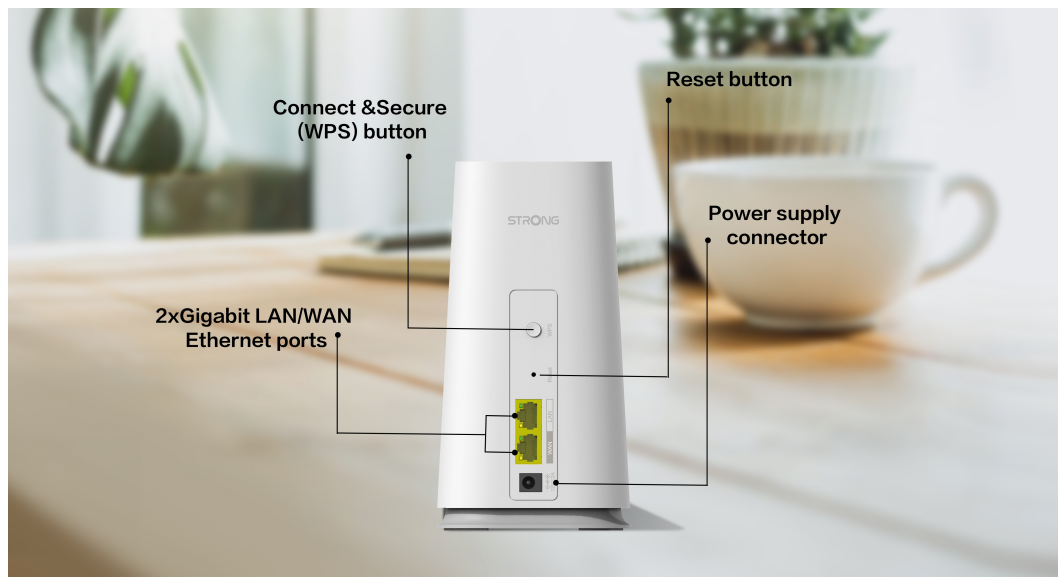

STRONG ATRIA WI-FI MESH HOME KIT 2100

| | |
|--------------|---|
| Cena celkem: | 2 298 Kč (bez DPH: 1 899 Kč) |
| Běžná cena: | 2 528 Kč |
| Ušetříte: | 230 Kč |
| Kód zboží: | NETSRG1028 |
| Part No.: | MESHKIT2100 |
| Záruka: | 24 měs. |
| Stav: | Nové zboží |

Popis

Strong ATRIA Wi-Fi Mesh Home Kit 2100

Sada Wi-Fi Mesh Home Kit 2100 využívá systém dvojice **dvoupásmových jednotek** (2,4 + 5 GHz) k dosažení bezproblémového celoplošného Wi-Fi pokrytí a **eliminaci slabé oblasti signálu**. Díky pokročilé **technologii Mesh** spolupracují jednotky na vytvoření jednotné sítě s jediným názvem sítě. Home Kit 2100 poskytuje rychlé a stabilní spojení rychlostí **až 2100 Mb/s** a spolupracuje s jakýmkoli standardním modemem nebo routerem. Tento systém je ideální pro pokrytí bezdrátovým signálem celé domácnosti (součástí balení jsou 2 jednotky).

Díky **inteligentnímu roamingu** se zařízení automaticky přepínají mezi jednotkami a poskytují tak stále silný signál v rámci jimi pokrývaného prostoru. Dvojice zařízení pokrývá Wi-Fi signálem plochu **až 200 m²** a pokud to nestačí, můžete přidat **až 4 další jednotky Home 2100 Add-on** pro pokrytí až 600 m².