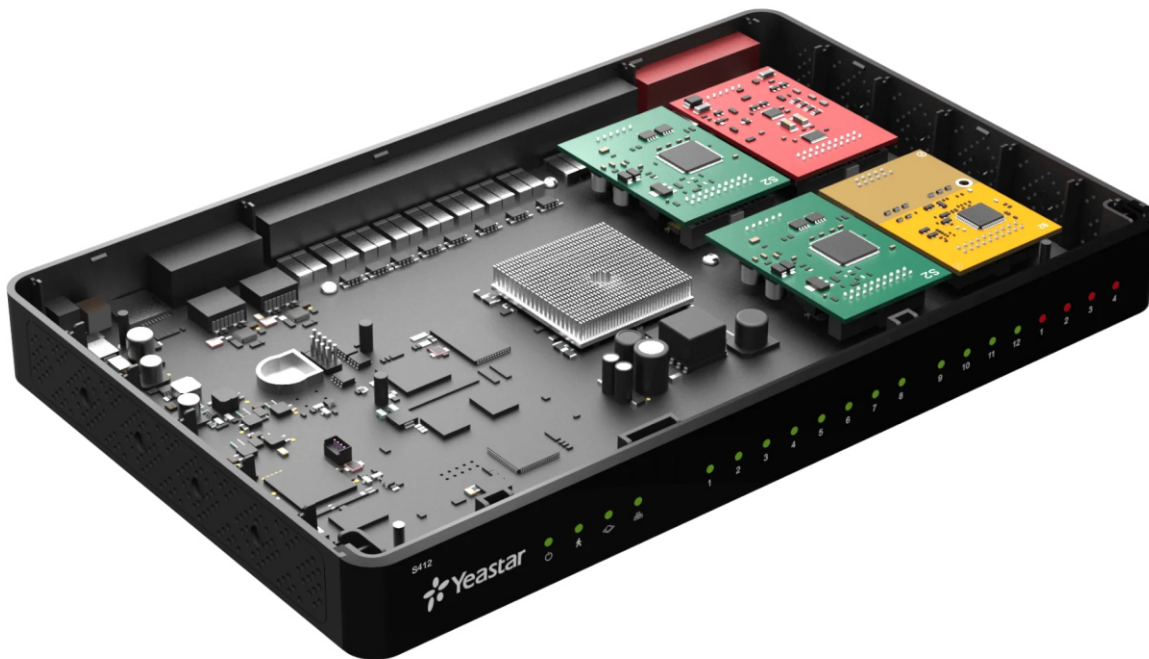

YEASTAR S412

Cena celkem:	13 499 Kč (bez DPH: 11 156 Kč)
Běžná cena:	14 849 Kč
Ušetříte:	1 350 Kč
Kód zboží:	TLIYES1017
Part No.:	10000176
Záruka:	3 roky / roků
Stav:	Nové zboží

Popis

Yeastar S412

Ideální ústředna pro ty, co potřebují nahradit vysloužilou ústřednu, a přitom potřebují zachovat vnitřní analogové telefony. Toto řešení vám **umožní zachovat i vstupní HTS nebo ISDN linky**. Ústředna je **modulární**, můžete ji nakonfigurovat dle vašich potřeb.

Kromě 8 předkonfigurovaných portů pro analogové telefony si můžete dle potřeb nakonfigurovat 4 porty pro analogové telefony a 4 porty pro analogové nebo ISDN linky nebo připojení k mobilním službám pomocí LTE modulu. Konfiguraci můžete provést vložím správného modulu do připravených portů v ústředně.

Ústřednu můžete použít i jako malou VoIP ústřednu pro 8 VoIP zařízení (IP telefonů nebo bran).

Na ústředně S412 máte možnost využívat až 4 VoIP trunky. Tato ústředna je tedy vhodná i pro ty, co chtějí přejít na levnější volání přes VoIP. Můžete samozřejmě obě technologie různě kombinovat s cílem zvýšit nákladovou efektivnost.

Ústředna obsahuje 4 pozice pro moduly:

S2 (2x analogový telefon), O2 (2x analogová linka), BRI (2x ISDN2), SO modul (1x an. telefon, 1x an. linka), GSM (1x GSM kanál, modul verze SIM800) a LTE (1x 3G/4G kanál)