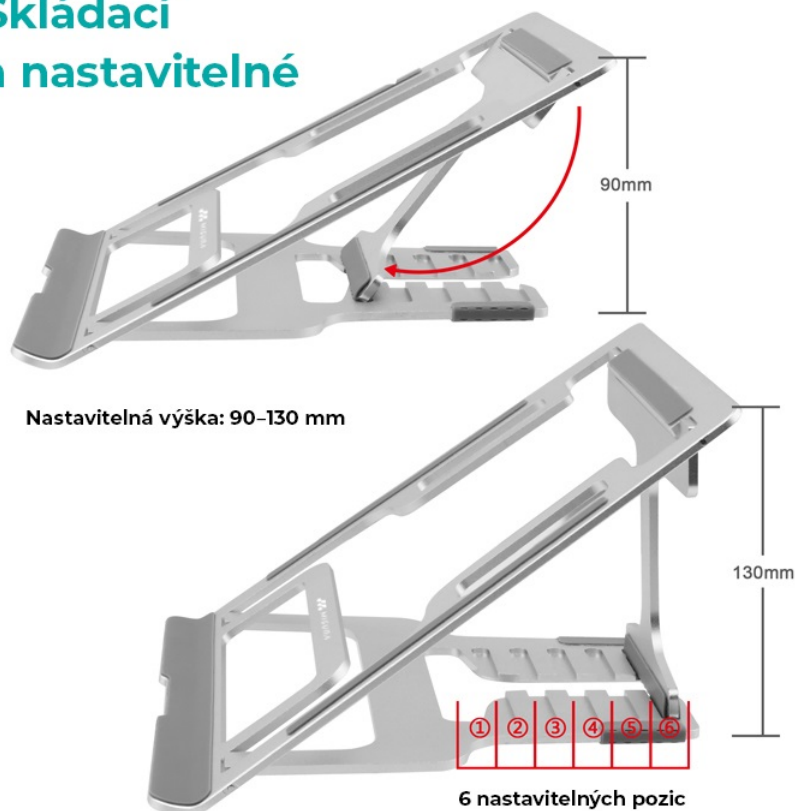

Využitím kvalitních materiálů se můžete spolehnout na dlouhou životnost stojanu.

Stojan MISURA ME02 ergonomic s pohodlným nastavením zdvihu i náklonu

Stojan MISURA ME02 ergonomic vám **umožní rychlou a snadnou regulaci zdvihu a tedy úpravu úhlu náklonu**. Díky tomu uleví bolesti zad, ramen krku i zápěstí. Stojan nabízí celkem 6 nastavitelných pozic.

Skládací a nastavitelné

Podstavec pro notebooky s úhlopříčkou **až 15,6"** umožňuje **nastavení úhlu sklonu** v šesti stupních. Pomáhá tak redukovat napětí zad, krku i zápěstí a udržovat správné držení těla. Díky velké ploše základny a protiskluzovému povrchu je zaručena maximální stabilita. Konstrukce podstavce zajistí dostatečné proudění vzduchu a zabrání tak přehřívání notebooku.

ZÁKLADNÍ SPECIFIKACE

Pro notebooky: 11" až 15,6"

Materiál: hliník, silikon

Barva: stříbrná